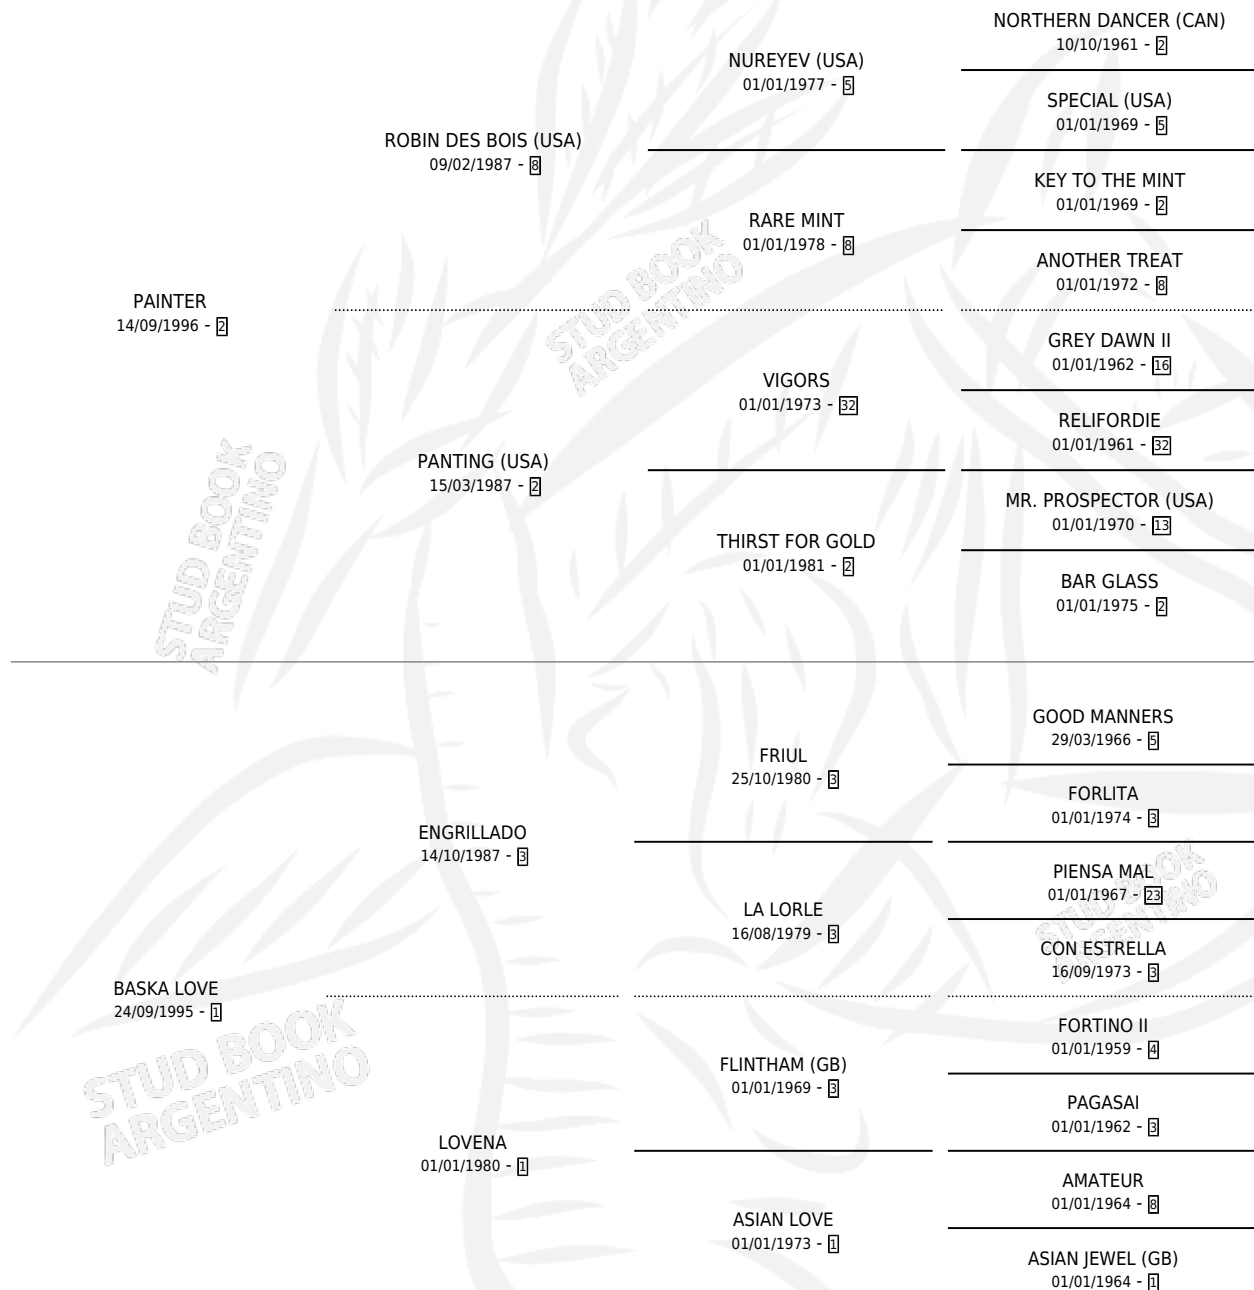

Lugar de nacimiento: Usasti

Criador: Usasti

~

HIJOS

	MACHOS	HEMBRAS
4 NACIERON	2	2
1 CORRIERON	1	0

SIN ACTUACIONES

PEDIGREE

S

mientos 4 / Efectividad 57.14%

PADRILLO	PRODUCTO	CRIADOR	1ER SERVICIO	ÚLTIMO SERVICIO
ROMAN COSTUME	ROMAN PA (M Z, 10/11/2020)	EL CAÑADON	16/11/2019	18/11/2019
RUBIO GAUCHO	GAUCHO ENAMORADO (M Z, 20/10/2019)	EL CAÑADON	06/11/2018	08/11/2018
RUBIO GAUCHO	Ø		26/08/2017	24/11/2017
RUBIO GAUCHO	RUBIA GALLEGA (H Z, 17/08/2017)	LINDON ALBERTO MARIANO	23/08/2016	11/09/2016
RUBIO GAUCHO	Ø		20/10/2015	22/10/2015
RUBIO GAUCHO	Ø		08/09/2012	10/09/2012
DON VITALE	DOÑA BASKA (H Z, 23/12/2011)	LINDON ALBERTO MARIANO	21/12/2010	23/12/2010