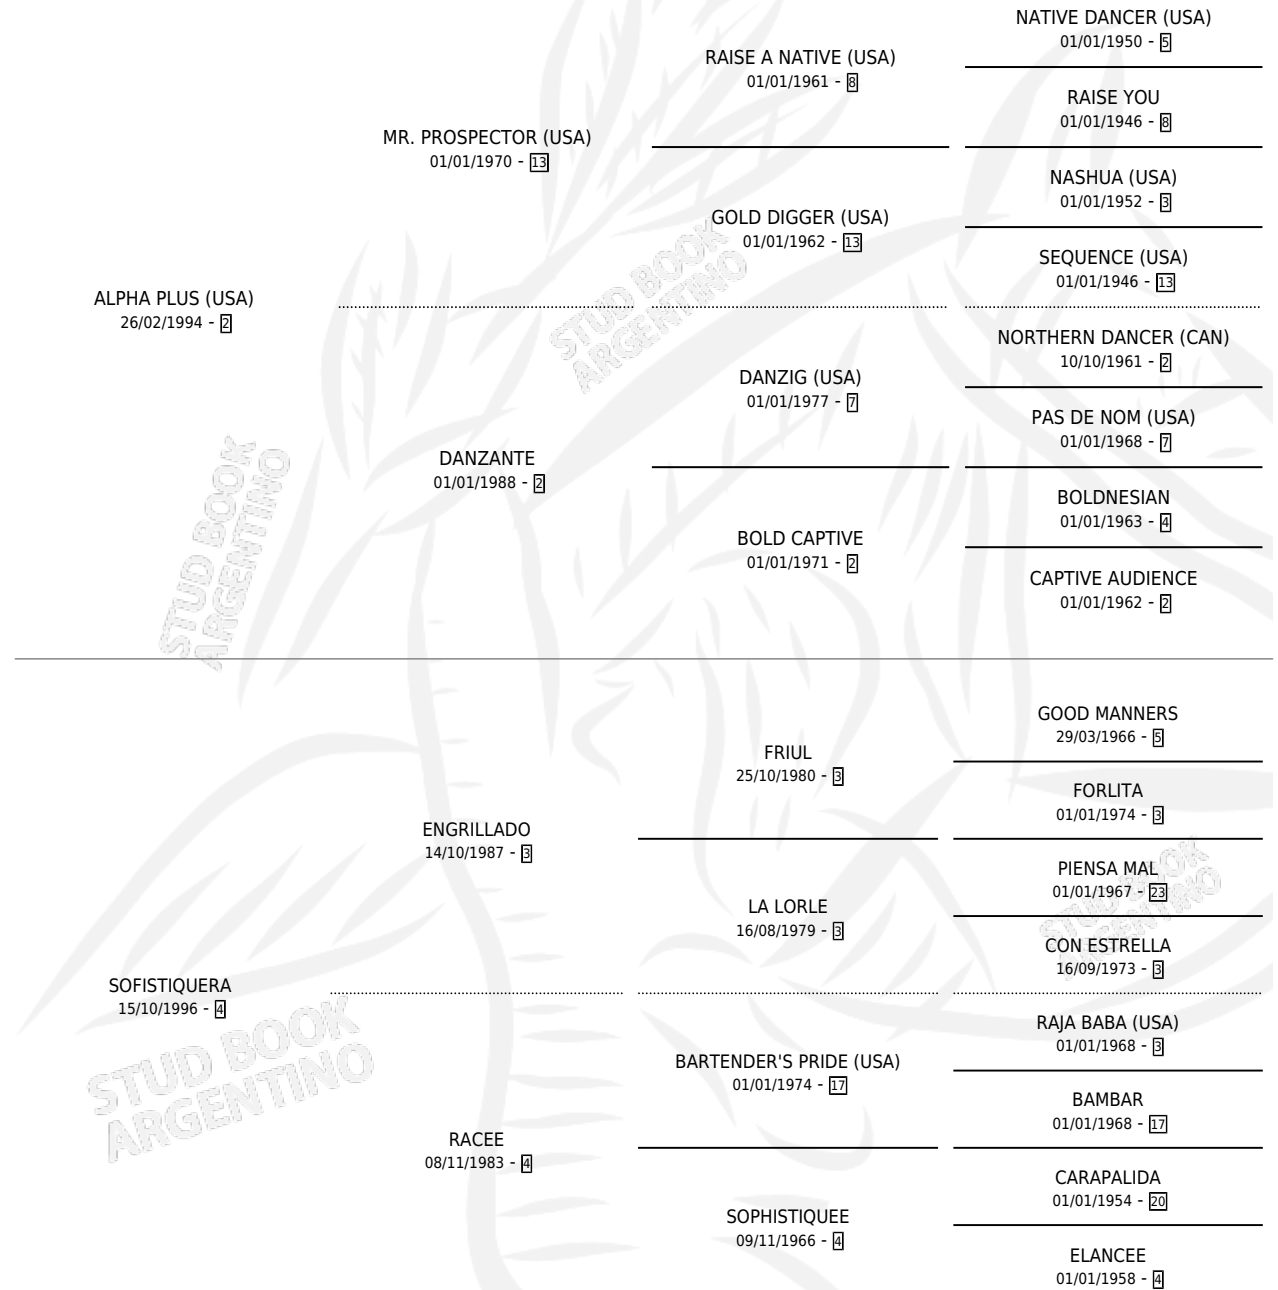

# SOFIS PLUS

por **ALPHA PLUS (USA)** y **SOFISTQUERA** por **ENGRILLADO**

Argentina · Macho · Zaino Colorado · SP · 17/10/2005  
Familia 4-k · Volumen 39

## ESTADO

TIPIFICACIÓN SANGUÍNEA	X
TIPIFICACIÓN POR ADN	✓
PASAPORTE	X
IDENTIFICACIÓN POR MICROCHIP	X
REPRODUCTOR	X

**Lugar de nacimiento:** Usasti

**Criador:** Usasti