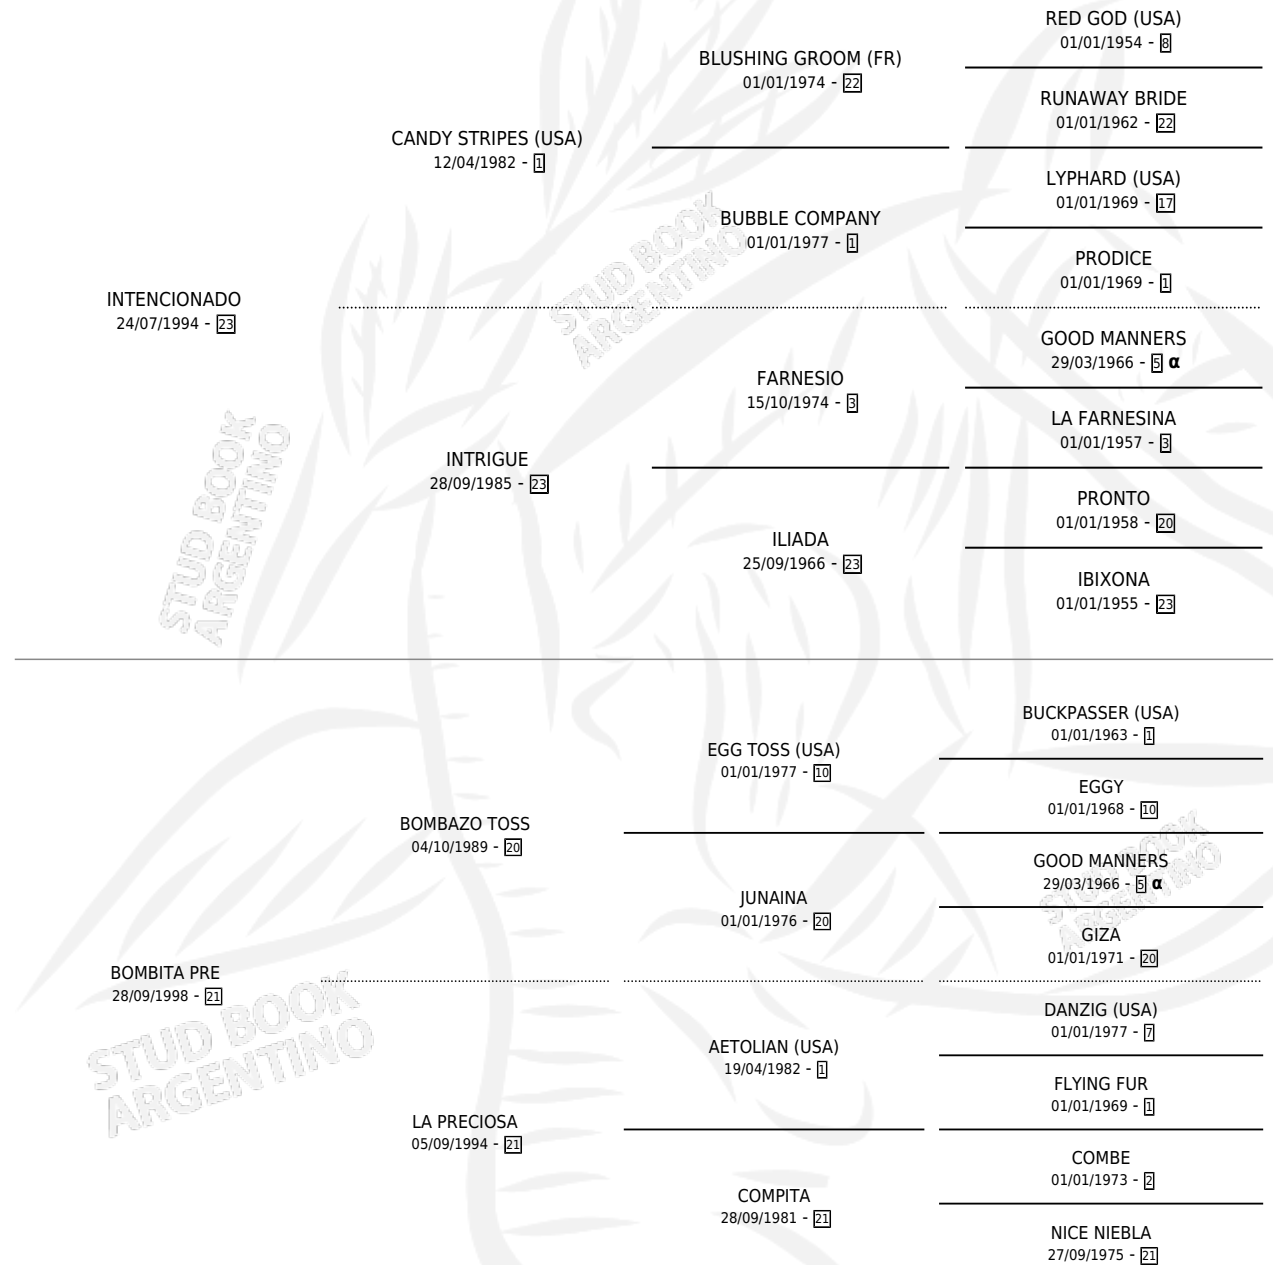

HIPPOTON

por **INTENCIONADO** y **BOMBITA PRE** por **BOMBAZO TOSS**

Argentina · Macho · Alazan · SP · 12/10/2005
Familia 21-a · Volumen 39

ESTADO

TIPIFICACIÓN SANGUÍNEA	X
TIPIFICACIÓN POR ADN	✓
PASAPORTE	X
IDENTIFICACIÓN POR MICROCHIP	X
REPRODUCTOR	X

Lugar de nacimiento: Campo particular
Criador: Clara Aldo Francisco

PEDIGREE

INBREEDING : α

CAMPAÑA

Solo carreras oficiales de Argentina

POR EDAD

EDAD	CC	1°	2°	3°	4°	5°	NP	CLC	CLG	CLCG1	CLGG1	IMPORTE	GANANCIA / CC
4 AÑOS	1	0	0	0	1	0	0	0	0	0	0	\$2,800	\$2,800
TOTALES	1	0	0	0	1	0	0	0	0	0	0	\$2,800	\$2,800
%		0.0%	0.0%	0.0%	100%	0.0%	0.0%	0.0%	0.0%	0.0%	0.0%		