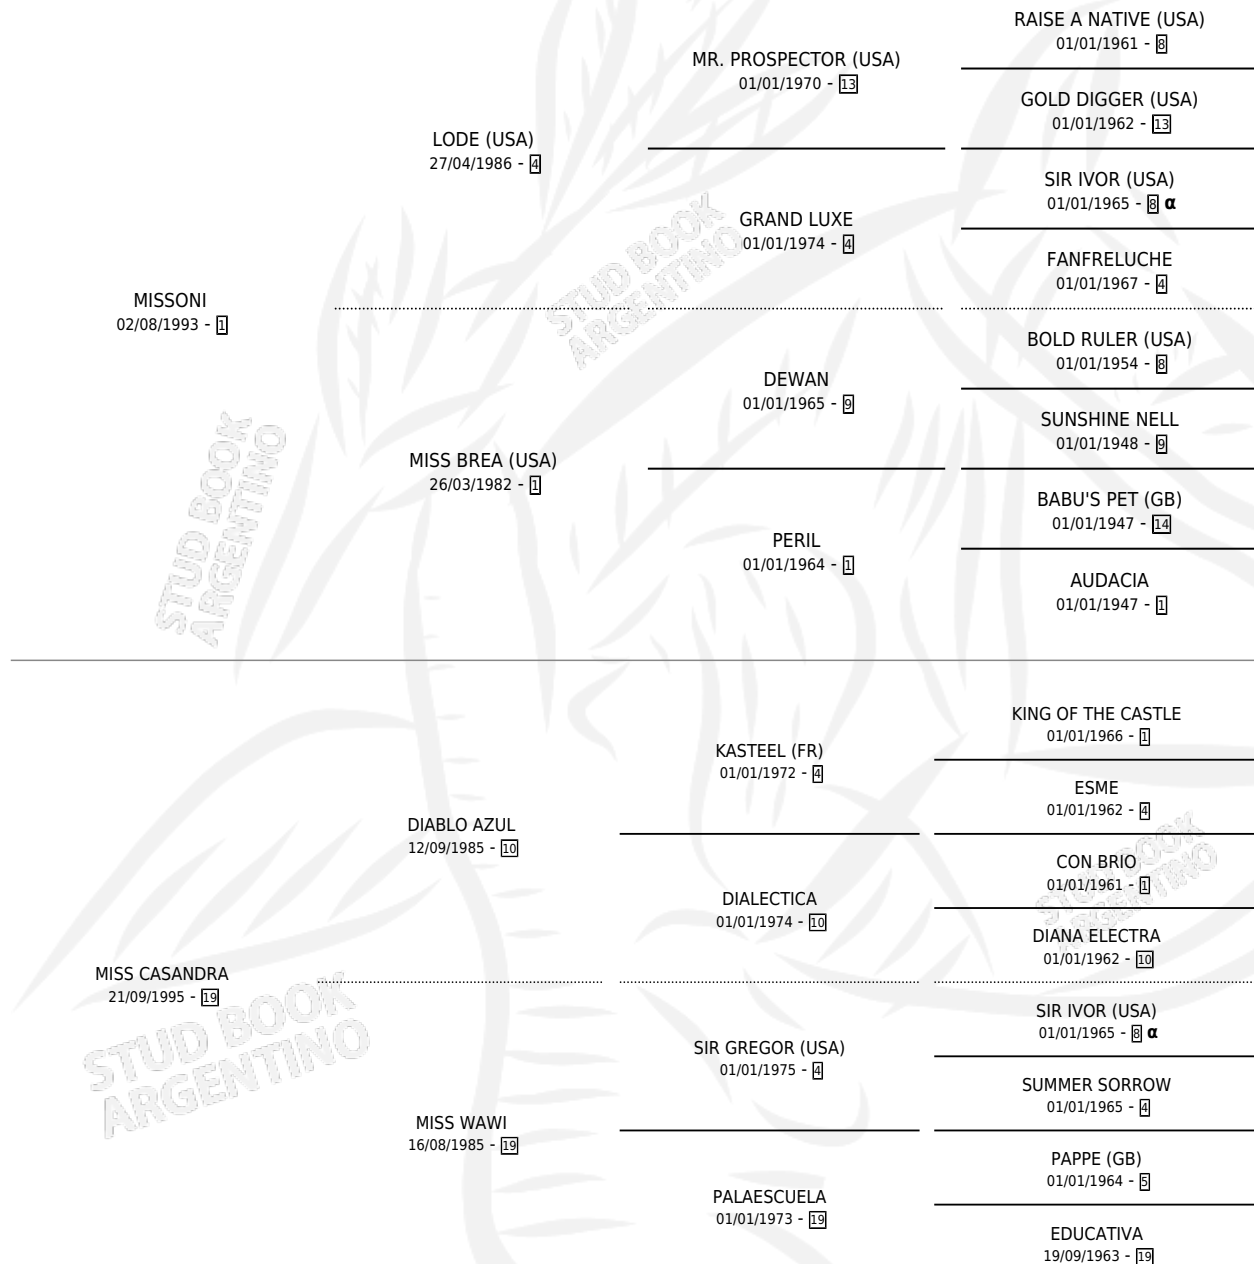

MR. LODE

por **MISSONI** y **MISS CASANDRA** por **DIABLO AZUL**

Argentina · Macho · Zaino · SP · 30/10/2005
Familia 19-b · Volumen 39

ESTADO

TIPIFICACIÓN SANGUÍNEA	X
TIPIFICACIÓN POR ADN	X
PASAPORTE	X
IDENTIFICACIÓN POR MICROCHIP	X
REPRODUCTOR	X

Lugar de nacimiento: Campo particular
Criador: Brizzio Venerando Francisco

PEDIGREE

INBREEDING : α

MR. LODE

Datos oficiales del Stud Book Argentino

Documento generado el 09/05/2026

studbook.org.ar