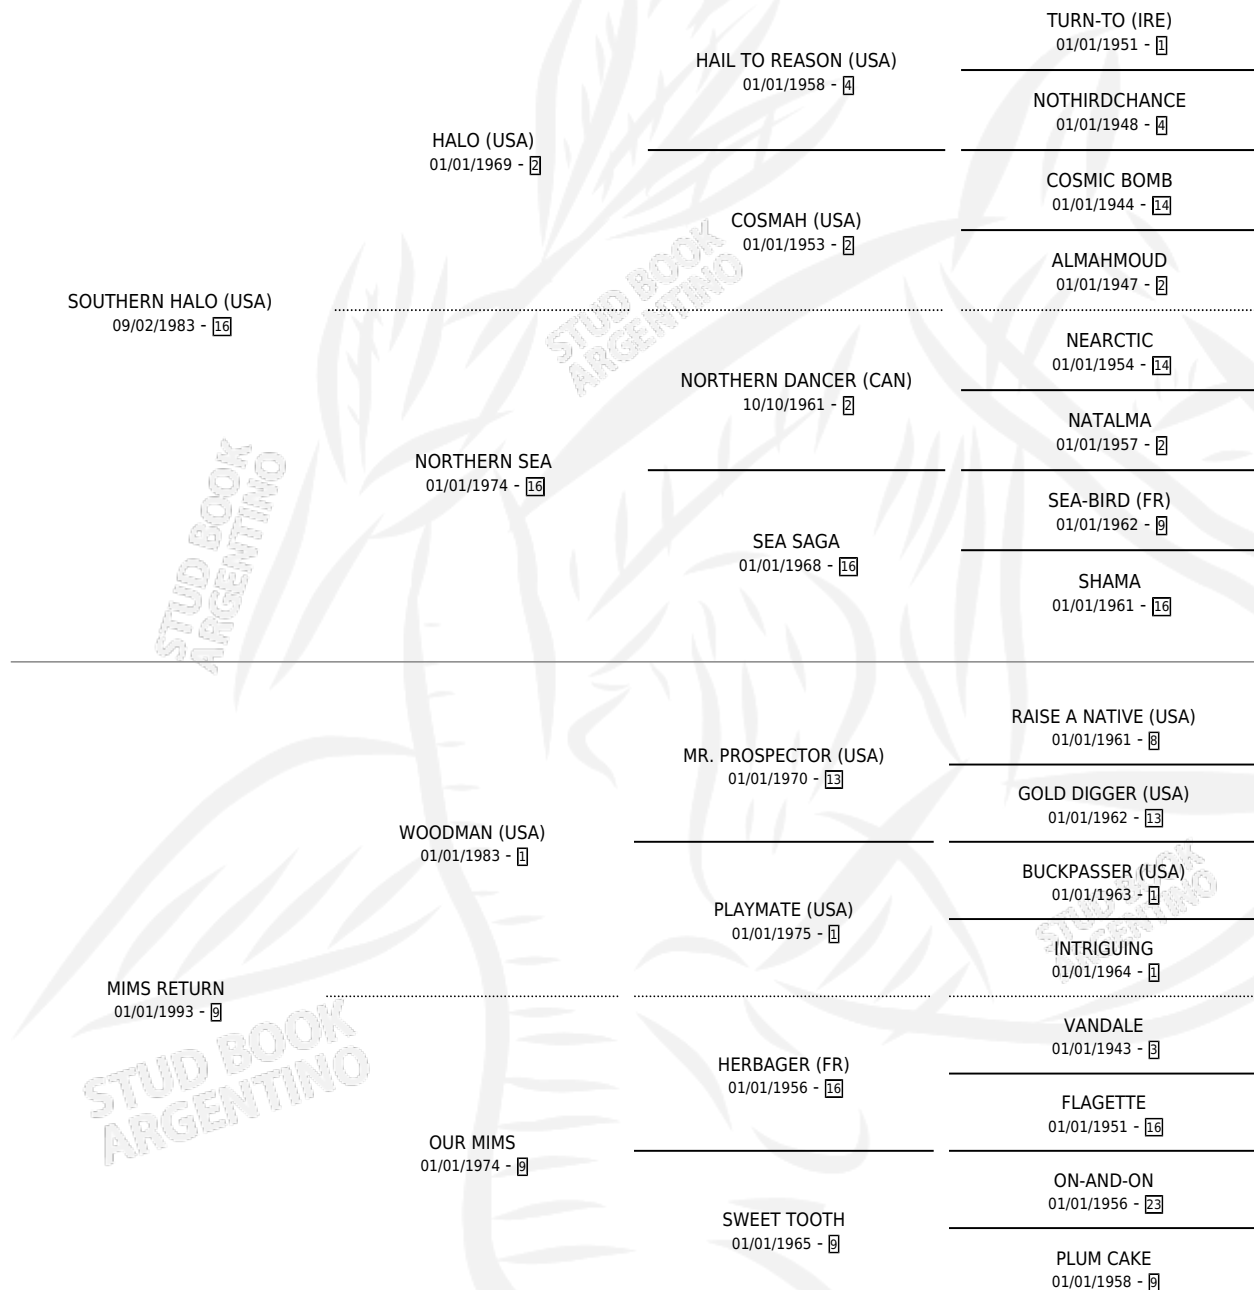

PERPIGNAN (USA)

por SOUTHERN HALO (USA) y MIMS RETURN por
WOODMAN (USA)

Estados Unidos · Hembra · Zaino Negro · SP ·
30/01/2002
Familia 9-c · Volumen web

ESTADO

TIPIFICACIÓN SANGUÍNEA	X
TIPIFICACIÓN POR ADN	✓
PASAPORTE	X
IDENTIFICACIÓN POR MICROCHIP	X
REPRODUCTOR	✓

Lugar de nacimiento: Estados Unidos

Criador: Extranjero

~

HIJOS

	MACHOS	HEMBRAS
10 NACIERON	4	6
6 CORRIERON	3	3
6 GANARON	3	3

1	1	0
GANADORES CL	GANADORES GR	GANADORES G1

PEDIGREE

EXPORTACIÓN / IMPORTACIÓN

FECHA	MOVIMIENTO	PAÍS
23/11/2005	IMPORTADO	ESTADOS UNIDOS

~

CAMPAÑA

Solo carreras oficiales de Argentina

POR EDAD

EDAD	CC	1°	2°	3°	4°	5°	NP	CLC	CLG	CLCG1	CLGG1	IMPORTE	GANANCIA / CC
4 AÑOS	2	0	2	0	0	0	0	0	0	0	0	\$6,670	\$3,335
TOTALES	2	0	2	0	0	0	0	0	0	0	0	\$6,670	\$3,335
%		0.0%	100%	0.0%	0.0%	0.0%	0.0%	0.0%	0.0%	0.0%	0.0%		