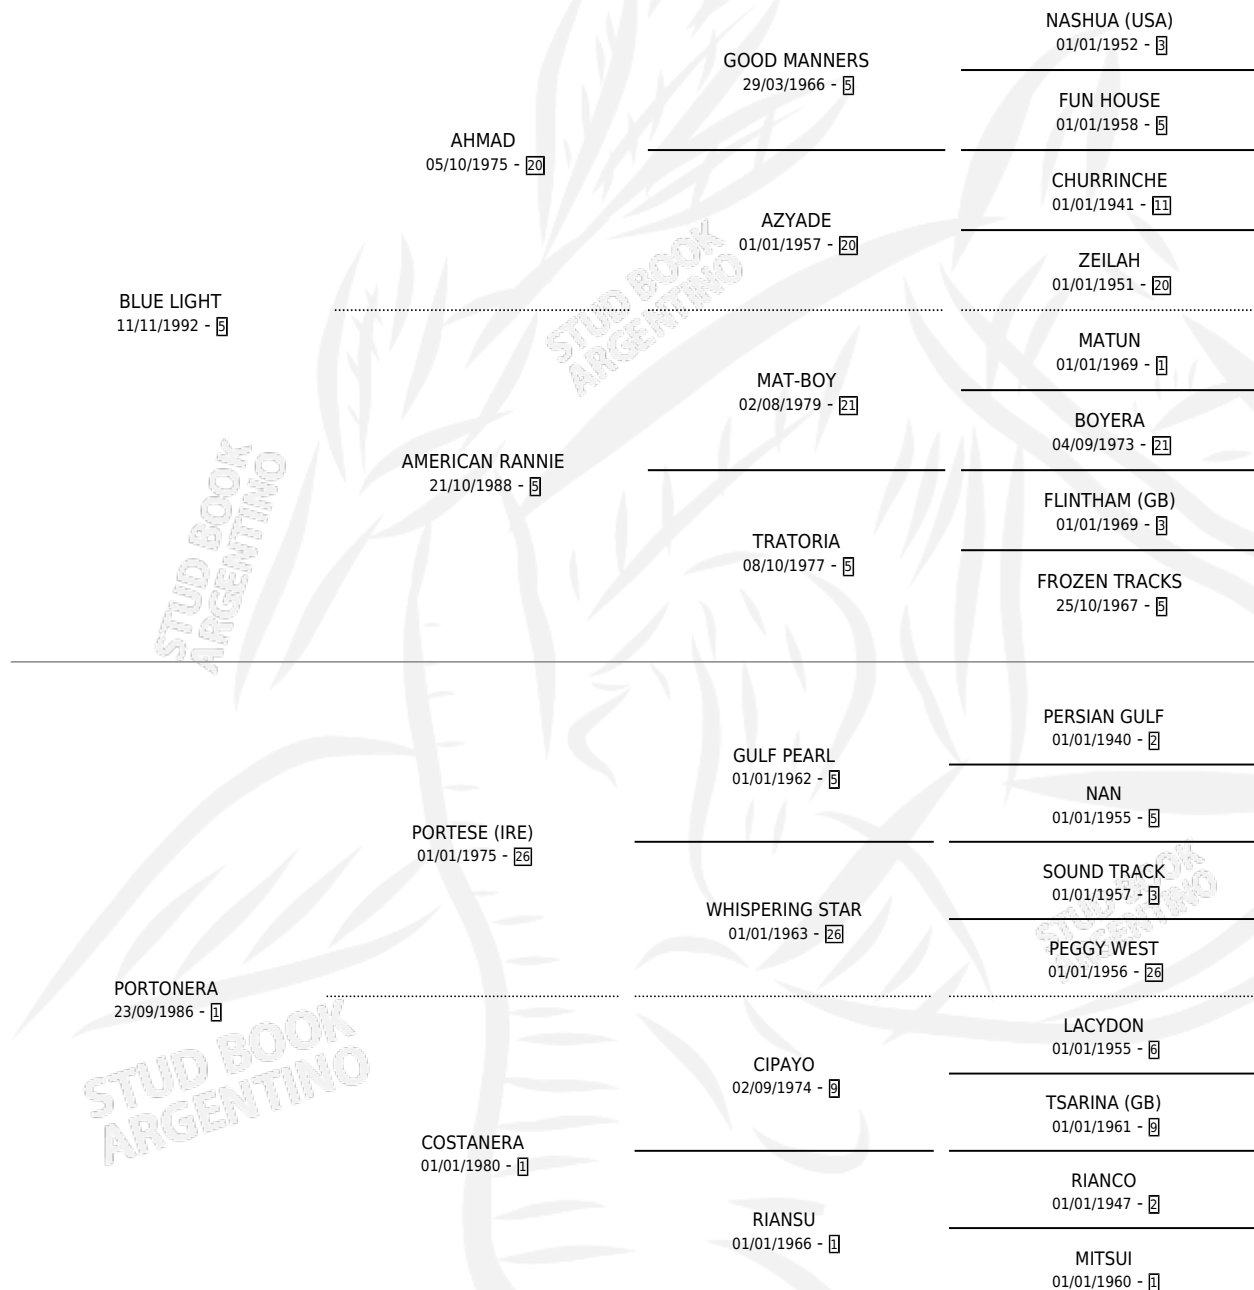

# PUERTA LIGHT

por BLUE LIGHT y PORTONERA por PORTESE (IRE)

Argentina · Hembra · Alazan · SP · 15/09/2005  
Familia 1-j · Volumen 39

## ESTADO

TIPIFICACIÓN SANGUÍNEA	X
TIPIFICACIÓN POR ADN	✓
PASAPORTE	✓
IDENTIFICACIÓN POR MICROCHIP	X
REPRODUCTOR	X

**Lugar de nacimiento:** San Silio  
**Criador:** San Silio

## PEDIGREE