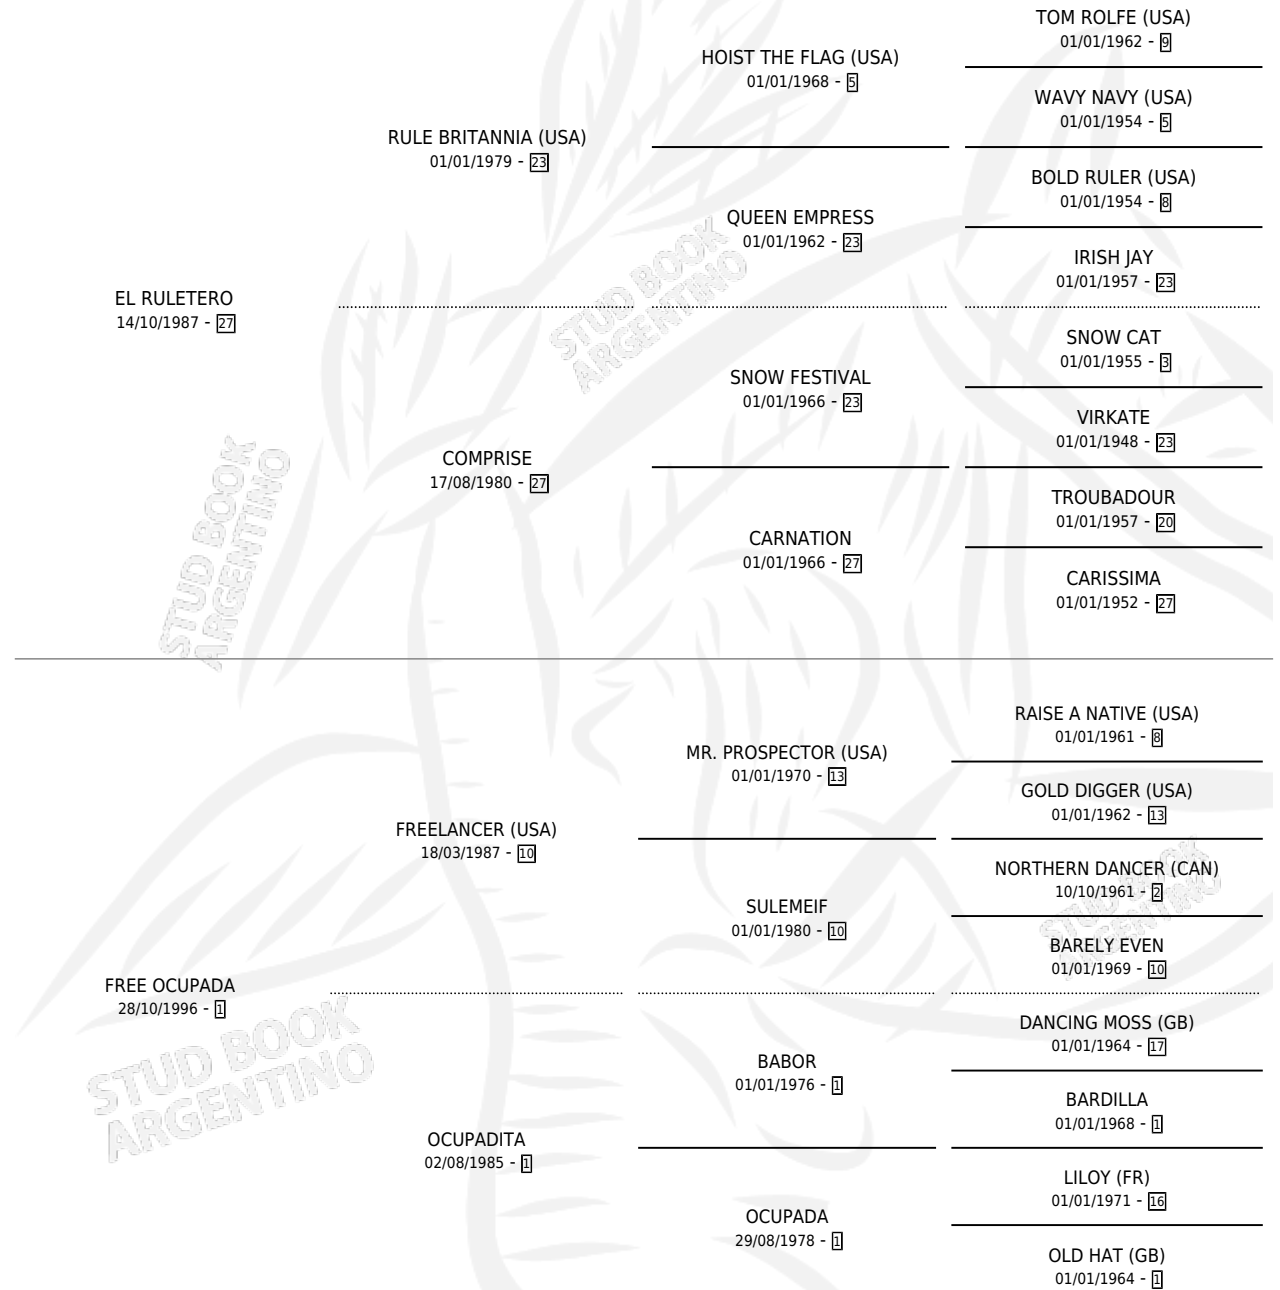

GRAN TUGULU

por **EL RULETERO** y **FREE OCUPADA** por **FREELANCER** (USA)

Argentina · Macho · Alazan · SP · 12/10/2005
Familia 1-w · Volumen 39

ESTADO

TIPIFICACIÓN SANGUÍNEA	X
TIPIFICACIÓN POR ADN	✓
PASAPORTE	✓
IDENTIFICACIÓN POR MICROCHIP	X
REPRODUCTOR	X

Lugar de nacimiento: La Posta
Criador: Sin dato

PEDIGREE

CAMPAÑA

Solo carreras oficiales de Argentina

POR EDAD

EDAD	CC	1°	2°	3°	4°	5°	NP	CLC	CLG	CLCG1	CLGG1	IMPORTE	GANANCIA / CC
6 AÑOS	6	0	1	1	1	0	3	0	0	0	0	\$7,500	\$1,250
7 AÑOS	5	0	1	0	1	1	2	0	0	0	0	\$3,800	\$760
TOTALES	11	0	2	1	2	1	5	0	0	0	0	\$11,300	\$1,027
%		0.0%	18.2%	9.1%	18.2%	9.1%	45.5%	0.0%	0.0%	0.0%	0.0%		