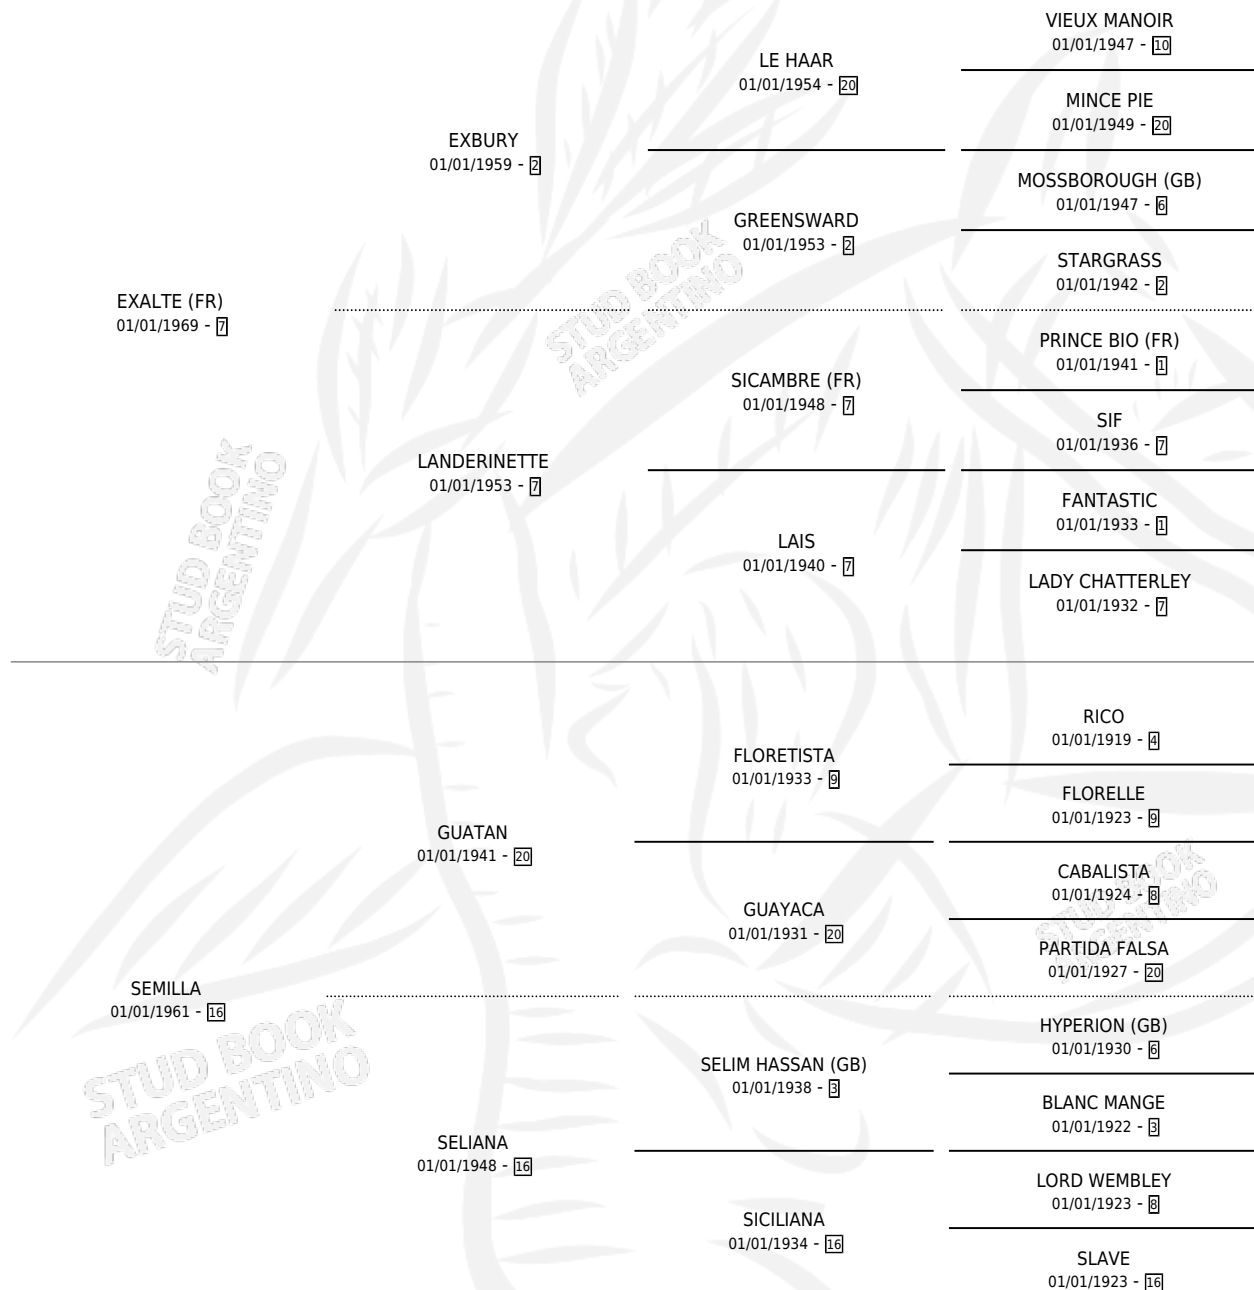

EXCENTRIC

por **EXALTE (FR)** y **SEMILLA** por **GUATAN**

Argentina · Hembra · Zaino · SP · 01/01/1975
Familia 16-e · Volumen 29

ESTADO

TIPIFICACIÓN SANGUÍNEA	X
TIPIFICACIÓN POR ADN	X
PASAPORTE	X
IDENTIFICACIÓN POR MICROCHIP	X
REPRODUCTOR	✓

Lugar de nacimiento: Campo particular

Criador: Sin dato

~

HIJOS

	MACHOS	HEMBRAS
10 NACIERON	4	6
7 CORRIERON	3	4
5 GANARON	1	4
0 GANADORES CL	0 GANADORES GR	0 GANADORES G1

PEDIGREE

S

cimientos 9 / Efectividad 81.82%

PADRILLO	PRODUCTO	CRIADOR	1ER SERVICIO	ÚLTIMO SERVICIO
ROYAL MASTER	∅		30/10/1993	30/10/1993
EXCENTRIC ROYAL MASTER	EXIGIBLE (M ZC, 16/10/1993)	SIN DATO	03/09/1992	07/11/1992
Datos oficiales del Stud Book Argentino CHEYENNE	∅		28/11/1991	28/11/1991
ROYAL MASTER studbook.org.ar	EXTREMO (M Z, 16/11/1991)	SIN DATO	07/12/1990	07/12/1990
EXALTADO	EXCITABLE (H A, 04/11/1990)	SIN DATO	05/11/1989	23/11/1989
ROYAL MASTER	LA EXIGIDA (H Z, 28/10/1989)	SIN DATO	25/11/1988	25/11/1988
ROYAL MASTER	EXIJA (H Z, 12/11/1988)	SIN DATO	07/12/1987	07/12/1987
EL TROYANO	TROMPETERO (M A, 01/12/1987)	SIN DATO	06/12/1986	12/12/1986
EL TROYANO	EXCENTRIC TROY (M A, 27/11/1986) •MURIÓ EL 28/12/1986•	SIN DATO	14/12/1985	19/12/1985
SNOW CARAVAN	EXCENTRIC SNOW (H Z, 05/12/1985)	SIN DATO		
SNOW CARAVAN	SNOW FERNANDA (H A, 10/11/1984)	LOS FLETES		