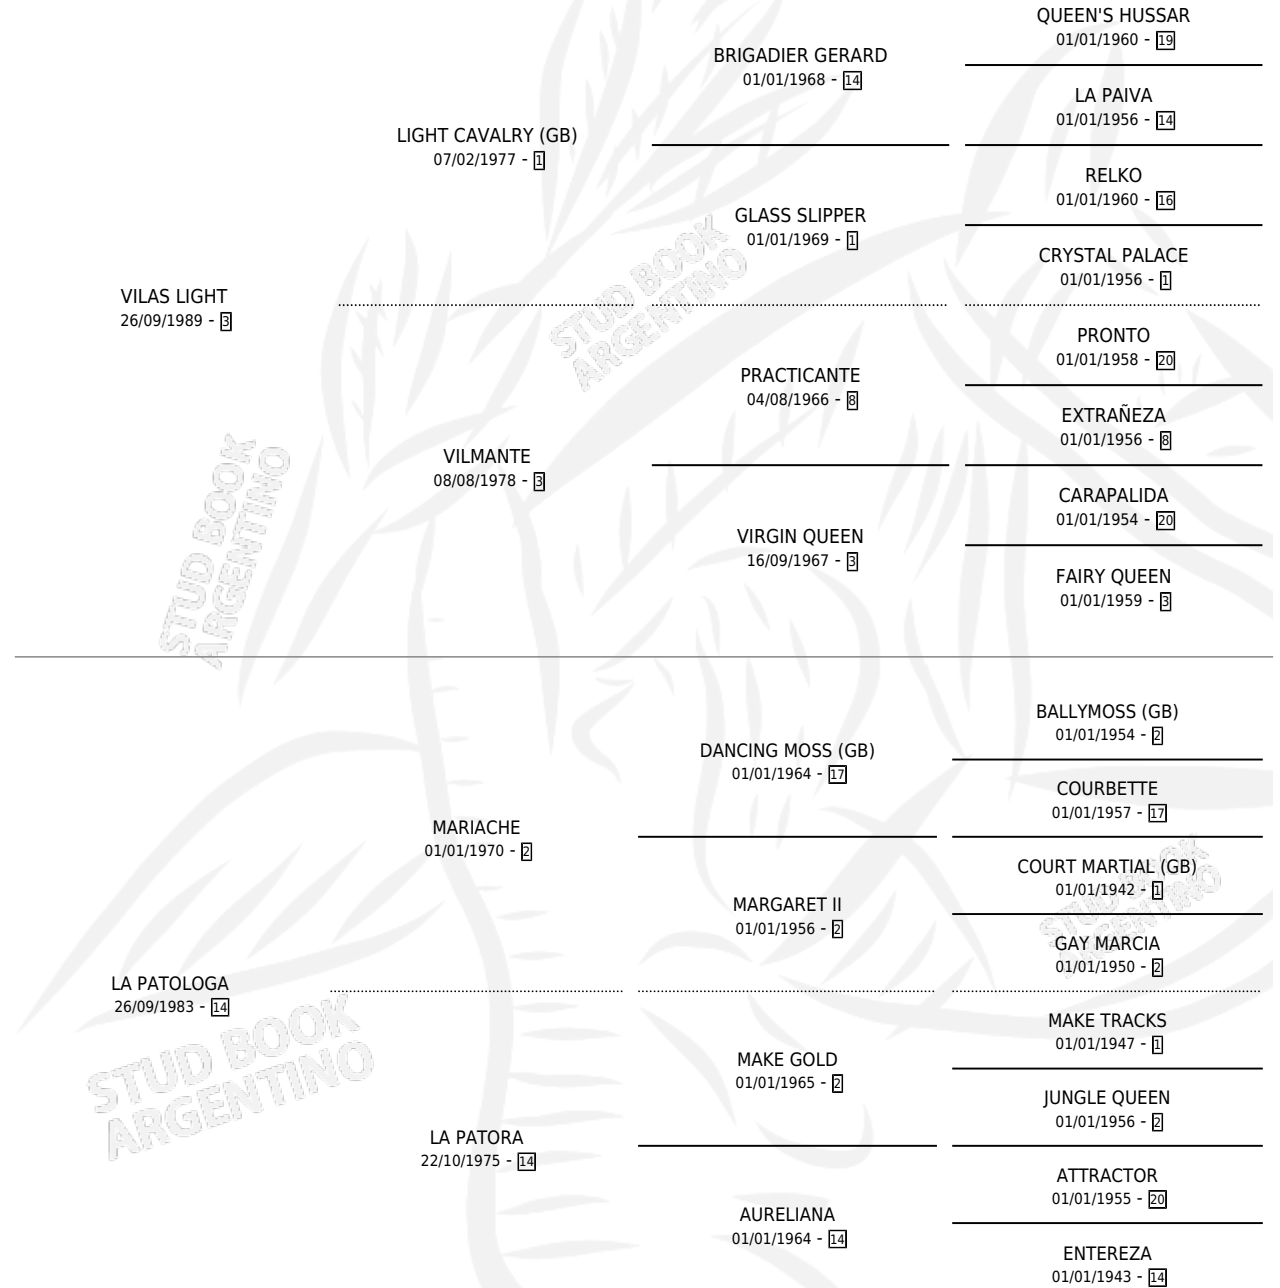

LA PINTADA

por VILAS LIGHT y LA PATOLOGA por MARIACHE

Argentina · Hembra · Zaino · SP · 14/11/2005
Familia 14 · Volumen 39

ESTADO

TIPIFICACIÓN SANGUÍNEA	X
TIPIFICACIÓN POR ADN	✓
PASAPORTE	X
IDENTIFICACIÓN POR MICROCHIP	X
REPRODUCTOR	✓

Lugar de nacimiento: Los Cuatro Ases

Criador: Sin dato

~

HIJOS

	MACHOS	HEMBRAS
3 NACIERON	2	1
SIN ACTUACIONES		

PEDIGREE

S

cimientos 3 / Efectividad 27.27%

PADRILLO	PRODUCTO	CRIADOR	1ER SERVICIO	ÚLTIMO SERVICIO
AMIGUITO PACHORRA	∅		29/12/2021	29/12/2021
LA PINTADA	∅		28/10/2020	28/10/2020
MR. ARJONA	∅		31/10/2019	31/10/2019
MR. ARJONA	MISTER NAVARRO (M Z, 15/10/2020)	LIS IVON	31/10/2019	31/10/2019
MR. ARJONA	∅		06/11/2018	06/11/2018
MR. ARJONA	BRASILERA (H T, 25/10/2018)	LIS IVON	11/11/2017	11/11/2017
MR. ARJONA	BRAND LI (M Z, 21/10/2017)	LIS IVON	11/10/2016	11/10/2016
MR. ARJONA	∅		10/09/2014	10/09/2014
MR. ARJONA	∅		22/12/2013	22/12/2013
EL REGISTRO	∅		24/11/2012	24/11/2012
WHITE FANTASY	∅		10/11/2010	10/11/2010
IXAL	∅		21/11/2009	23/11/2009