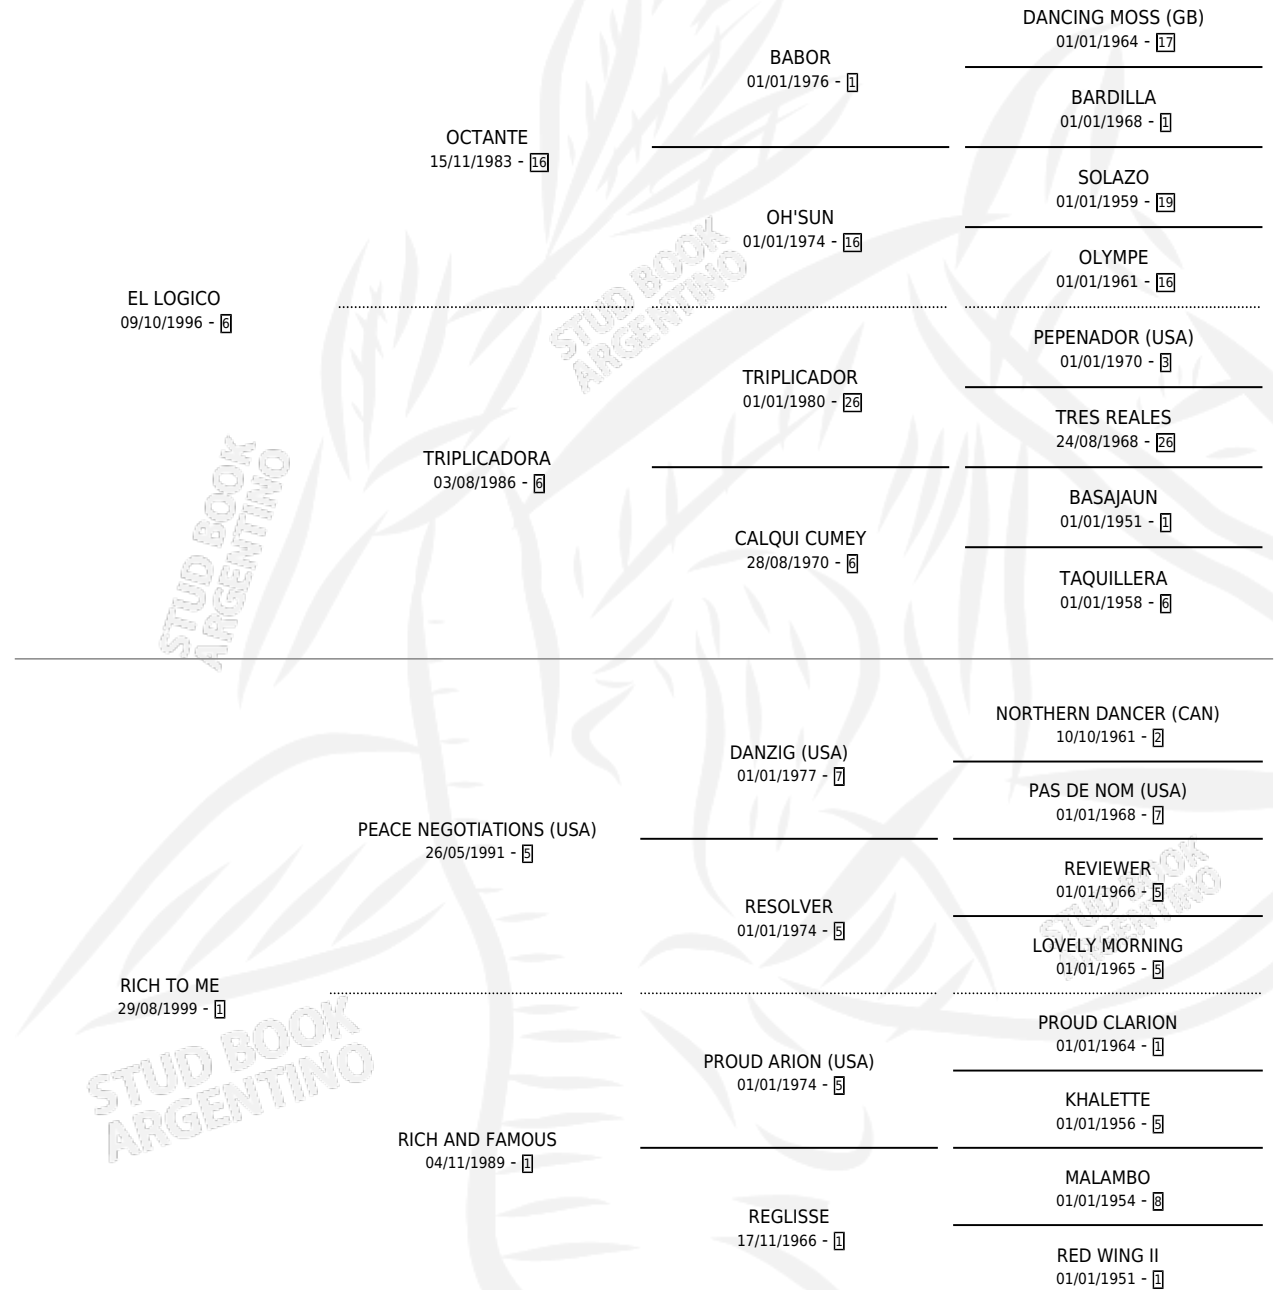

RICH MAGIC

por EL LOGICO y RICH TO ME por PEACE NEGOTIATIONS (USA)

Argentina · Macho · Zaino · SP · 30/10/2005
Familia 1-s · Volumen 39

ESTADO

TIPIFICACIÓN SANGUÍNEA	X
TIPIFICACIÓN POR ADN	X
PASAPORTE	X
IDENTIFICACIÓN POR MICROCHIP	X
REPRODUCTOR	X

Lugar de nacimiento: El Shamrock de San Jose
Criador: Sin dato

PEDIGREE

RICH MAGIC

Datos oficiales del Stud Book Argentino

Documento generado el 11/05/2026

studbook.org.ar