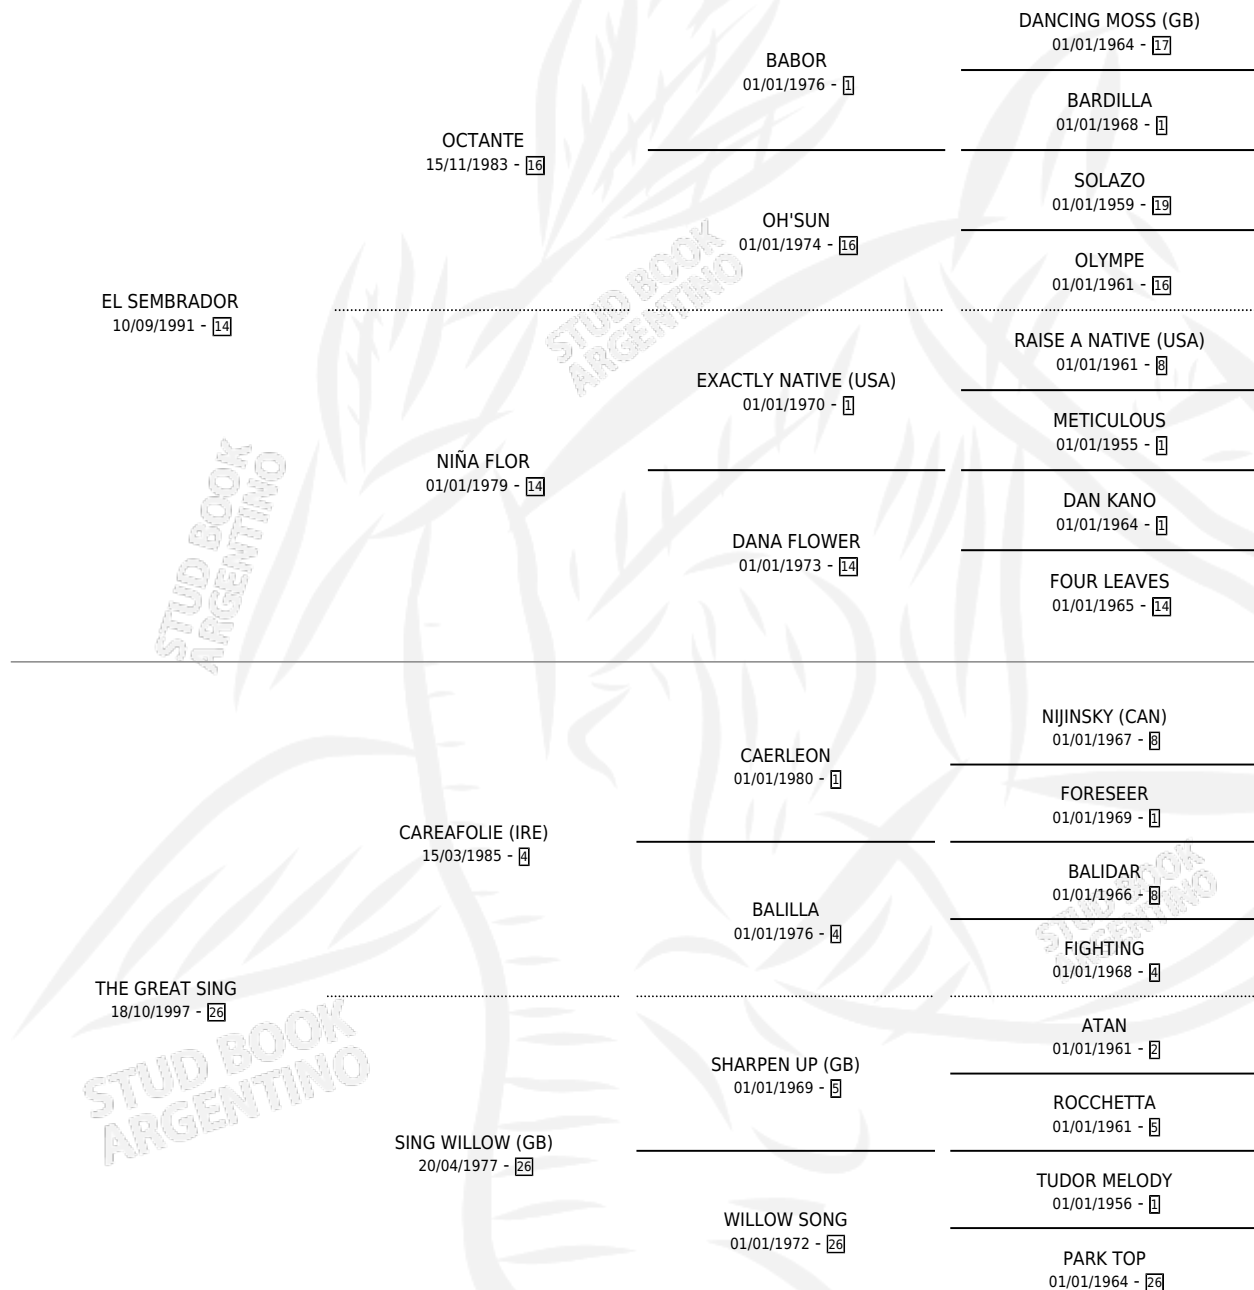

TERCIARIO

por **EL SEMBRADOR** y **THE GREAT SING** por **CAREAFOLIE (IRE)**

Argentina · Macho · Zaino Doradillo · SP · 15/10/2005
Familia 26 · Volumen 39

ESTADO

TIPIFICACIÓN SANGUÍNEA	X
TIPIFICACIÓN POR ADN	✓
PASAPORTE	X
IDENTIFICACIÓN POR MICROCHIP	X
REPRODUCTOR	X

Lugar de nacimiento: El Tala

Criador: Crespo Ana Maria, Crespo Pedro Manuel y Crespo Felix Eduardo

PEDIGREE