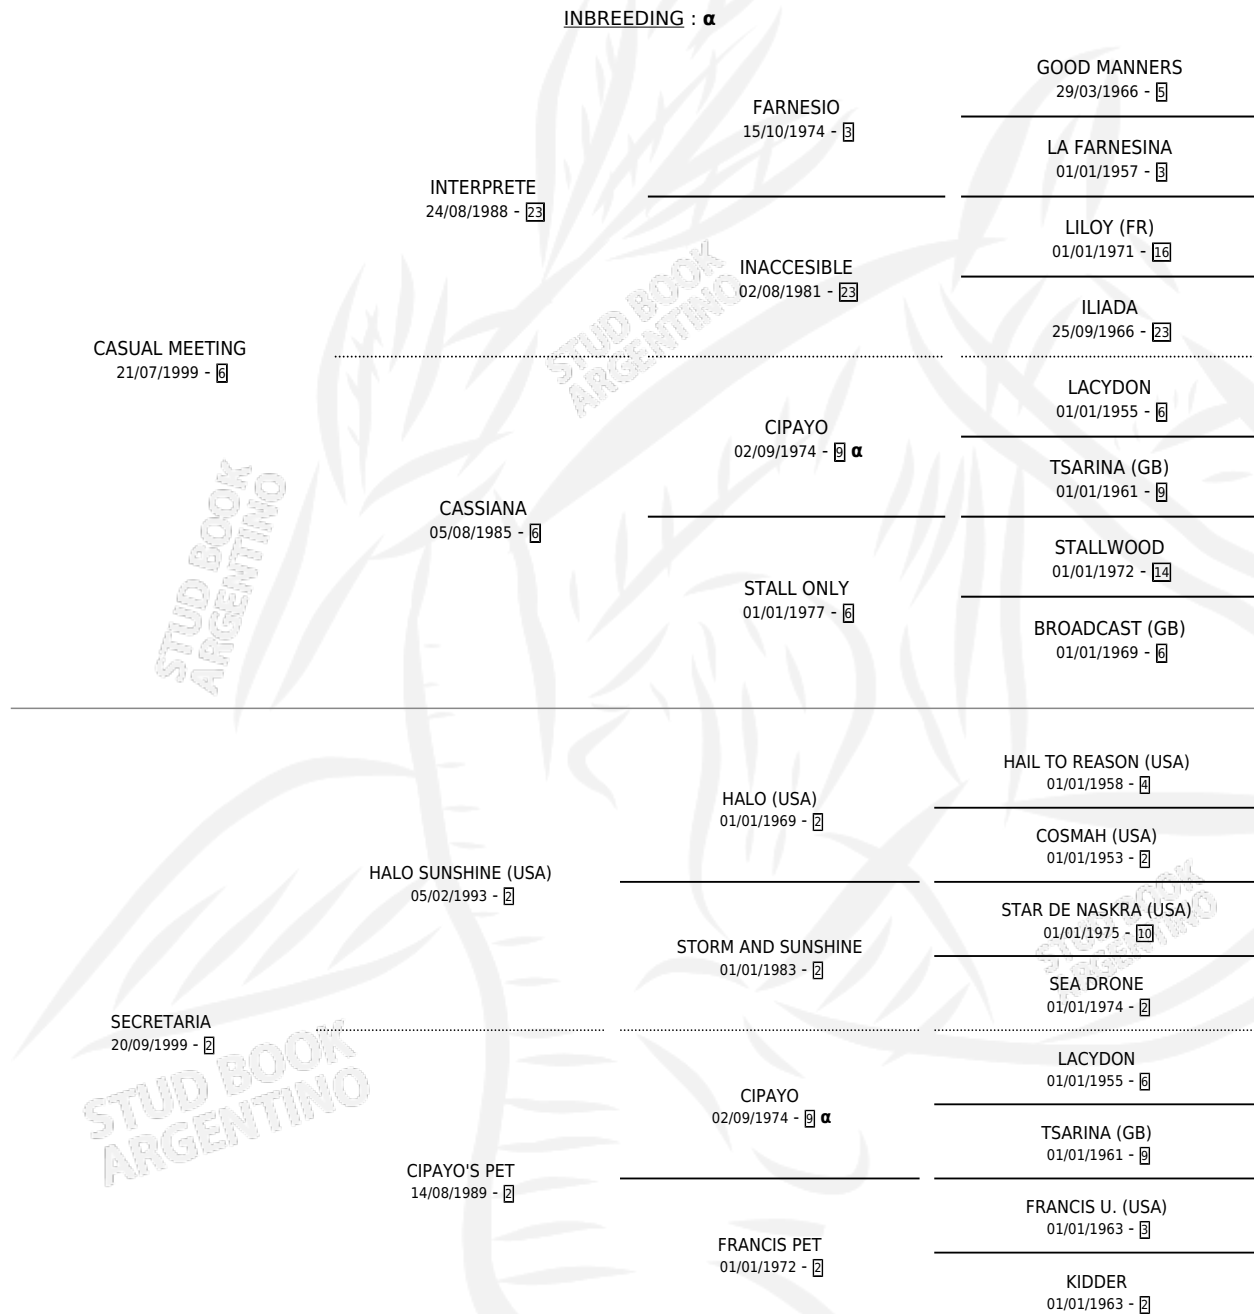

SECRETA PASION

por CASUAL MEETING y SECRETARIA por HALO SUNSHINE (USA)

Argentina · Hembra · Zaino · SP · 24/10/2005
Familia 2-d · Volumen 39

ESTADO

TIPIFICACIÓN SANGUÍNEA	X
TIPIFICACIÓN POR ADN	✓
PASAPORTE	X
IDENTIFICACIÓN POR MICROCHIP	X
REPRODUCTOR	✓

Lugar de nacimiento: Sueño Azul
Criador: Sin dato

~

HIJOS

	MACHOS	HEMBRAS
3 NACIERON	2	1
2 CORRIERON	2	0

SIN ACTUACIONES

PEDIGREE

INBREEDING : α