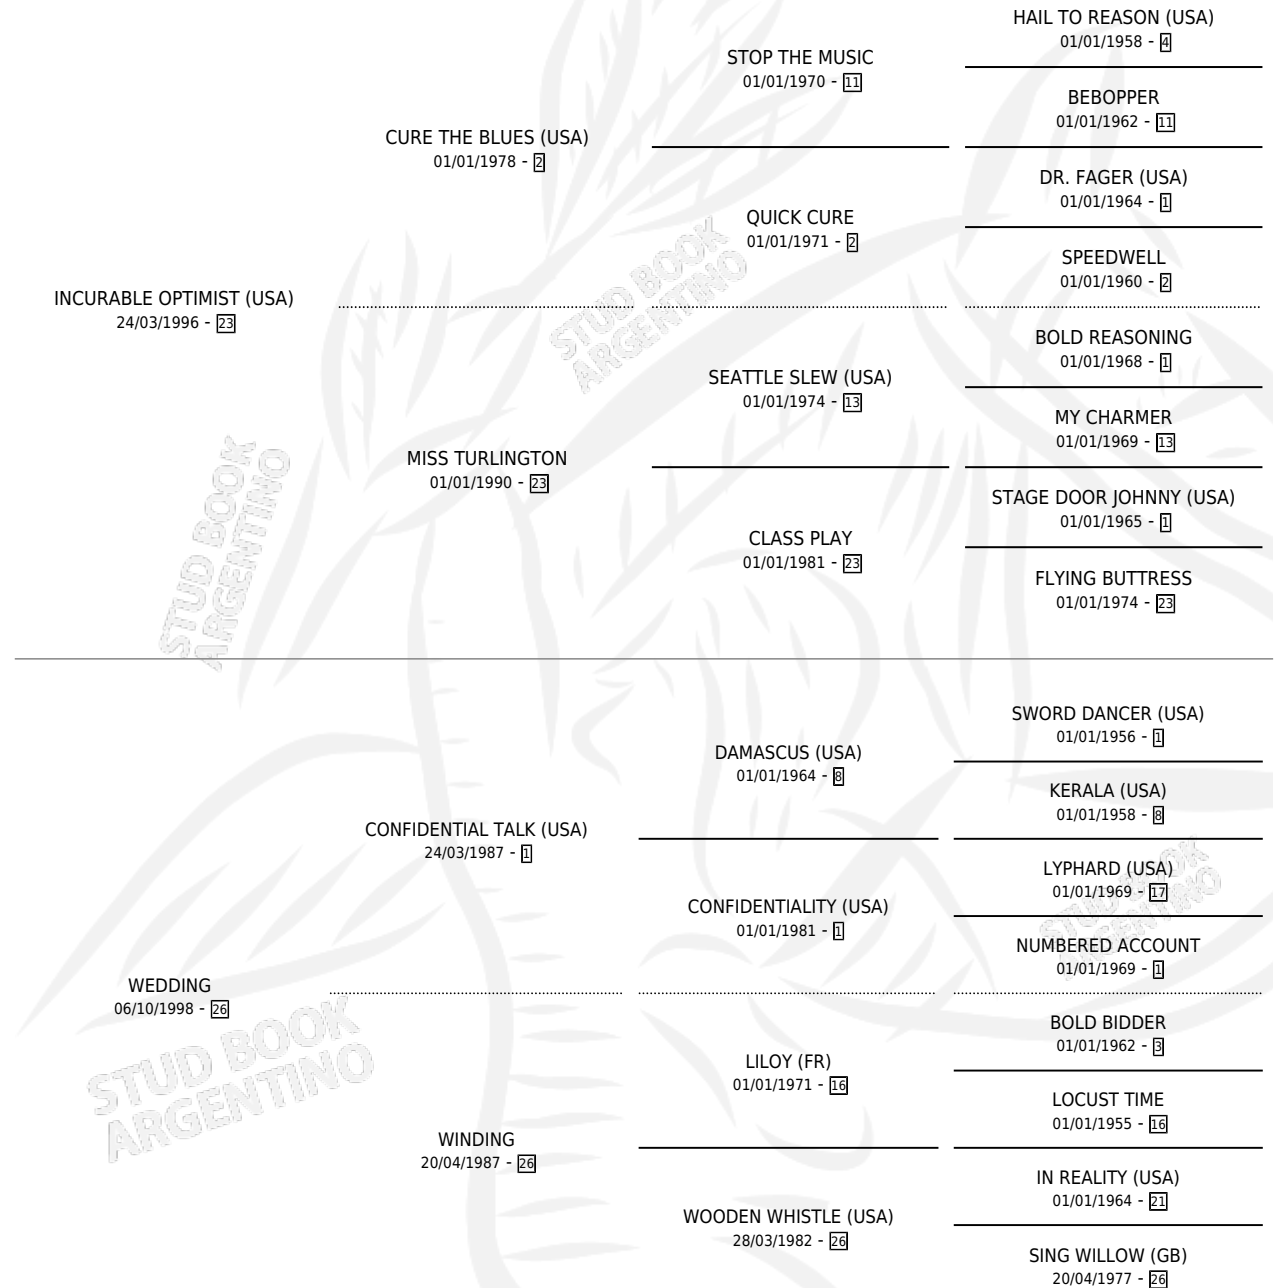

MYRRH

por **INCURABLE OPTIMIST (USA)** y **WEDDING** por **CONFIDENTIAL TALK (USA)**

Argentina · Macho · Zaino · SP · 07/10/2005
Familia 26 · Volumen 39

ESTADO

TIPIFICACIÓN SANGUÍNEA	X
TIPIFICACIÓN POR ADN	✓
PASAPORTE	✓
IDENTIFICACIÓN POR MICROCHIP	X
REPRODUCTOR	X

Lugar de nacimiento: Esece
Criador: Esece

PEDIGREE

CAMPAÑA

Solo carreras oficiales de Argentina

POR EDAD

EDAD	CC	1°	2°	3°	4°	5°	NP	CLC	CLG	CLCG1	CLGG1	IMPORTE	GANANCIA / CC
3 AÑOS	3	0	0	0	0	0	3	0	0	0	0	\$0	\$0
4 AÑOS	3	1	1	0	0	1	0	0	0	0	0	\$29,375	\$9,792
5 AÑOS	12	0	0	0	3	1	8	0	0	0	0	\$8,100	\$675
6 AÑOS	4	1	0	0	0	0	3	1	0	0	0	\$14,000	\$3,500
7 AÑOS	2	0	0	0	0	0	2	0	0	0	0	\$0	\$0
TOTALES	24	2	1	0	3	2	16	1	0	0	0	\$51,475	\$2,145
%		8.3%	4.2%	0.0%	12.5%	8.3%	66.7%	4.2%	0.0%	0.0%	0.0%		