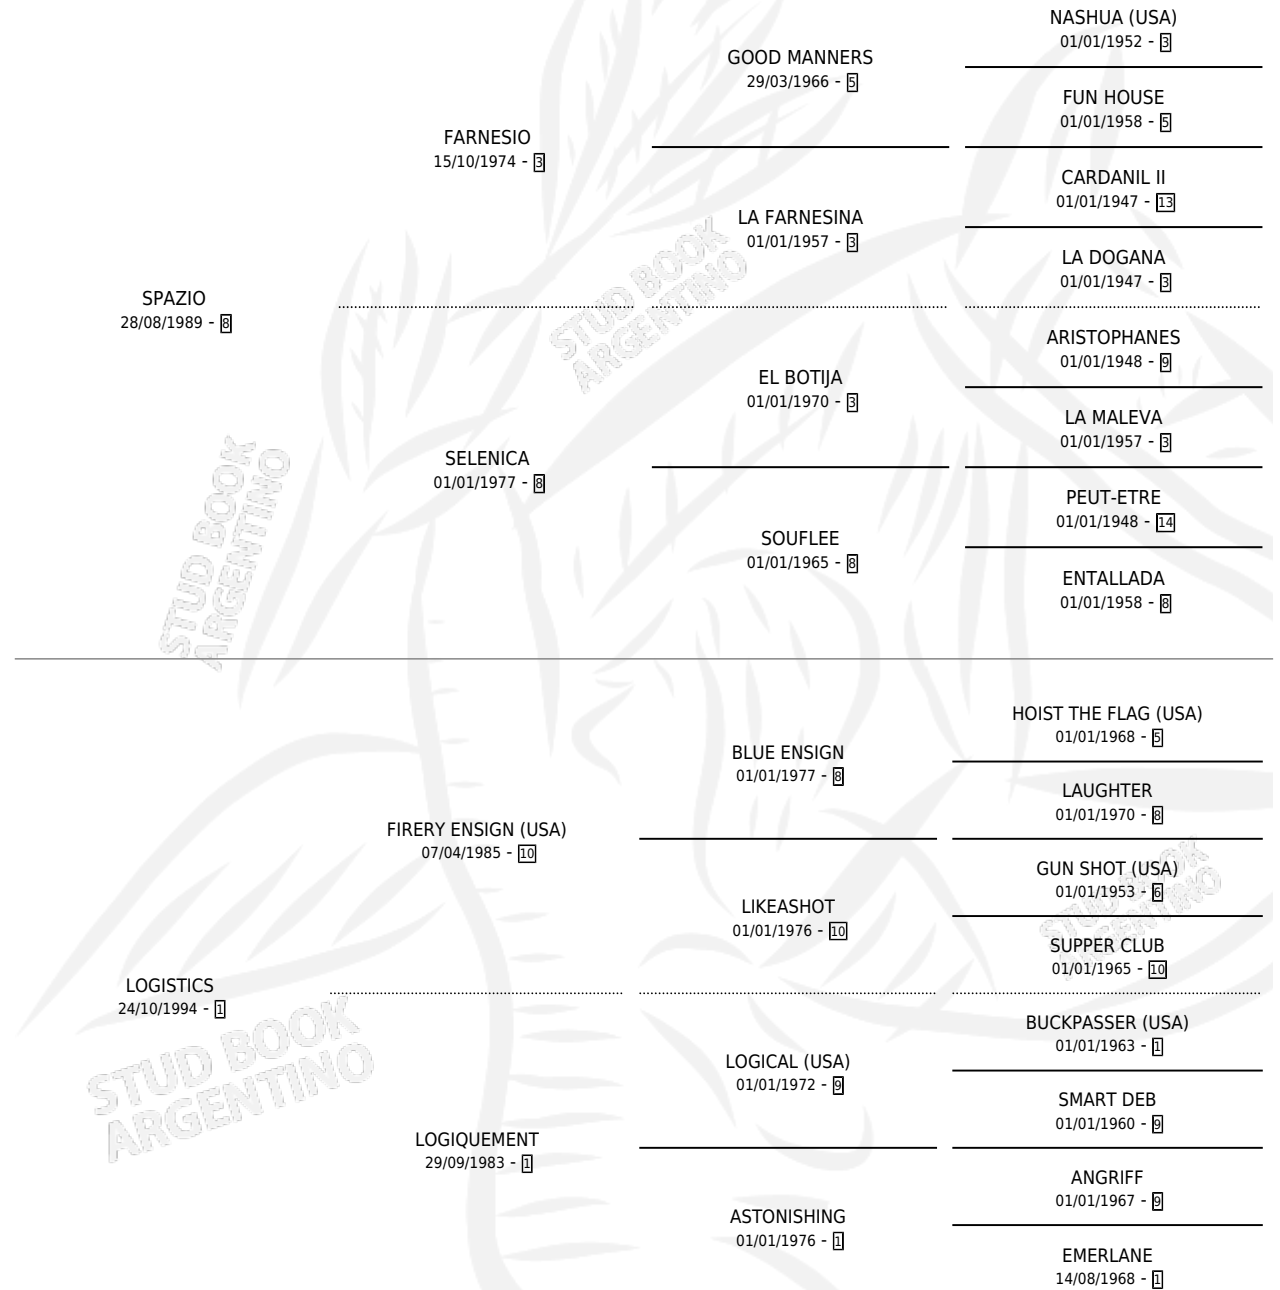

LOMILLO

por SPAZIO y LOGISTICS por FIRERY ENSIGN (USA)

Argentina · Macho · Tordillo · SP · 17/10/2005
Familia 1-c · Volumen 39

ESTADO

TIPIFICACIÓN SANGUÍNEA	X
TIPIFICACIÓN POR ADN	✓
PASAPORTE	✓
IDENTIFICACIÓN POR MICROCHIP	X
REPRODUCTOR	X

Lugar de nacimiento: Malu
Criador: Torino Juan Maria

PEDIGREE

LOMILLO

Datos oficiales del Stud Book Argentino

Documento generado el 26/04/2026

studbook.org.ar