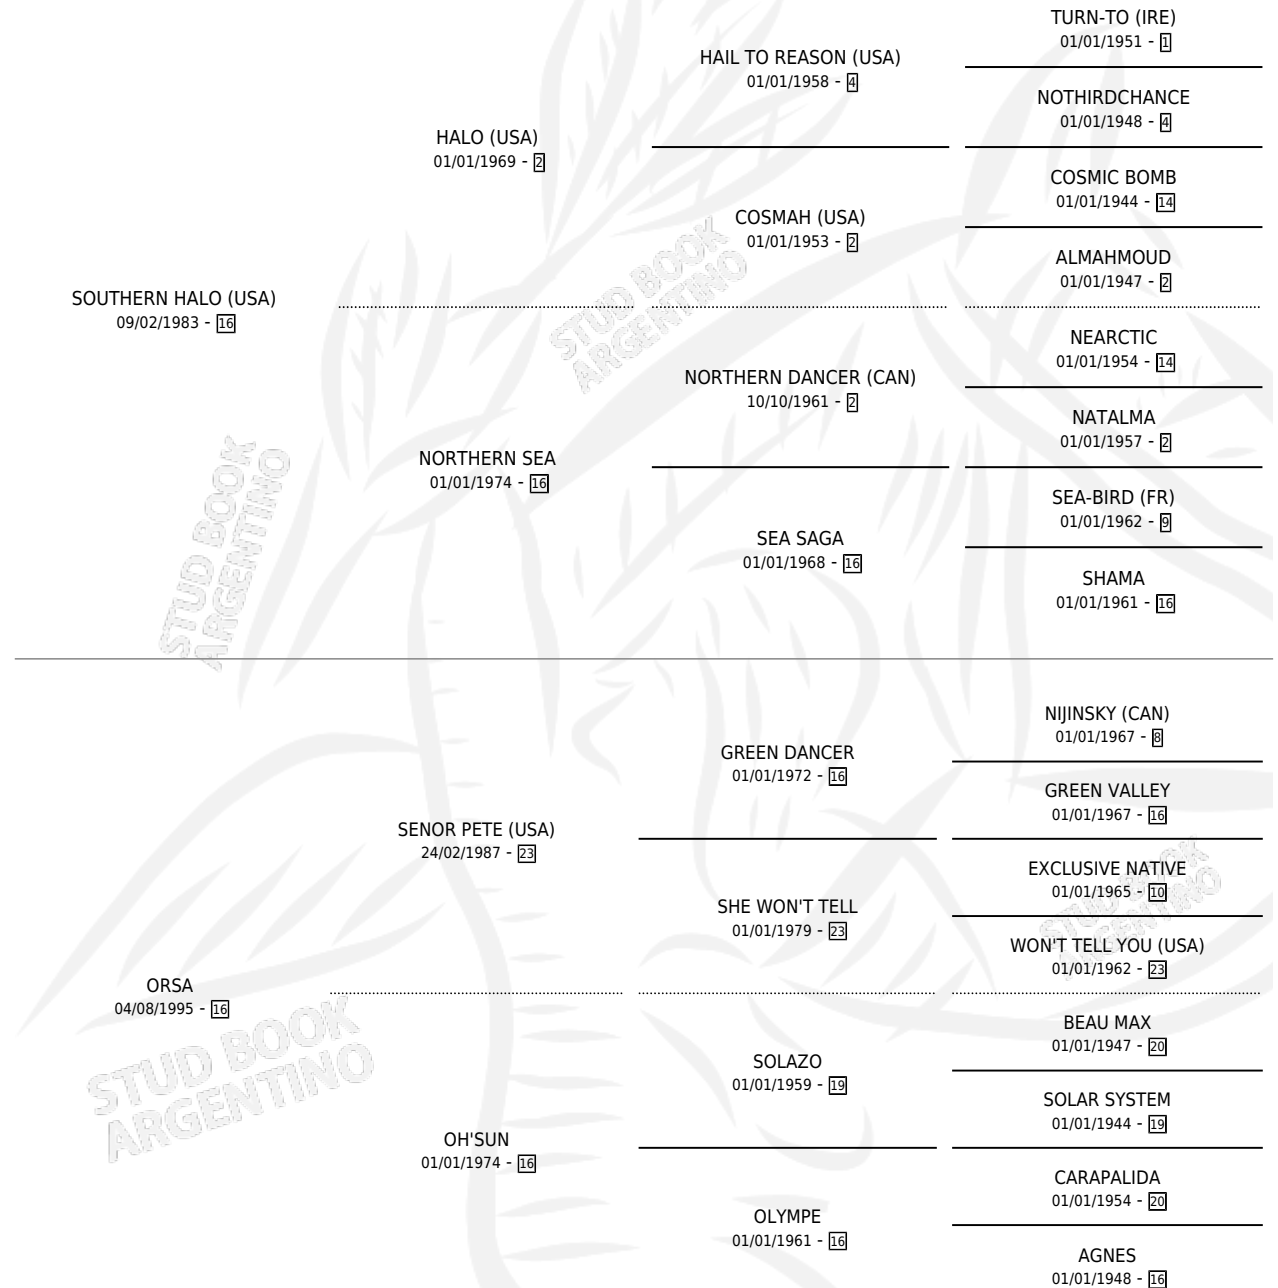

ORIUNDA

por **SOUTHERN HALO (USA)** y **ORSA** por **SEÑOR PETE (USA)**

Argentina · Hembra · Zaino Doradillo · SP · 18/10/2005
Familia 16-d · Volumen 39

ESTADO

TIPIFICACIÓN SANGUÍNEA	X
TIPIFICACIÓN POR ADN	✓
PASAPORTE	X
IDENTIFICACIÓN POR MICROCHIP	X
REPRODUCTOR	✓

Lugar de nacimiento: La Quebrada
Criador: La Quebrada

~

HIJOS

	MACHOS	HEMBRAS
12 NACIERON	7	5
6 CORRIERON	4	2
4 GANARON	2	2

0	0	0
GANADORES CL	GANADORES GR	GANADORES G1

PEDIGREE

S

cimientos 12 / Efectividad 85.71%

PADRILLO	PRODUCTO	CRIADOR	1ER SERVICIO	ÚLTIMO SERVICIO
NICHOLAS	ORIUNDO SUARENSE (M Z, 22/08/2024)	BOUDOU SANTIAGO LEON	16/08/2023	16/08/2023
SOVEREIGN (IRE)	Ø		14/08/2022	21/11/2022
PUERTO ESCONDIDO	ONLINE (M ZC, 08/11/2021)	EL MALLIN	03/11/2020	26/11/2020
PUERTO ESCONDIDO	OBAMA (M Z, 14/10/2020)	EL MALLIN	01/11/2019	01/11/2019
HURRICANE CAT (USA)	ORELLANA (H A, 08/10/2019)	LA QUEBRADA	24/08/2018	29/10/2018
HURRICANE CAT (USA)	ONETTO (M Z, 21/07/2018)	EL MALLIN	12/08/2017	12/08/2017
HURRICANE CAT (USA)	Ø		05/11/2016	05/11/2016
ENDORSEMENT (USA)	ONE DROPE (H ZC, 14/10/2016)	EL MALLIN	11/11/2015	11/11/2015
STAY THIRSTY (USA)	WINGS OF FIRE (H A, 08/10/2015)	LA QUEBRADA	16/09/2014	26/10/2014
ARCHIPENKO (USA)	OLD BRIDGE (M Z, 03/11/2013) •MURIÓ EL 27/11/2014•	LA QUEBRADA	01/11/2012	22/11/2012
LUHUK (USA)	OXIBITUE (M Z, 02/10/2012)	LA QUEBRADA	21/10/2011	21/10/2011
EL CORREDOR (USA)	OCALA (H ZD, 19/09/2011)	LA QUEBRADA	11/10/2010	11/10/2010
RUSSIAN BLUE (IRE)	OTRORA (H A, 29/09/2010)	LA QUEBRADA	16/10/2009	16/10/2009
THE LEOPARD (USA)	ORILLERO (M ZC, 10/08/2009)	LA QUEBRADA	21/08/2008	21/08/2008

RUSSIAN BLUE (IRE)

THE LEOPARD (USA)