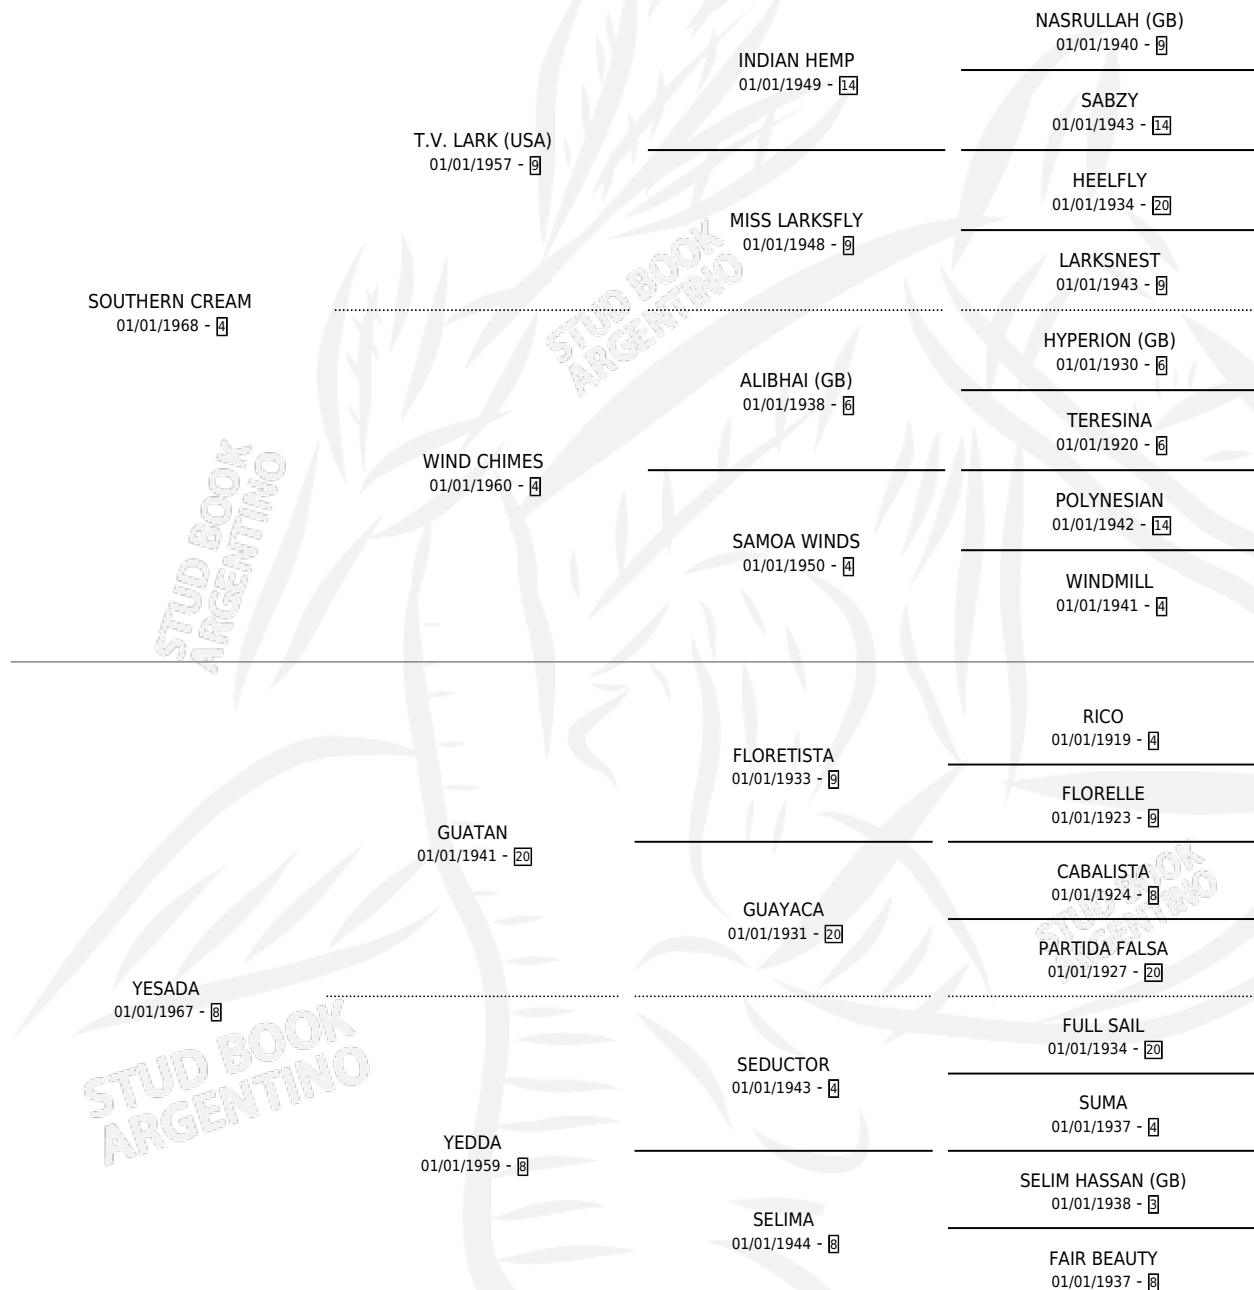

GOLD CREAM

por SOUTHERN CREAM y YESADA por GUATAN

Argentina · Hembra · Zaino Doradillo · SP · 01/01/1975
Familia 8-j · Volumen 29

ESTADO

TIPIFICACIÓN SANGUÍNEA	X
TIPIFICACIÓN POR ADN	X
PASAPORTE	X
IDENTIFICACIÓN POR MICROCHIP	X
REPRODUCTOR	✓

Lugar de nacimiento: Campo particular

Criador: Sin dato

~

HIJOS

	MACHOS	HEMBRAS
6 NACIERON	3	3
3 CORRIERON	2	1
1 GANARON	1	0
0 GANADORES CL	0 GANADORES GR	0 GANADORES G1

PEDIGREE

S

cimientos 6 / Efectividad 54.55%

PADRILLO	PRODUCTO	CRIADOR	1ER SERVICIO	ÚLTIMO SERVICIO
FASTIDIO	Ø		17/09/1994	21/10/1994
GOLD CREAM				
NATIONAL (USA)	Ø		24/10/1993	18/11/1993
Datos oficiales del Stud Book Argentino				
NATIONAL	CREMA NACIONAL (H T, 15/10/1993)	SIN DATO	01/09/1992	19/10/1992
Documento generado el 08/05/2026				
NATIONAL	Ø		20/09/1991	02/11/1991
NATIONAL	Ø		30/10/1990	30/12/1990
NATIONAL	Ø		25/10/1989	29/11/1989
NATIONAL	INTENCIONAL (M T, 29/10/1988)	SIN DATO	07/11/1987	09/11/1987
NATIONAL	ORO NACIONAL (M A, 29/10/1987)	ASOCIACION COOPERATIVA DE CRIADORES DE CABALLOS DE CARRERA	21/10/1986	17/11/1986
SUNUP	SUN CREAM (M A, 28/08/1986)	SIN DATO	02/09/1985	02/09/1985
SALT MARSH (USA)	SALT CREAM (H A, 23/08/1985) •MURIÓ EL 10/10/1999•	SIN DATO		
HOT CANDY	HOT CREAM (H A, 04/09/1984)	SIN DATO		