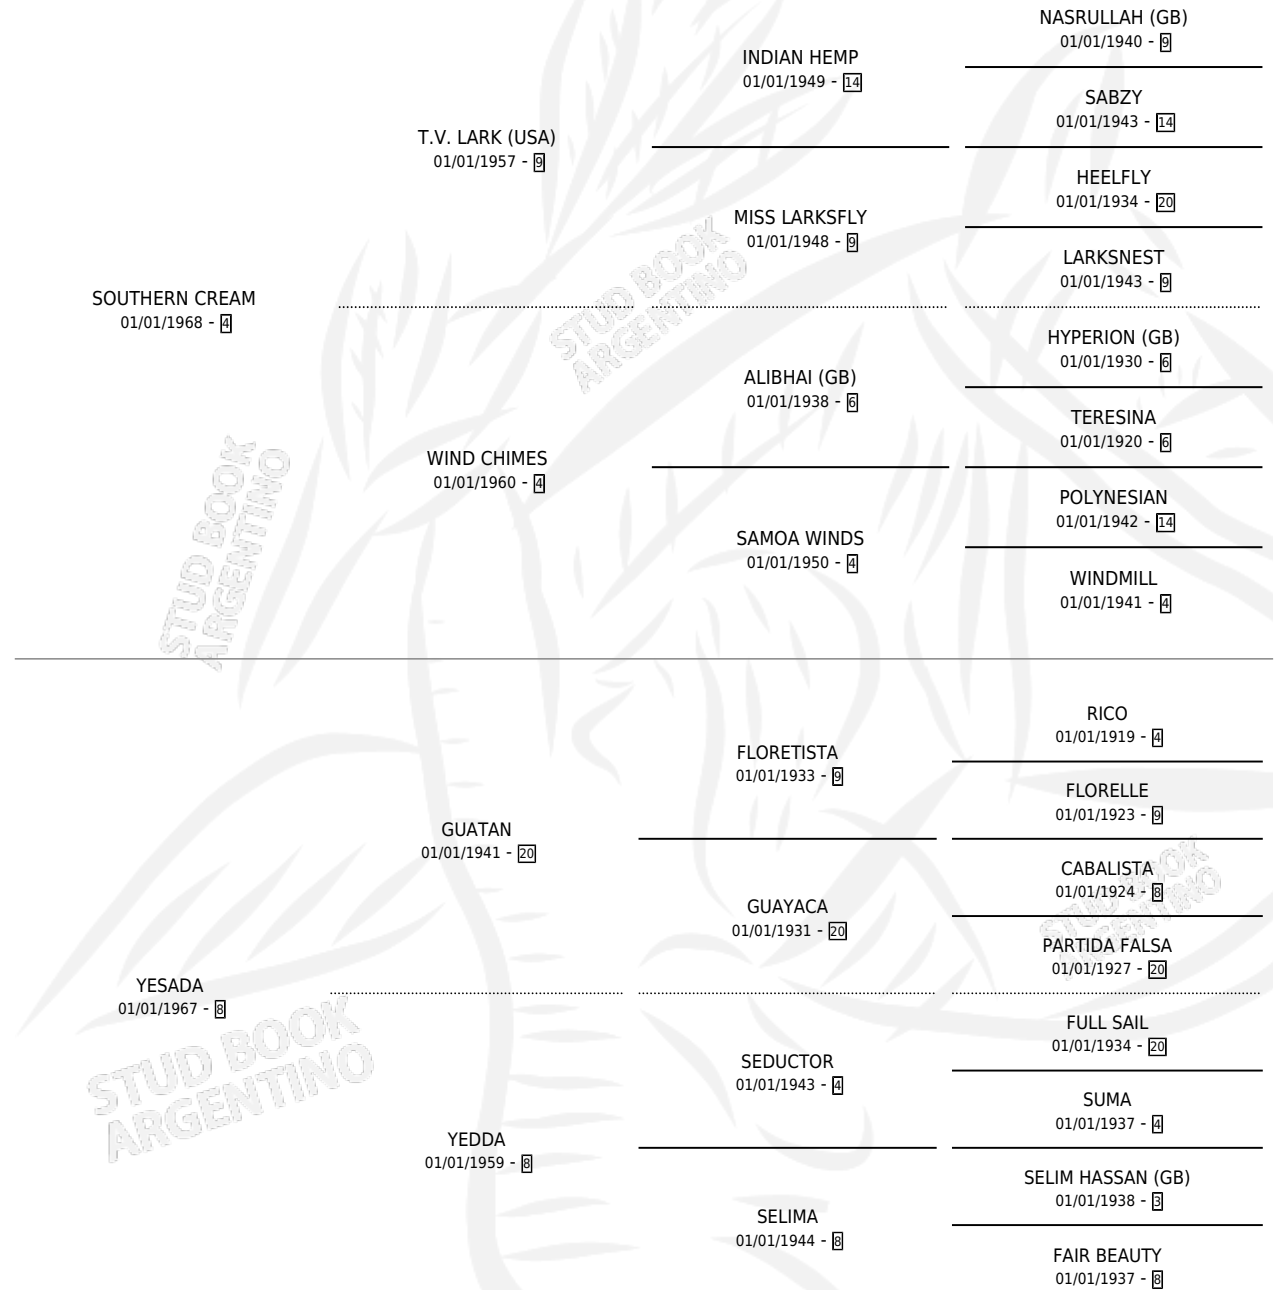

GOLD CREAM

por SOUTHERN CREAM y YESADA por GUATAN

Argentina · Hembra · Zaino Doradillo · SP · 01/01/1975
Familia 8-j · Volumen 29

ESTADO

TIPIFICACIÓN SANGUÍNEA	X
TIPIFICACIÓN POR ADN	X
PASAPORTE	X
IDENTIFICACIÓN POR MICROCHIP	X
REPRODUCTOR	✓

Lugar de nacimiento: Campo particular

Criador: Sin dato

~

HIJOS

	MACHOS	HEMBRAS
6 NACIERON	3	3
3 CORRIERON	2	1
1 GANARON	1	0
0 GANADORES CL	0 GANADORES GR	0 GANADORES G1

PEDIGREE

S

cimientos 6 / Efectividad 54.55%

PADRILLO	PRODUCTO	CRIADOR	1ER SERVICIO	ÚLTIMO SERVICIO
FASTIDIO	Ø		17/09/1994	21/10/1994
GOLD CREAM				
NATIONAL (USA)	Ø		24/10/1993	18/11/1993
Datos oficiales del Stud Book Argentino				
NATIONAL	CREMA NACIONAL (H T, 15/10/1993)	SIN DATO	01/09/1992	19/10/1992
Documento generado el 07/05/2026				
NATIONAL	Ø		20/09/1991	02/11/1991
NATIONAL	Ø		30/10/1990	30/12/1990
NATIONAL	Ø		25/10/1989	29/11/1989
NATIONAL	INTENCIONAL (M T, 29/10/1988)	SIN DATO	07/11/1987	09/11/1987
NATIONAL	ORO NACIONAL (M A, 29/10/1987)	ASOCIACION COOPERATIVA DE CRIADORES DE CABALLOS DE CARRERA	21/10/1986	17/11/1986
SUNUP	SUN CREAM (M A, 28/08/1986)	SIN DATO	02/09/1985	02/09/1985
SALT MARSH (USA)	SALT CREAM (H A, 23/08/1985) •MURIÓ EL 10/10/1999•	SIN DATO		
HOT CANDY	HOT CREAM (H A, 04/09/1984)	SIN DATO		