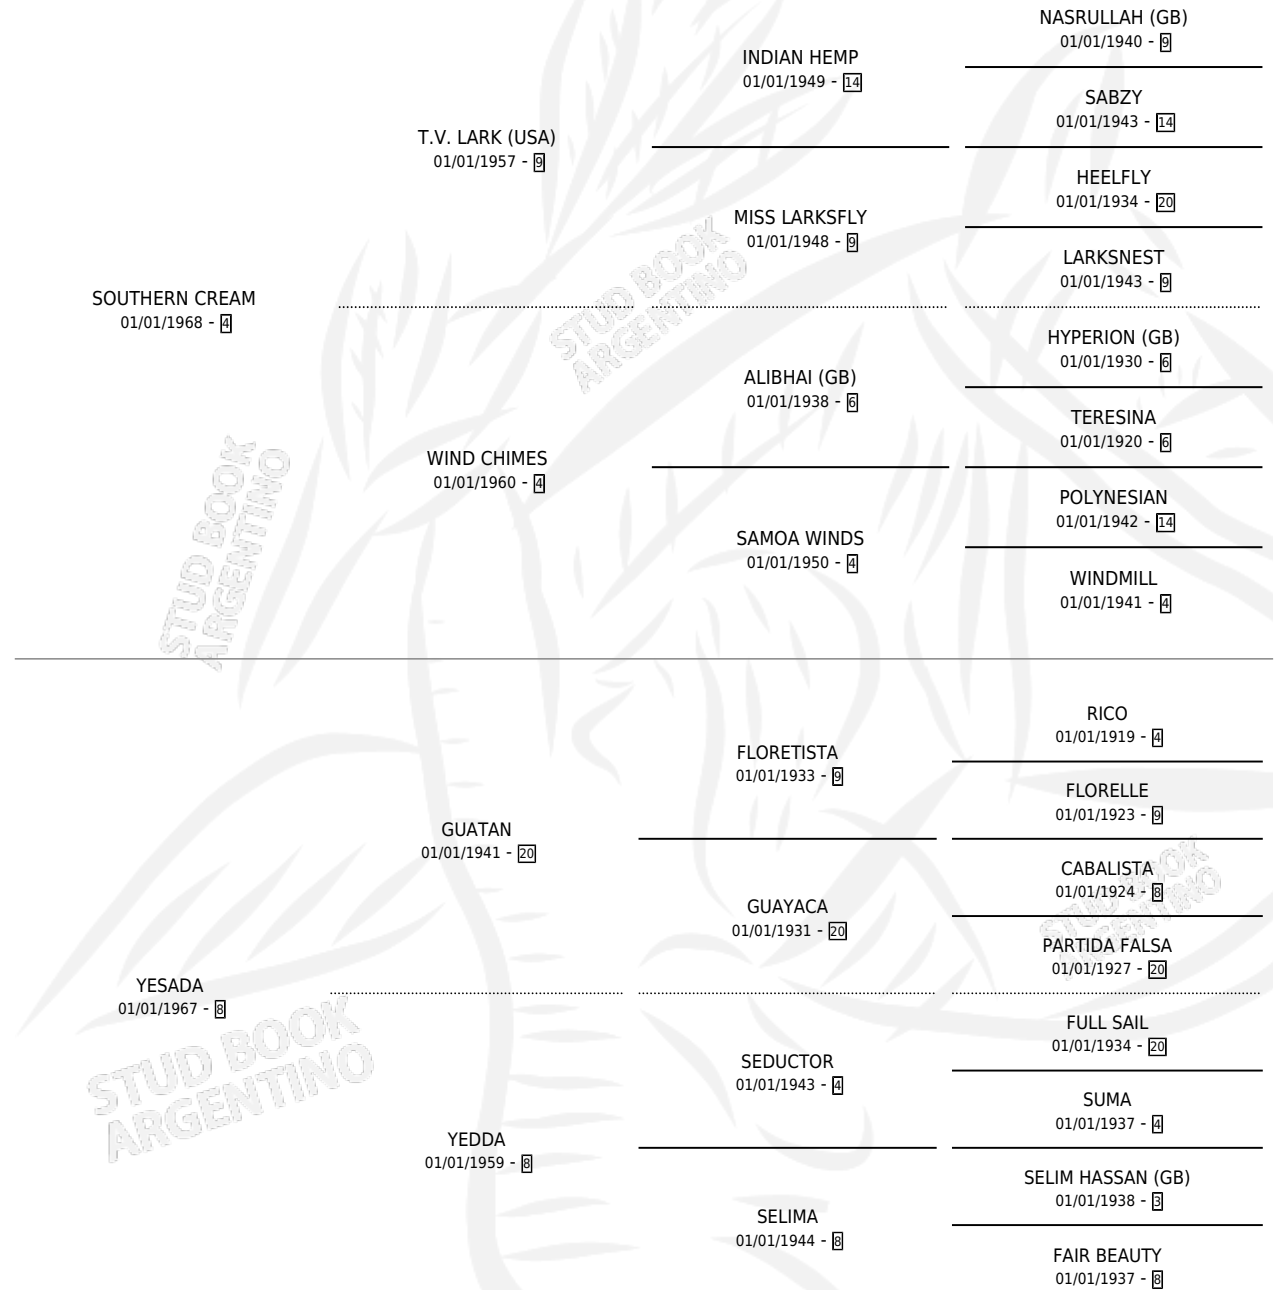

GOLD CREAM

por SOUTHERN CREAM y YESADA por GUATAN

Argentina · Hembra · Zaino Doradillo · SP · 01/01/1975
Familia 8-j · Volumen 29

ESTADO

TIPIFICACIÓN SANGUÍNEA	X
TIPIFICACIÓN POR ADN	X
PASAPORTE	X
IDENTIFICACIÓN POR MICROCHIP	X
REPRODUCTOR	✓

Lugar de nacimiento: Campo particular

Criador: Sin dato

~

HIJOS

	MACHOS	HEMBRAS
6 NACIERON	3	3
3 CORRIERON	2	1
1 GANARON	1	0
0 GANADORES CL	0 GANADORES GR	0 GANADORES G1

PEDIGREE

S

cimientos 6 / Efectividad 54.55%

PADRILLO	PRODUCTO	CRIADOR	1ER SERVICIO	ÚLTIMO SERVICIO
FASTIDIO	Ø		17/09/1994	21/10/1994
GOLD CREAM				
NATIONAL (USA)	Ø		24/10/1993	18/11/1993
Datos oficiales del Stud Book Argentino				
NATIONAL	CREMA NACIONAL (H T, 15/10/1993)	SIN DATO	01/09/1992	19/10/1992
Documento generado el 10/05/2026				
NATIONAL	Ø		20/09/1991	02/11/1991
NATIONAL	Ø		30/10/1990	30/12/1990
NATIONAL	Ø		25/10/1989	29/11/1989
NATIONAL	INTENCIONAL (M T, 29/10/1988)	SIN DATO	07/11/1987	09/11/1987
NATIONAL	ORO NACIONAL (M A, 29/10/1987)	ASOCIACION COOPERATIVA DE CRIADORES DE CABALLOS DE CARRERA	21/10/1986	17/11/1986
SUNUP	SUN CREAM (M A, 28/08/1986)	SIN DATO	02/09/1985	02/09/1985
SALT MARSH (USA)	SALT CREAM (H A, 23/08/1985) •MURIÓ EL 10/10/1999•	SIN DATO		
HOT CANDY	HOT CREAM (H A, 04/09/1984)	SIN DATO		