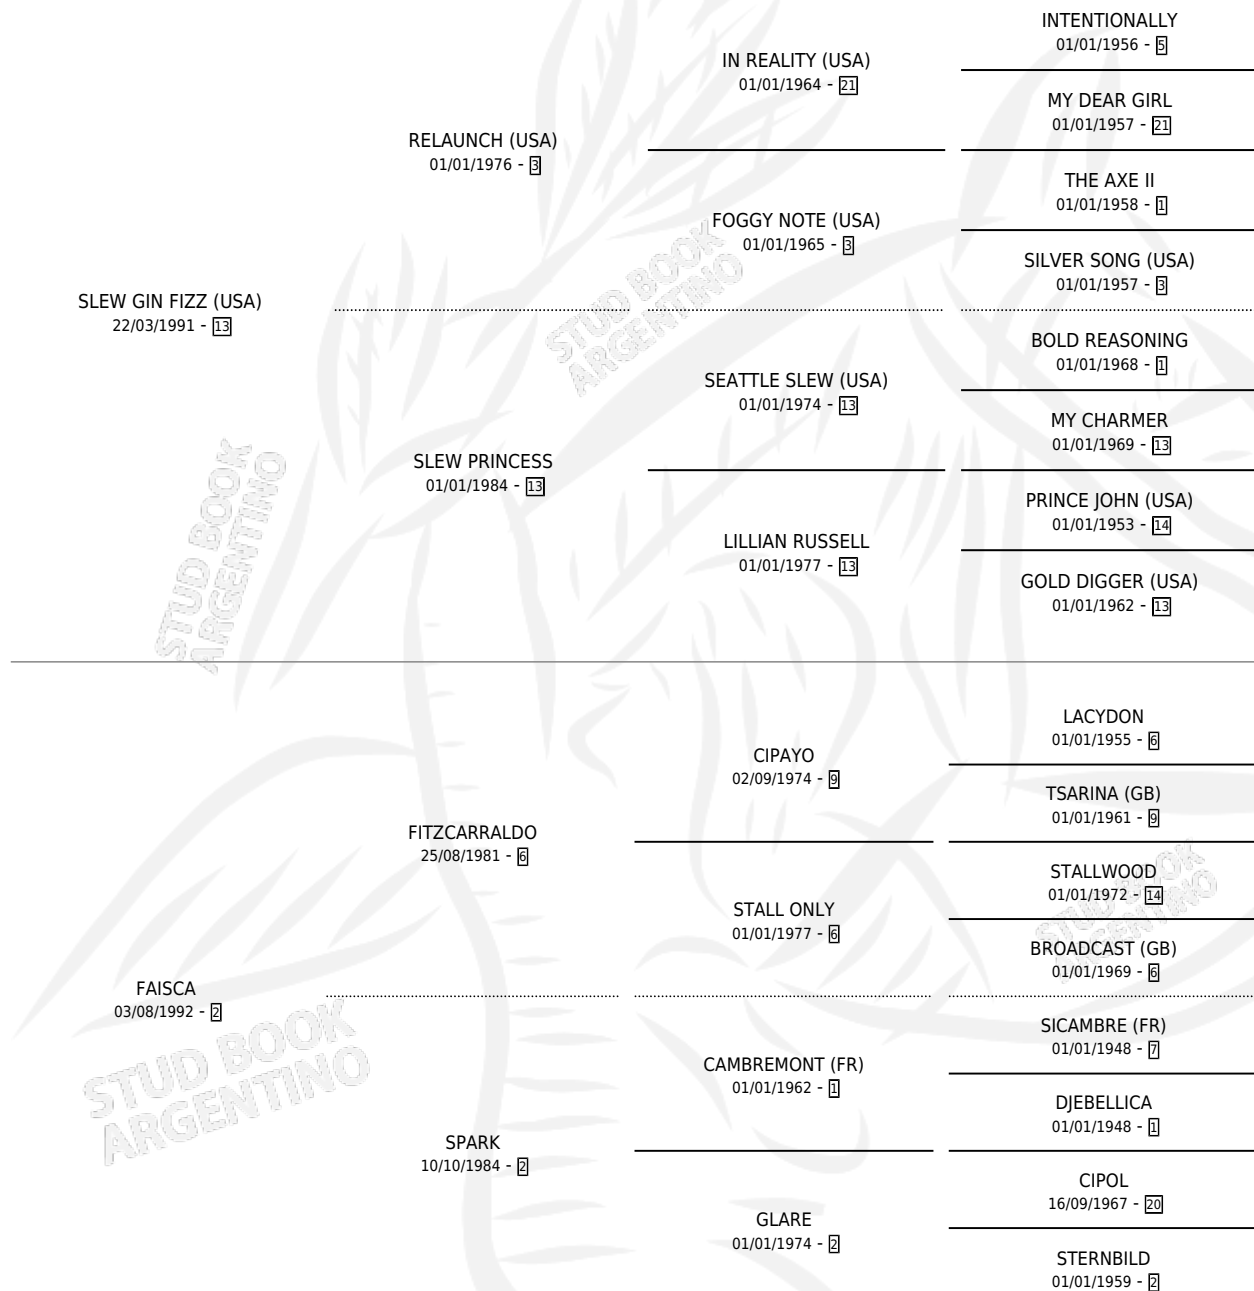

FUNNY THING

por SLEW GIN FIZZ (USA) y FAISCA por FITZCARRALDO

Argentina · Macho · Zaino · SP · 27/10/2005
Familia 2-f · Volumen 39

ESTADO

TIPIFICACIÓN SANGUÍNEA	X
TIPIFICACIÓN POR ADN	✓
PASAPORTE	X
IDENTIFICACIÓN POR MICROCHIP	X
REPRODUCTOR	X

Lugar de nacimiento: El Turf

Criador: Graells Nelson Antonio

PEDIGREE

CAMPAÑA

Solo carreras oficiales de Argentina

POR EDAD

EDAD	CC	1°	2°	3°	4°	5°	NP	CLC	CLG	CLCG1	CLGG1	IMPORTE	GANANCIA / CC
3 AÑOS	3	1	1	0	0	0	1	0	0	0	0	\$40,000	\$13,333
4 AÑOS	4	0	0	0	0	1	3	0	0	0	0	\$1,500	\$375
5 AÑOS	5	2	0	0	0	0	3	0	0	0	0	\$32,000	\$6,400
TOTALES	12	3	1	0	0	1	7	0	0	0	0	\$73,500	\$6,125
%		25.0%	8.3%	0.0%	0.0%	8.3%	58.3%	0.0%	0.0%	0.0%	0.0%		

Ganador de 3 carreras en San Isidro y Palermo - \$73,500, a los 3 y 5 años.

POR DISTANCIA

HIPODROMO	CC	1°	2°	3°	4°	5°	NP	CLC	CLG	CLCG1	CLGG1	IMPORTE
SAN ISIDRO	7	2	0	0	0	0	5	0	0	0	0	\$32,000
1200 MTS	5	2	0	0	0	0	3	0	0	0	0	\$32,000
1600 MTS	1	0	0	0	0	0	1	0	0	0	0	\$0
1400 MTS	1	0	0	0	0	0	1	0	0	0	0	\$0
PALERMO	5	1	1	0	0	1	2	0	0	0	0	\$41,500
1200 MTS	1	0	0	0	0	0	1	0	0	0	0	\$0
1400 MTS	4	1	1	0	0	1	1	0	0	0	0	\$41,500