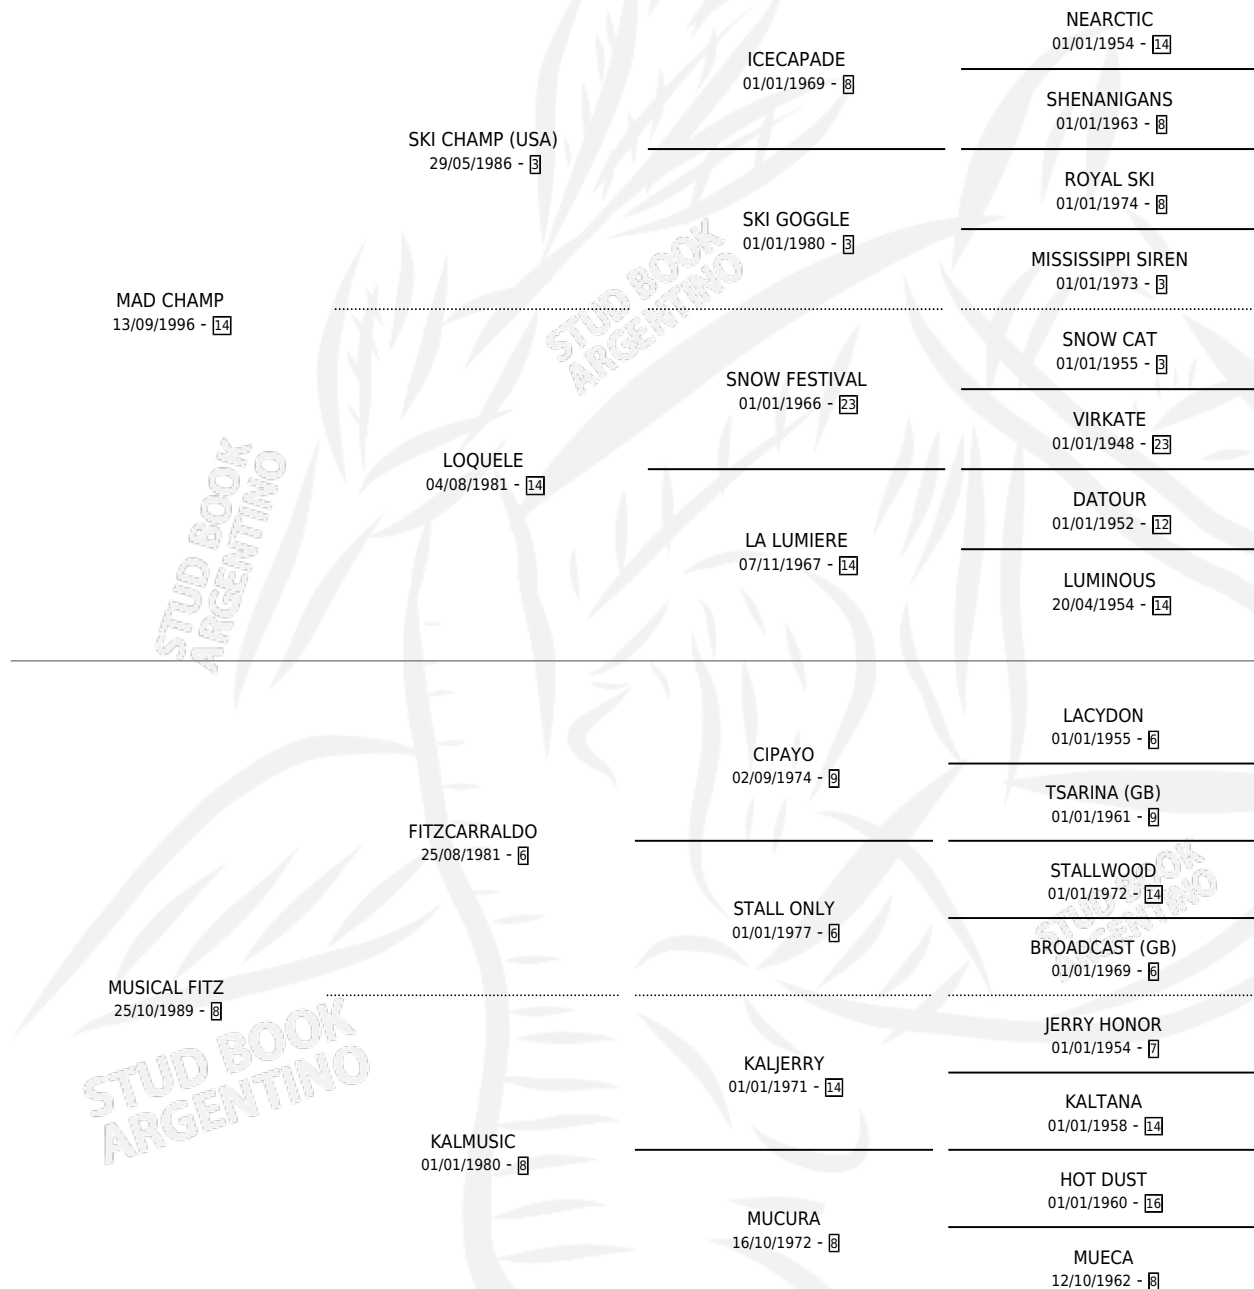

MAD MUSICAL

por MAD CHAMP y MUSICAL FITZ por FITZCARRALDO

Argentina · Hembra · Tordillo · SP · 23/10/2005
Familia 8-f · Volumen 39

ESTADO

TIPIFICACIÓN SANGUÍNEA	X
TIPIFICACIÓN POR ADN	✓
PASAPORTE	X
IDENTIFICACIÓN POR MICROCHIP	X
REPRODUCTOR	✓

Lugar de nacimiento: El Tala
Criador: Firmamento

~

HIJOS

	MACHOS	HEMBRAS
11 NACIERON	6	5
6 CORRIERON	4	2
4 GANARON	2	2
0 GANADORES CL	0 GANADORES GR	0 GANADORES G1

PEDIGREE

S

cimientos 11 / Efectividad 84.62%

PADRILLO	PRODUCTO	CRIADOR	1ER SERVICIO	ÚLTIMO SERVICIO
LENCELOT	∅		21/11/2023	24/11/2023
MAD MUSICAL				
LENCELOT	LADY MUSICAL (H T, 25/10/2023)	PRESTIFILIPPO ENRIQUE HERNAN	19/10/2022	15/11/2022
QUIET BRAZILIAN	MAD BRAZILIAN (H Z, 09/08/2022)	PRESTIFILIPPO ENRIQUE HERNAN	24/08/2021	27/08/2021
QUIET BRAZILIAN	QUIET MUSICAL (M T, 20/10/2020)	PRESTIFILIPPO ENRIQUE MIGUEL	19/09/2019	01/11/2019
DON LETAL	MAD LETAL (H T, 29/07/2019)	PRESTIFILIPPO ENRIQUE MIGUEL	16/08/2018	16/08/2018
DON LETAL	MUSICA LETAL (H ZC, 17/08/2018)	PRESTIFILIPPO ENRIQUE MIGUEL	01/09/2017	01/09/2017
GREAT CHAMPION	GREAT ILUSION (M A, 21/08/2017)	PRESTIFILIPPO ENRIQUE MIGUEL	07/09/2016	07/09/2016
GREAT CHAMPION	GREAT MUSIC (M Z, 22/09/2016)	PRESTIFILIPPO ENRIQUE MIGUEL	17/09/2015	17/09/2015
GREAT CHAMPION	GREAT SINGER (H T, 10/09/2015)	PRESTIFILIPPO ENRIQUE MIGUEL	01/09/2014	01/09/2014
GREAT CHAMPION	GREAT FIAT (M T, 01/08/2013)	PRESTIFILIPPO ENRIQUE MIGUEL	08/08/2012	10/08/2012
GREAT CHAMPION	GREAT MUSICAL (M A, 02/08/2012)	PRESTIFILIPPO ENRIQUE MIGUEL	25/08/2011	27/08/2011
SERRANO KIT	∅		24/11/2010	17/12/2010
FRENCH CHAMP	MUSICAL CHAMP (M Z, 16/11/2010) •MURIÓ EL 19/04/2013•	SIN DATO	28/11/2009	30/11/2009