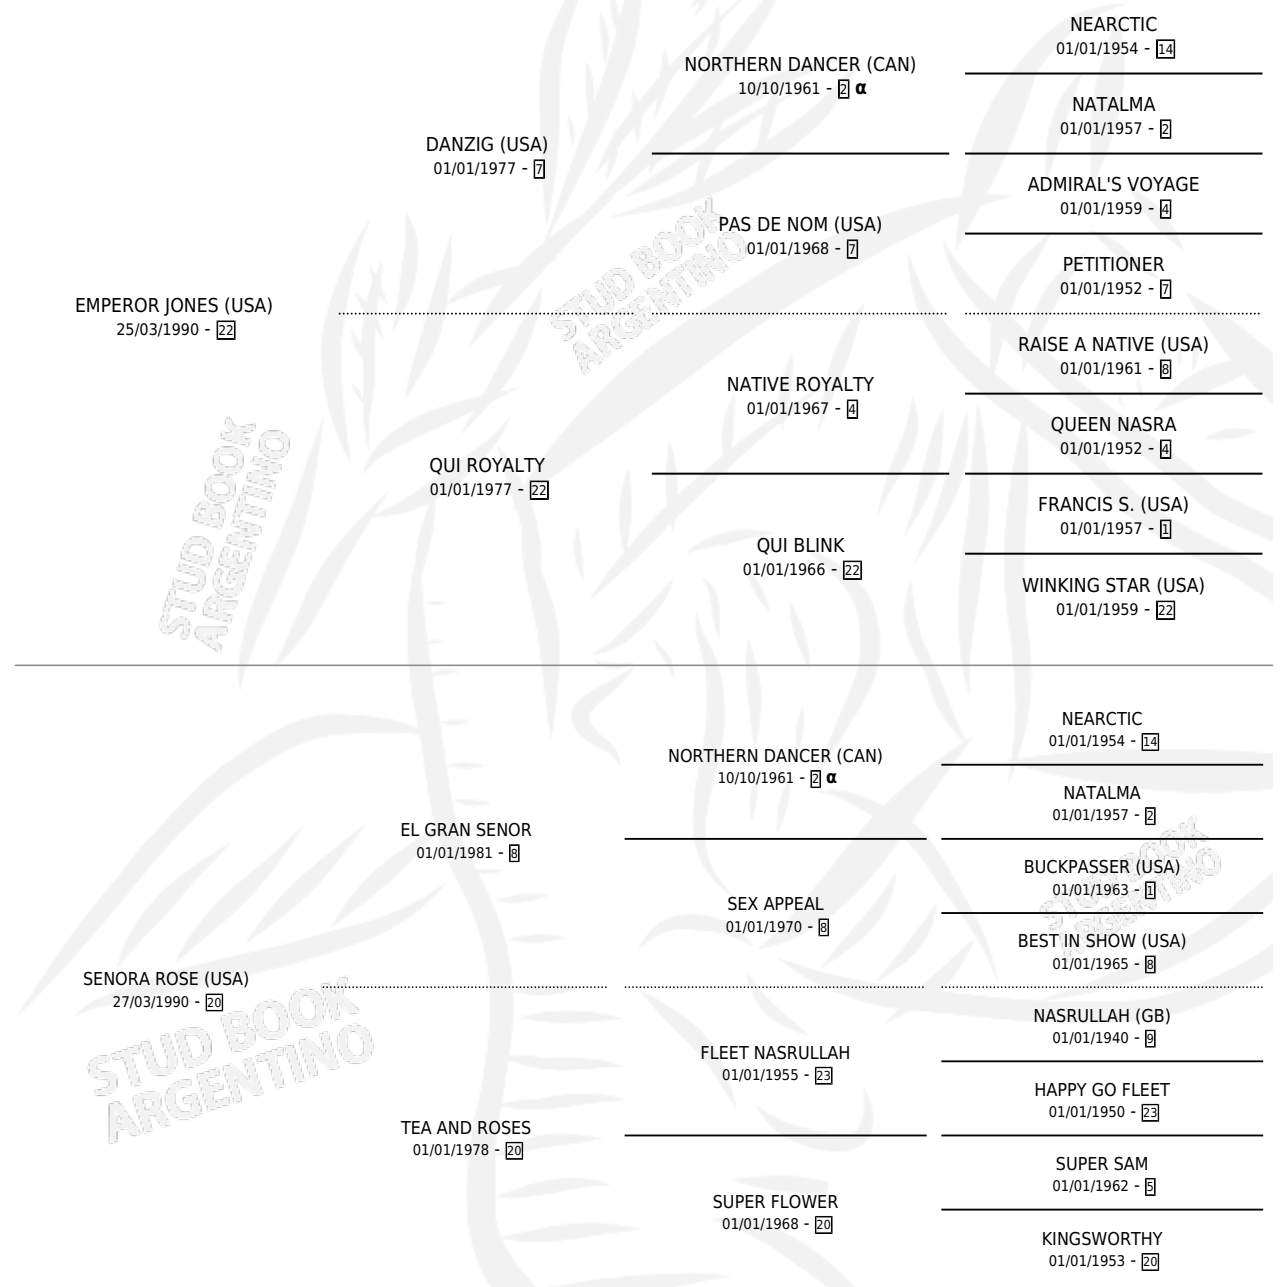

ROSADO EMPEROR

por **EMPEROR JONES (USA)** y **SENORA ROSE (USA)** por **EL GRAN SENOR**

Argentina · Macho · Zaino · SP · 20/10/2005
Familia 20-c · Volumen 39

ESTADO

TIPIFICACIÓN SANGUÍNEA	X
TIPIFICACIÓN POR ADN	✓
PASAPORTE	X
IDENTIFICACIÓN POR MICROCHIP	X
REPRODUCTOR	X

Lugar de nacimiento: Firmamento

Criador: Firmamento

PEDIGREE

INBREEDING : α

ROSADO EMPEROR

Datos oficiales del Stud Book Argentino

Documento generado el 07/05/2026

studbook.org.ar