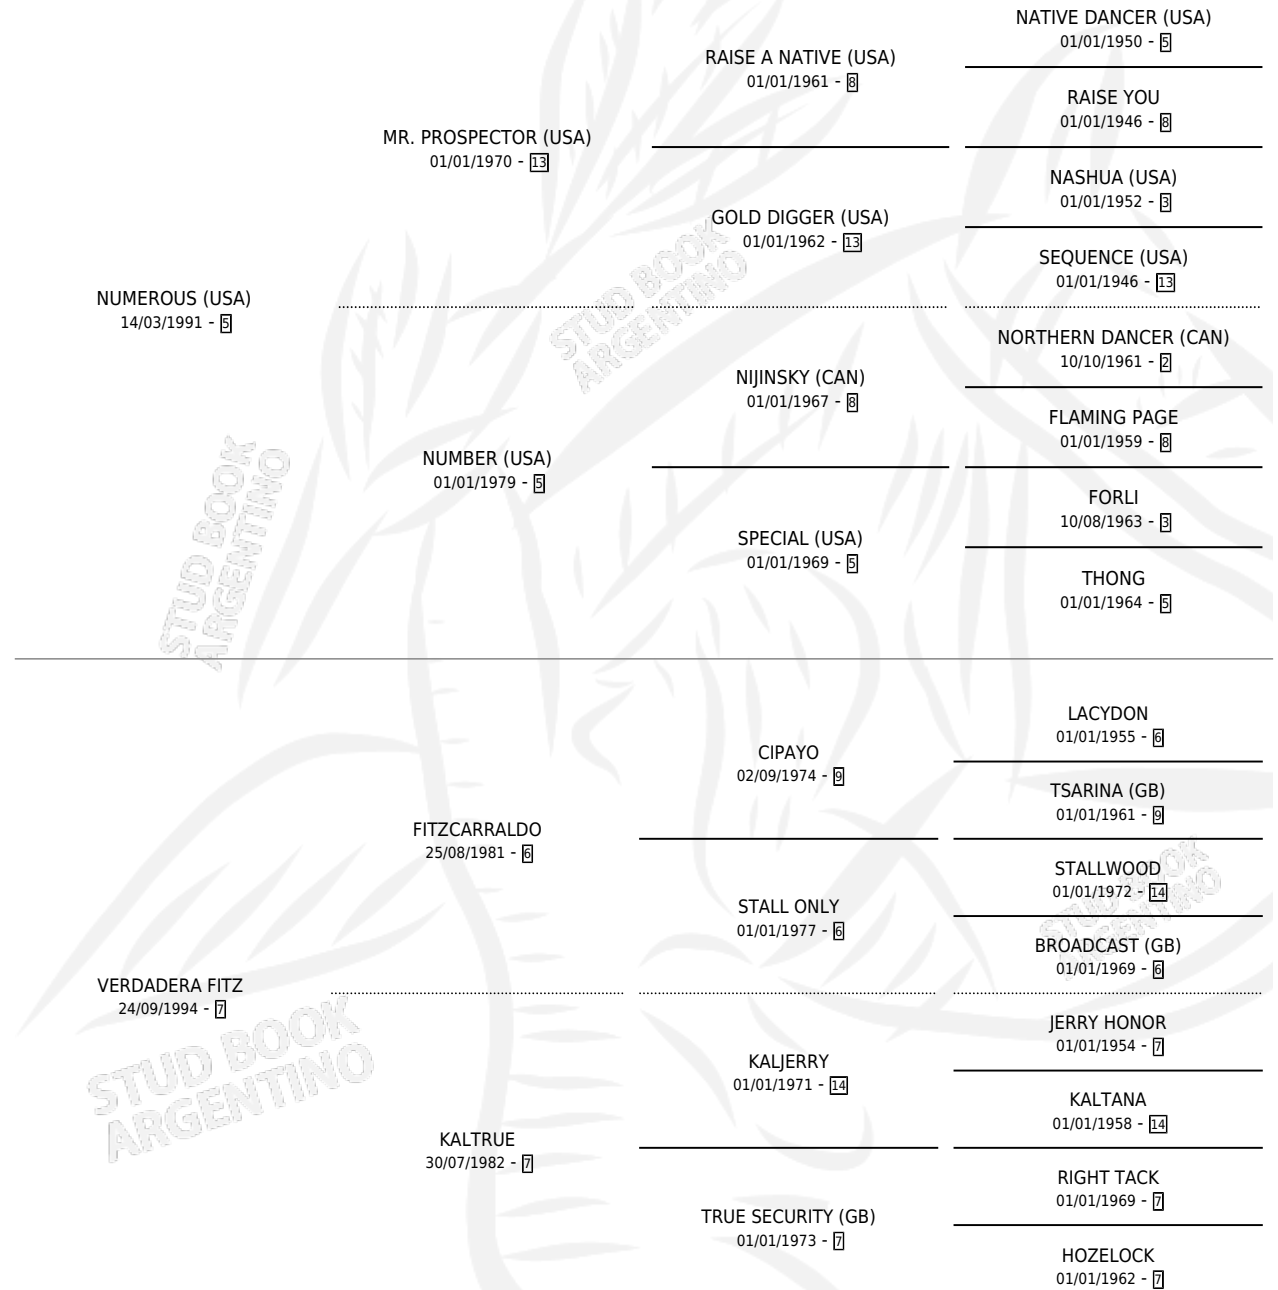

MISS VERSERA

por **NUMEROUS (USA)** y **VERDADERA FITZ** por **FITZCARRALDO**

Argentina · Hembra · Alazan · SP · 21/10/2005
Familia 7 · Volumen 39

ESTADO

TIPIFICACIÓN SANGUÍNEA	X
TIPIFICACIÓN POR ADN	✓
PASAPORTE	X
IDENTIFICACIÓN POR MICROCHIP	X
REPRODUCTOR	X

Lugar de nacimiento: Firmamento

Criador: Firmamento

PEDIGREE

CAMPAÑA

Solo carreras oficiales de Argentina

POR EDAD

EDAD	CC	1°	2°	3°	4°	5°	NP	CLC	CLG	CLCG1	CLGG1	IMPORTE	GANANCIA / CC
2 AÑOS	1	0	0	0	0	0	1	0	0	0	0	\$0	\$0
TOTALES	1	0	0	0	0	0	1	0	0	0	0	\$0	\$0
%		0.0%	0.0%	0.0%	0.0%	0.0%	100%	0.0%	0.0%	0.0%	0.0%		