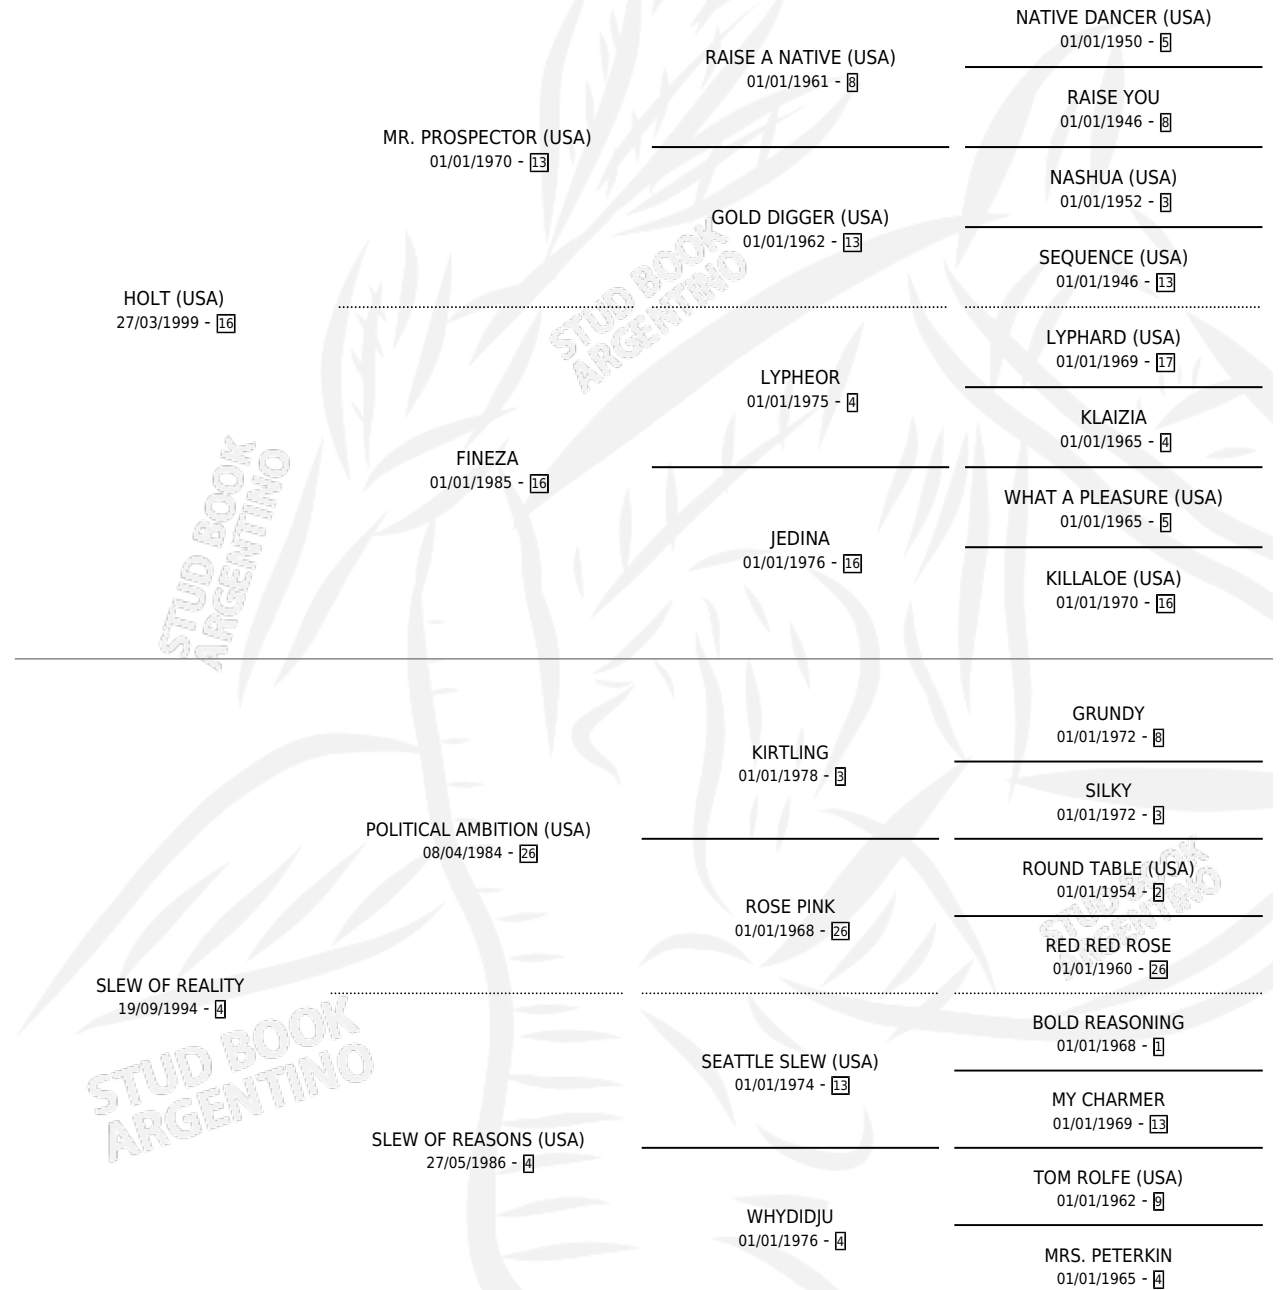

Lugar de nacimiento: San Ignacio De Loyola

Criador: Pavlovsky Ignacio y Stonerside Stable

~

HIJOS

	MACHOS	HEMBRAS
4 NACIERON	2	2
1 CORRIERON	1	0
1 GANARON	1	0

0	0	0
GANADORES CL	GANADORES GR	GANADORES G1

PEDIGREE