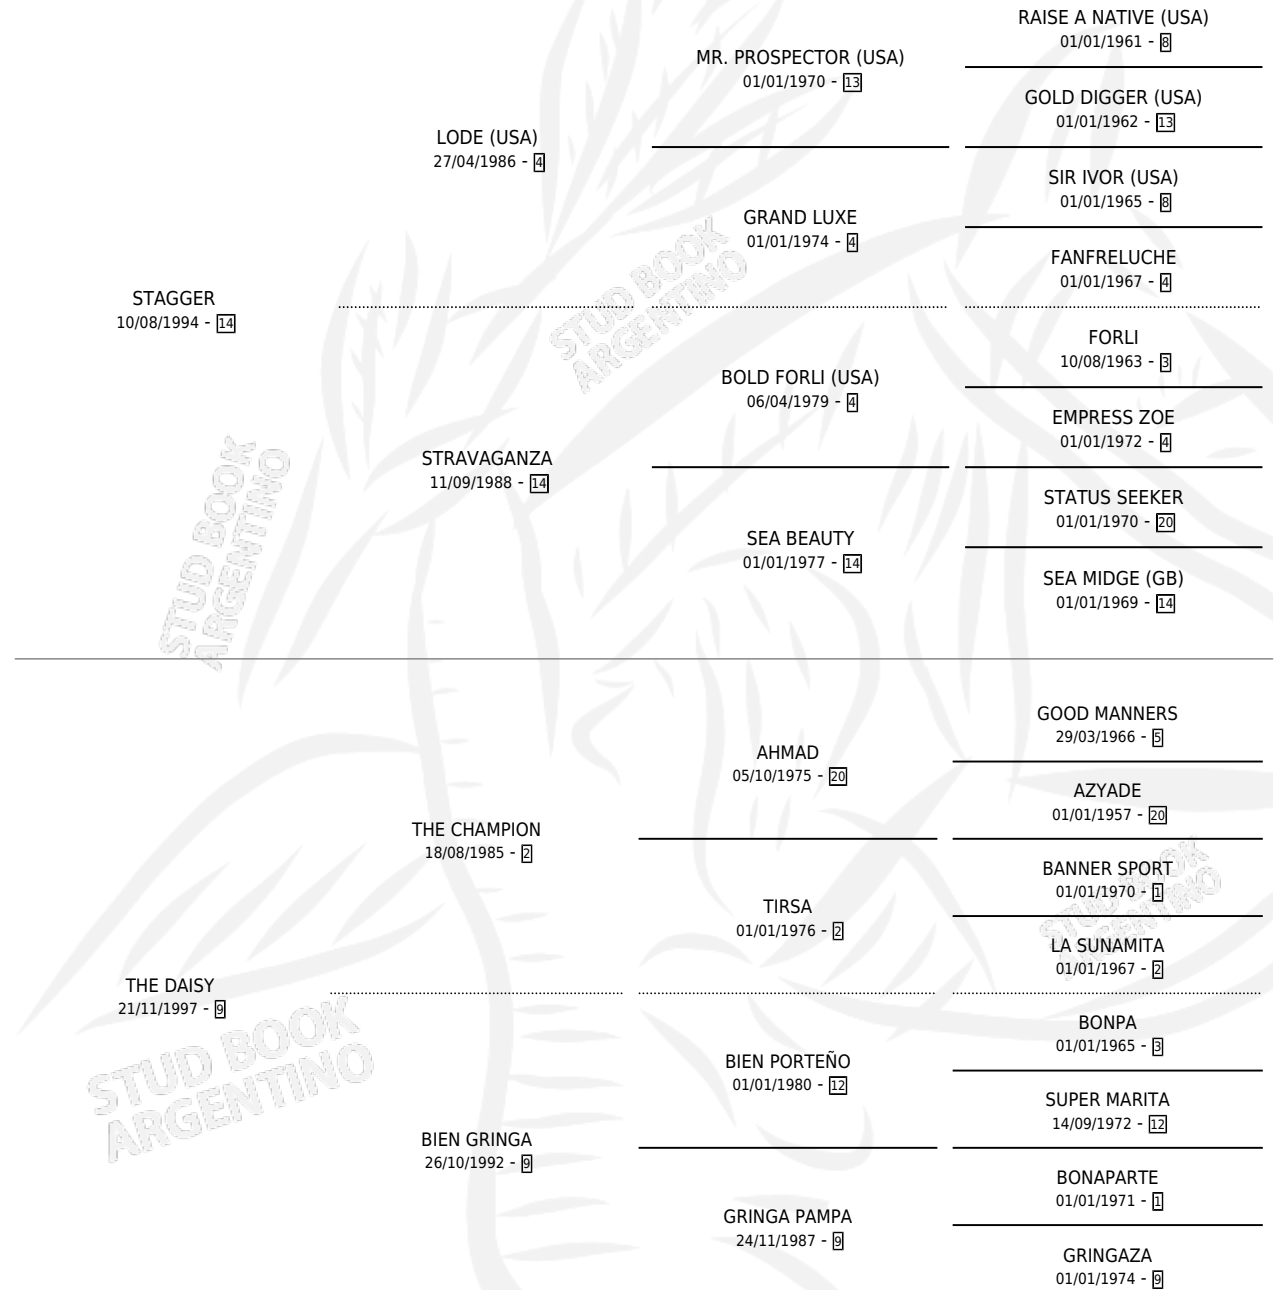

SAHARIANO

por **STAGGER** y **THE DAISY** por **THE CHAMPION**

Argentina · Macho · Tordillo · SP · 24/10/2005
Familia 9-e · Volumen 39

ESTADO

TIPIFICACIÓN SANGUÍNEA	X
TIPIFICACIÓN POR ADN	✓
PASAPORTE	✓
IDENTIFICACIÓN POR MICROCHIP	X
REPRODUCTOR	X

Lugar de nacimiento: Ranquel

Criador: Sin dato

PEDIGREE