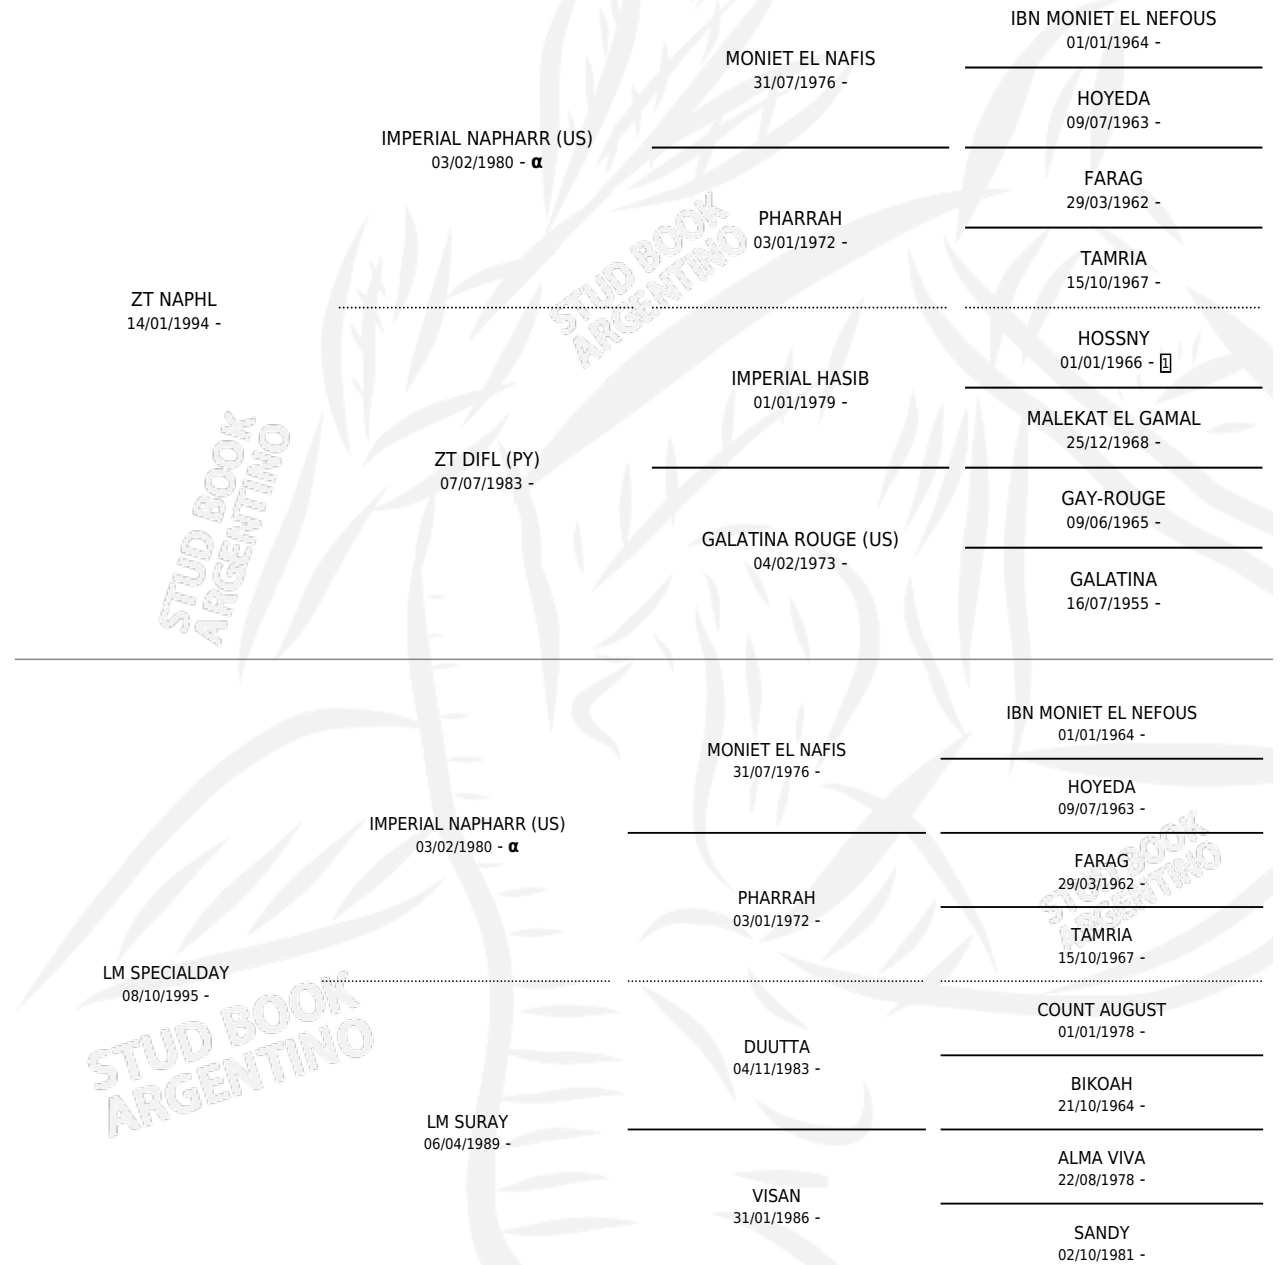

LM NICE DAY

por ZT NAPHL y LM SPECIALDAY por IMPERIAL NAPHARR (US)

Argentina · Hembra · Tordillo · AP · 21/10/2005
Familia · Volumen 39

ESTADO

| | |
|------------------------------|---|
| TIPIFICACIÓN SANGUÍNEA | X |
| TIPIFICACIÓN POR ADN | X |
| PASAPORTE | X |
| IDENTIFICACIÓN POR MICROCHIP | X |
| REPRODUCTOR | X |

Lugar de nacimiento: La Matera
Criador: Sin dato

PEDIGREE

INBREEDING : α

LM NICE DAY

Datos oficiales del Stud Book Argentino

Documento generado el 10/05/2026

studbook.org.ar