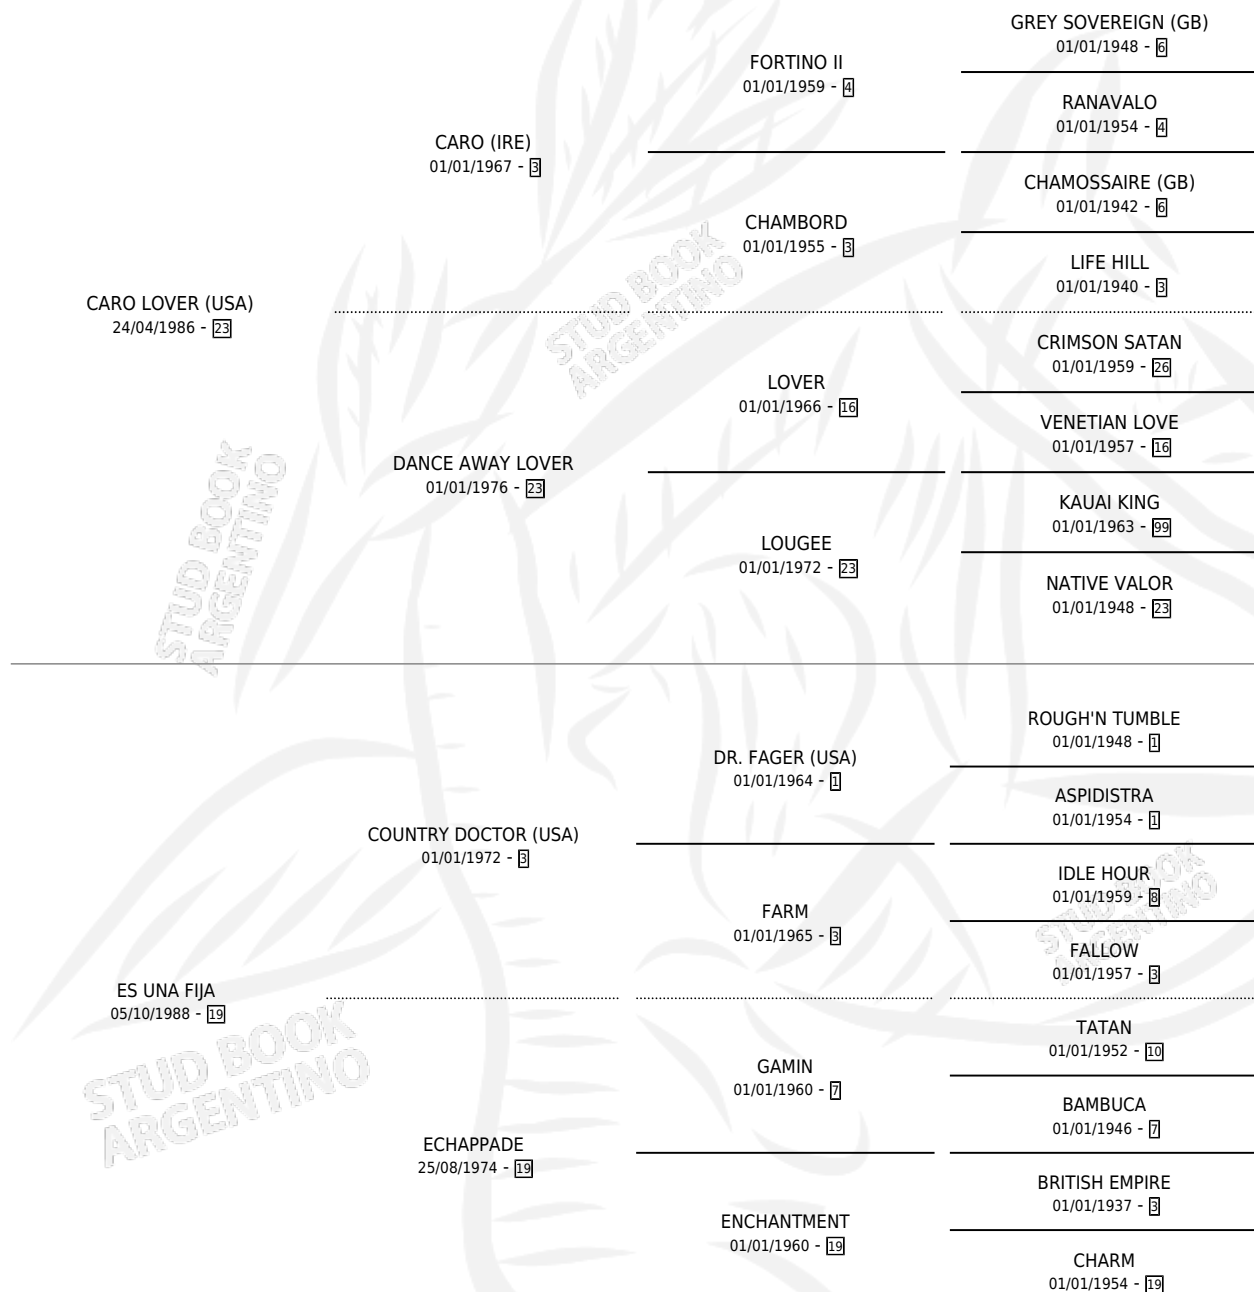

CARO JORGE

por **CARO LOVER (USA)** y **ES UNA FIJA** por **COUNTRY DOCTOR (USA)**

Argentina · Macho · Zaino Colorado · SP · 30/09/2005
Familia 19-c · Volumen 39

ESTADO

TIPIFICACIÓN SANGUÍNEA	X
TIPIFICACIÓN POR ADN	✓
PASAPORTE	X
IDENTIFICACIÓN POR MICROCHIP	X
REPRODUCTOR	X

Lugar de nacimiento: Euzkadi

Criador: Euzkadi

PEDIGREE

CAMPAÑA

Solo carreras oficiales de Argentina

POR EDAD

EDAD	CC	1°	2°	3°	4°	5°	NP	CLC	CLG	CLCG1	CLGG1	IMPORTE	GANANCIA / CC
3 AÑOS	4	0	0	0	0	0	4	0	0	0	0	\$0	\$0
TOTALES	4	0	0	0	0	0	4	0	0	0	0	\$0	\$0
%		0.0%	0.0%	0.0%	0.0%	0.0%	100%	0.0%	0.0%	0.0%	0.0%		