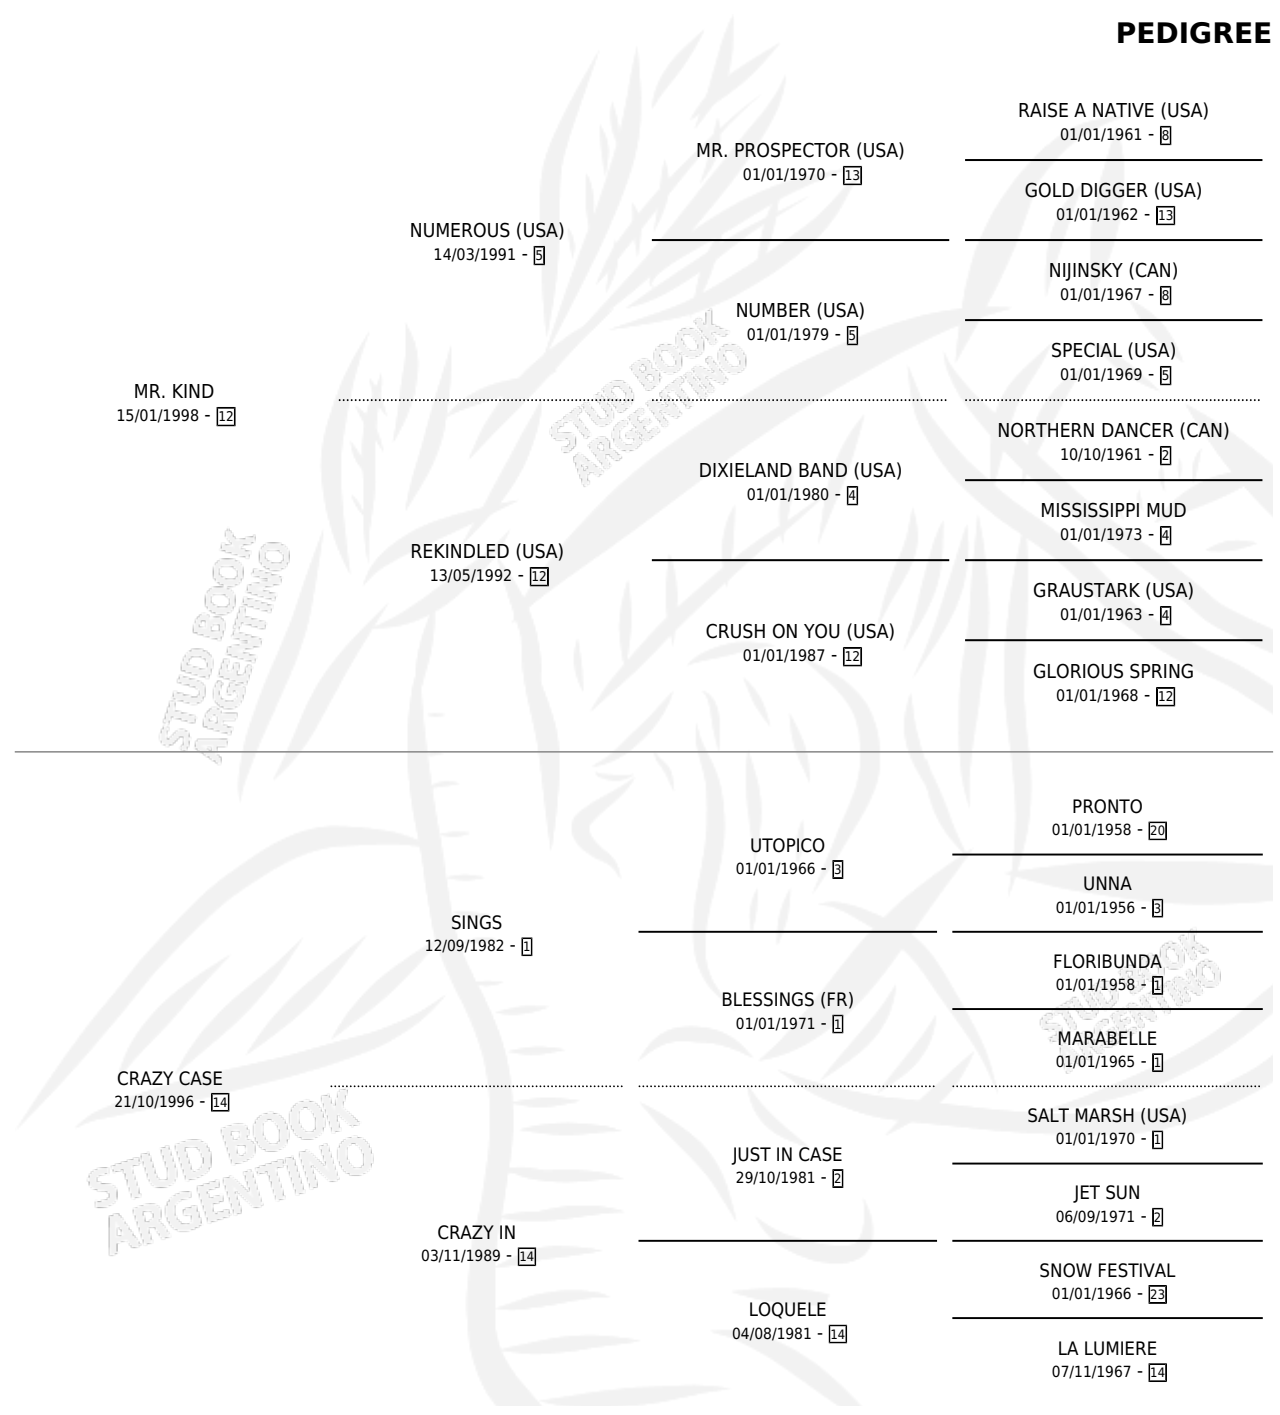

MISTER CRAZY

por MR. KIND y CRAZY CASE por SINGS

Argentina · Macho · Alazan · SP · 26/10/2005
Familia 14-b · Volumen 39

ESTADO

TIPIFICACIÓN SANGUÍNEA	X
TIPIFICACIÓN POR ADN	X
PASAPORTE	X
IDENTIFICACIÓN POR MICROCHIP	X
REPRODUCTOR	X

Lugar de nacimiento: Euzkadi

Criador: Euzkadi

PEDIGREE

MISTER CRAZY

Datos oficiales del Stud Book Argentino

Documento generado el 04/05/2026

studbook.org.ar