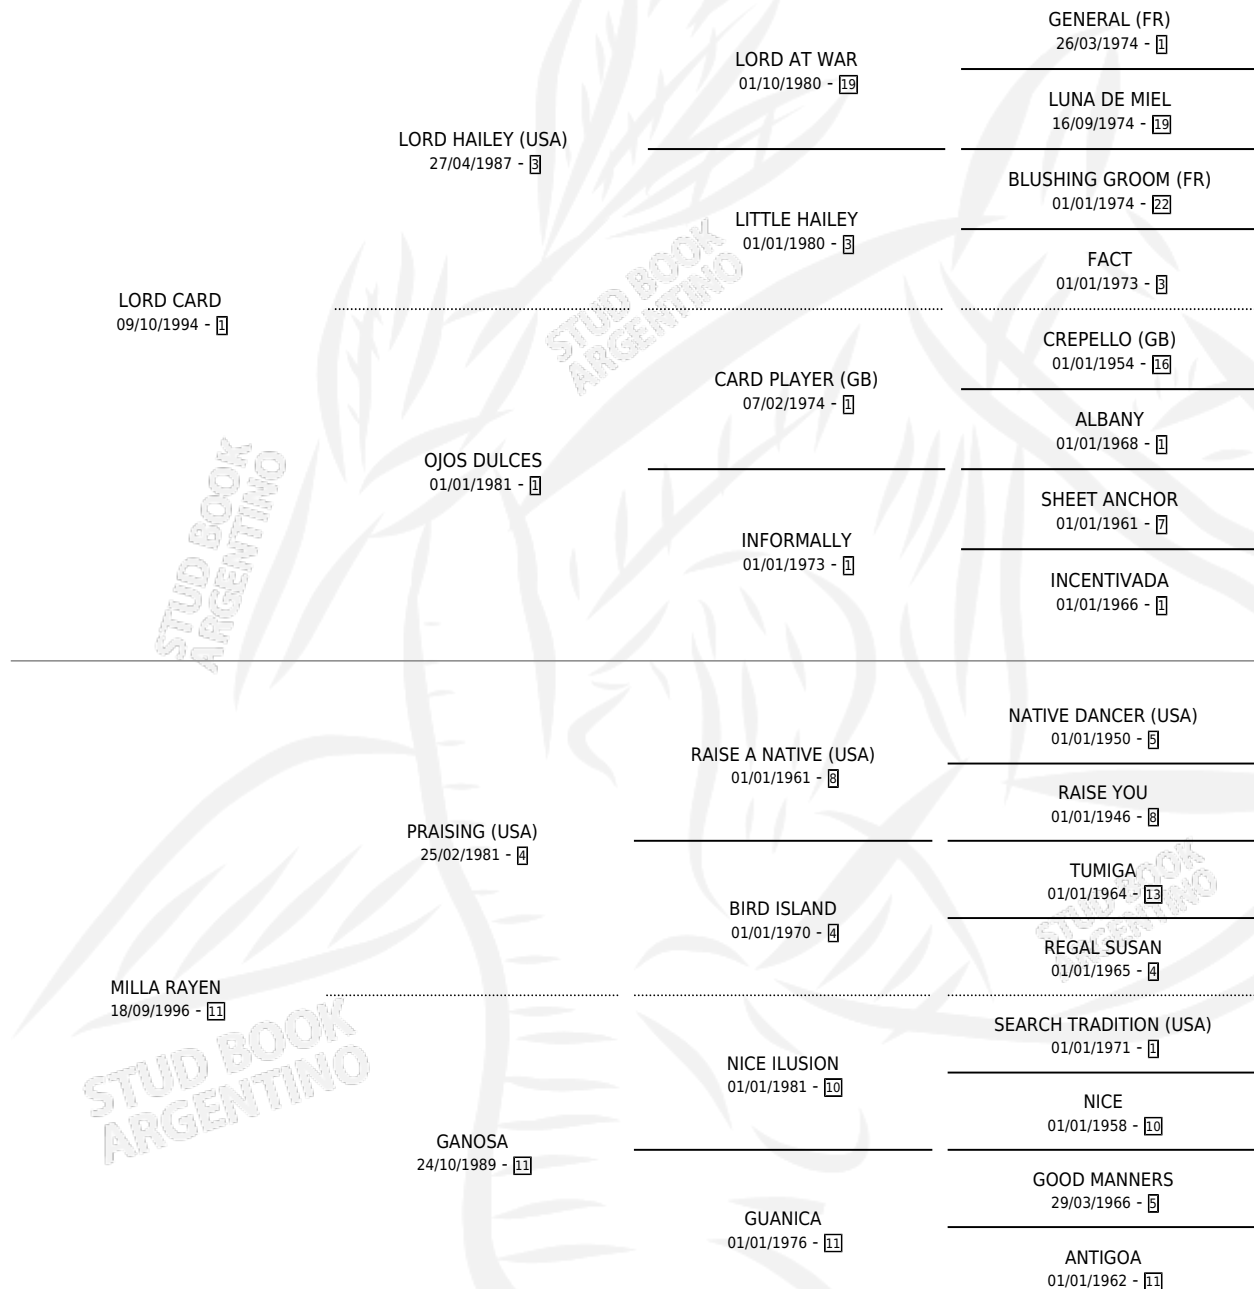

LORD VASQUITO

por LORD CARD y MILLA RAYEN por PRAISING (USA)

Argentina · Macho · Zaino Doradillo · SP · 24/10/2005
Familia 11-d · Volumen 39

ESTADO

TIPIFICACIÓN SANGUÍNEA	X
TIPIFICACIÓN POR ADN	✓
PASAPORTE	✓
IDENTIFICACIÓN POR MICROCHIP	X
REPRODUCTOR	X

Lugar de nacimiento: Los Prados

Criador: Sin dato

PEDIGREE