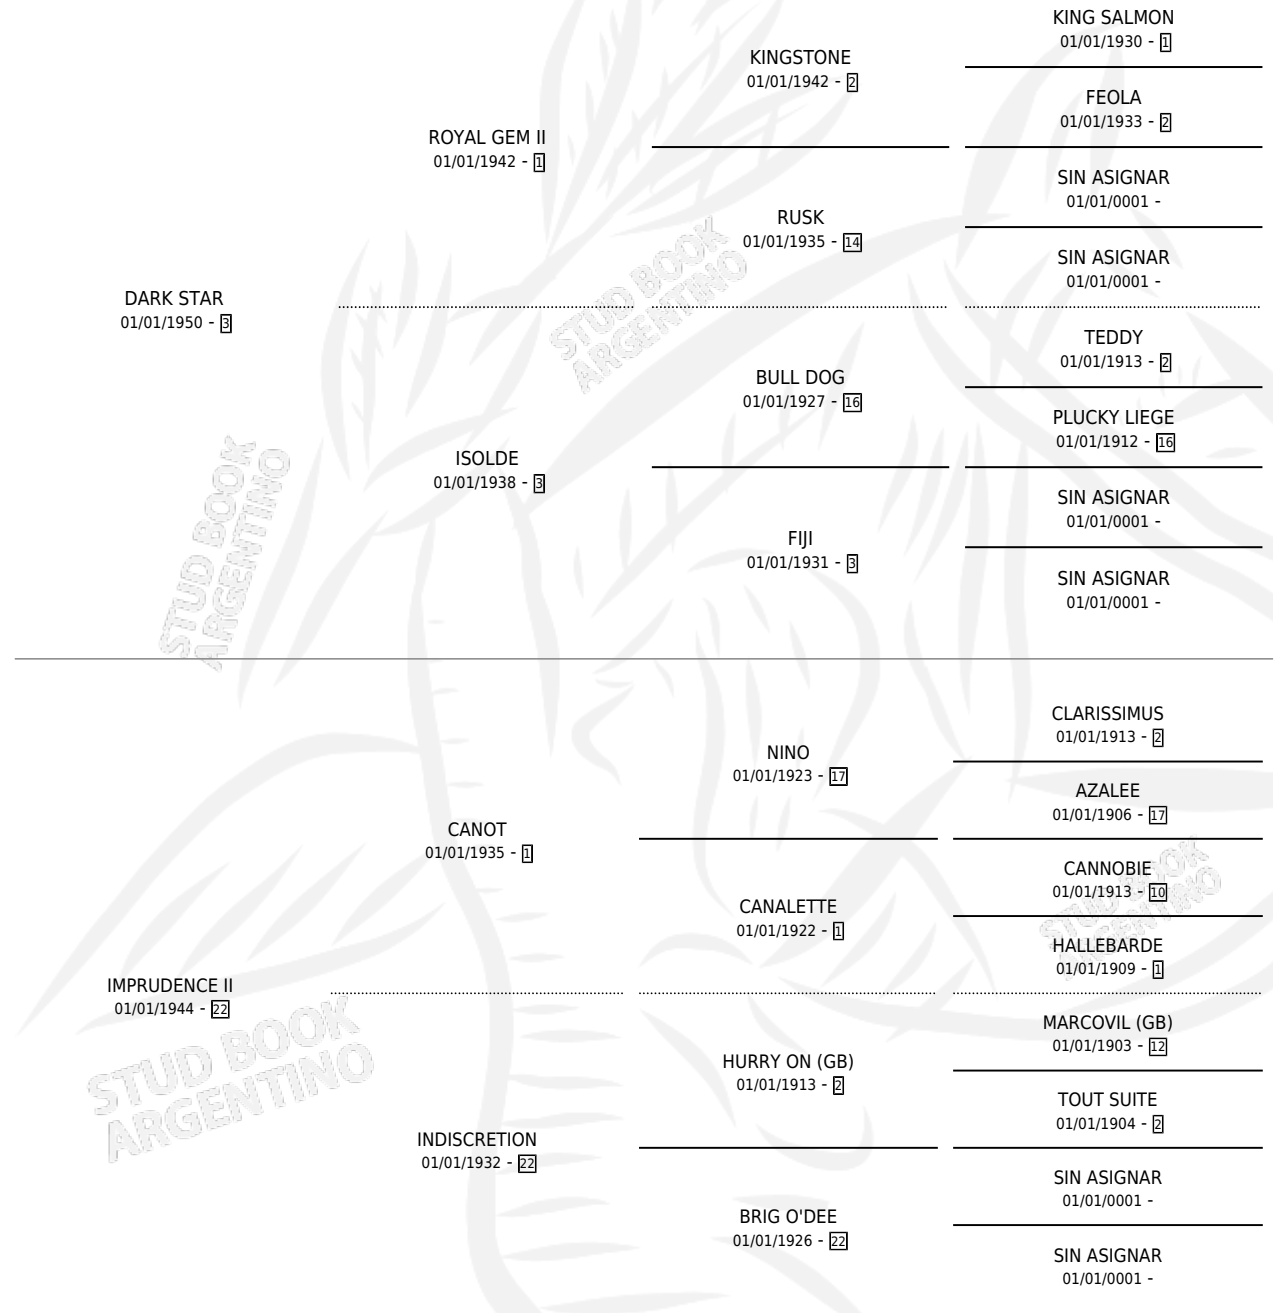

DARK HUSSY

PEDIGREE

por **DARK STAR** y **IMPRUDENCE II** por **CANOT**

Argentina · Hembra · Zaino · SP · 01/01/1961
Familia 22-d · Volumen 24

ESTADO

TIPIFICACIÓN SANGUÍNEA	X
TIPIFICACIÓN POR ADN	X
PASAPORTE	X
IDENTIFICACIÓN POR MICROCHIP	X
REPRODUCTOR	X

Lugar de nacimiento: Campo particular

Criador: Sin dato

~

HIJOS

	MACHOS	HEMBRAS
1 NACIERON	0	1
SIN ACTUACIONES		

DARK HUSSY

Datos oficiales del Stud Book Argentino

Documento generado el 15/05/2026