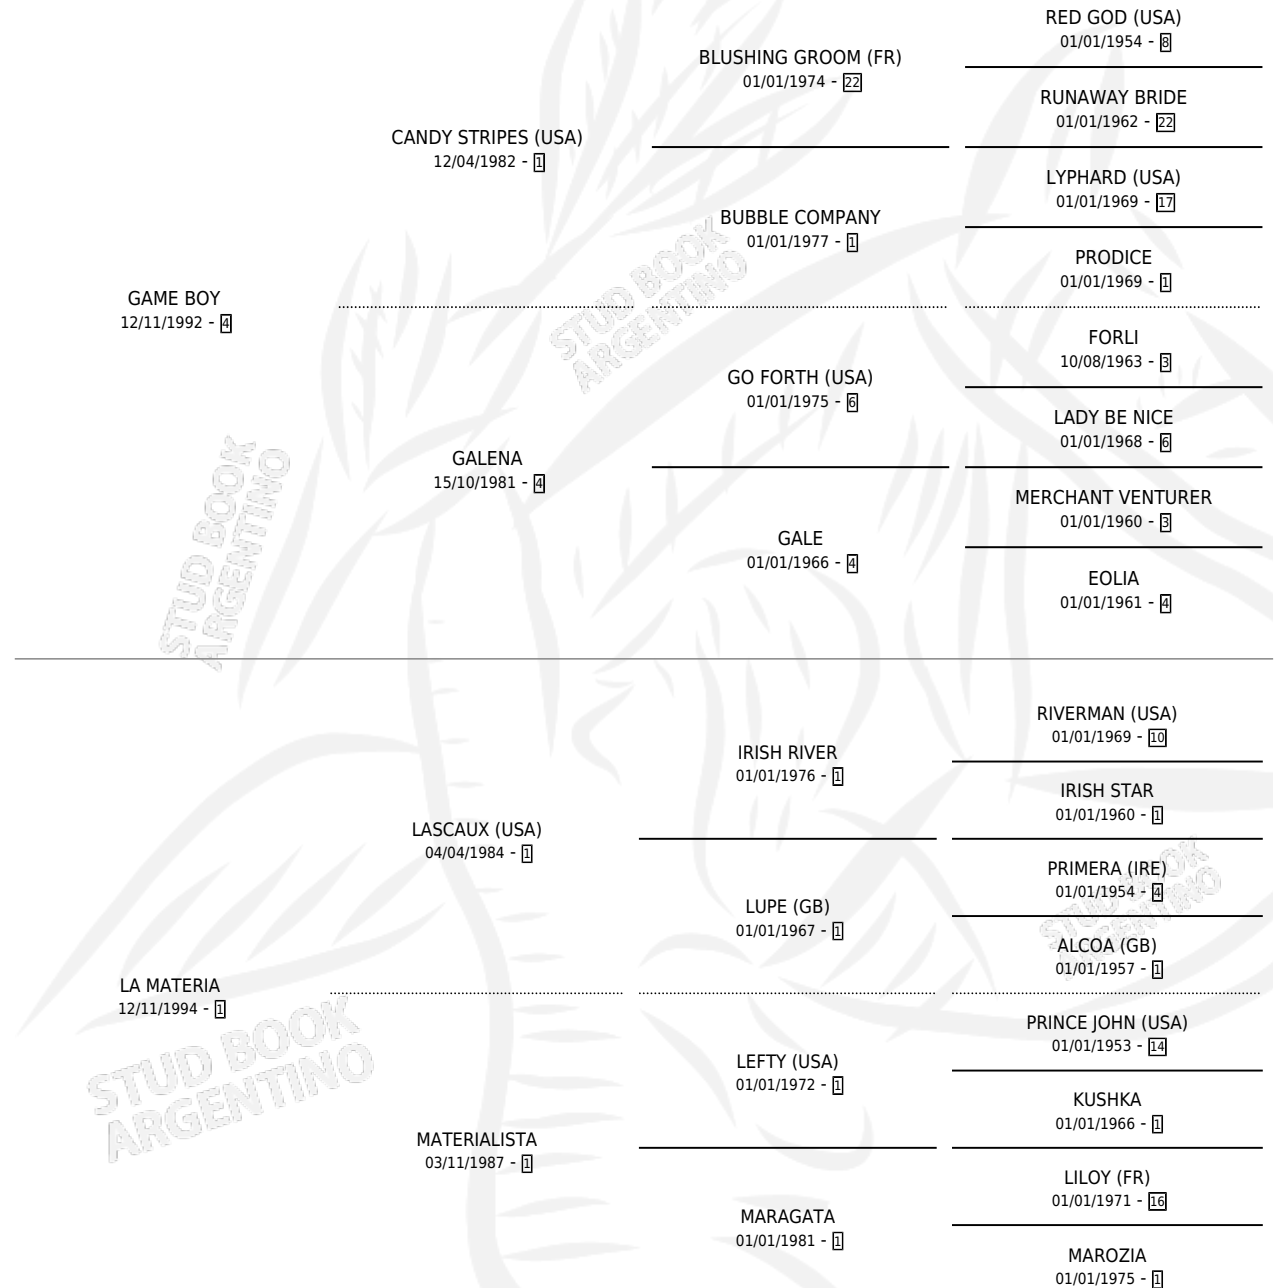

GAME MAT

por GAME BOY y LA MATERIA por LASCAUX (USA)

Argentina · Hembra · Alazan · SP · 17/10/2005
Familia 1-d · Volumen 39

ESTADO

TIPIFICACIÓN SANGUÍNEA	X
TIPIFICACIÓN POR ADN	✓
PASAPORTE	X
IDENTIFICACIÓN POR MICROCHIP	X
REPRODUCTOR	✓

Lugar de nacimiento: Don Narciso

Criador: Cabrera Carlos Gustavo

~

HIJOS

	MACHOS	HEMBRAS
2 NACIERON	0	2
1 CORRIERON	0	1

SIN ACTUACIONES

PEDIGREE

S