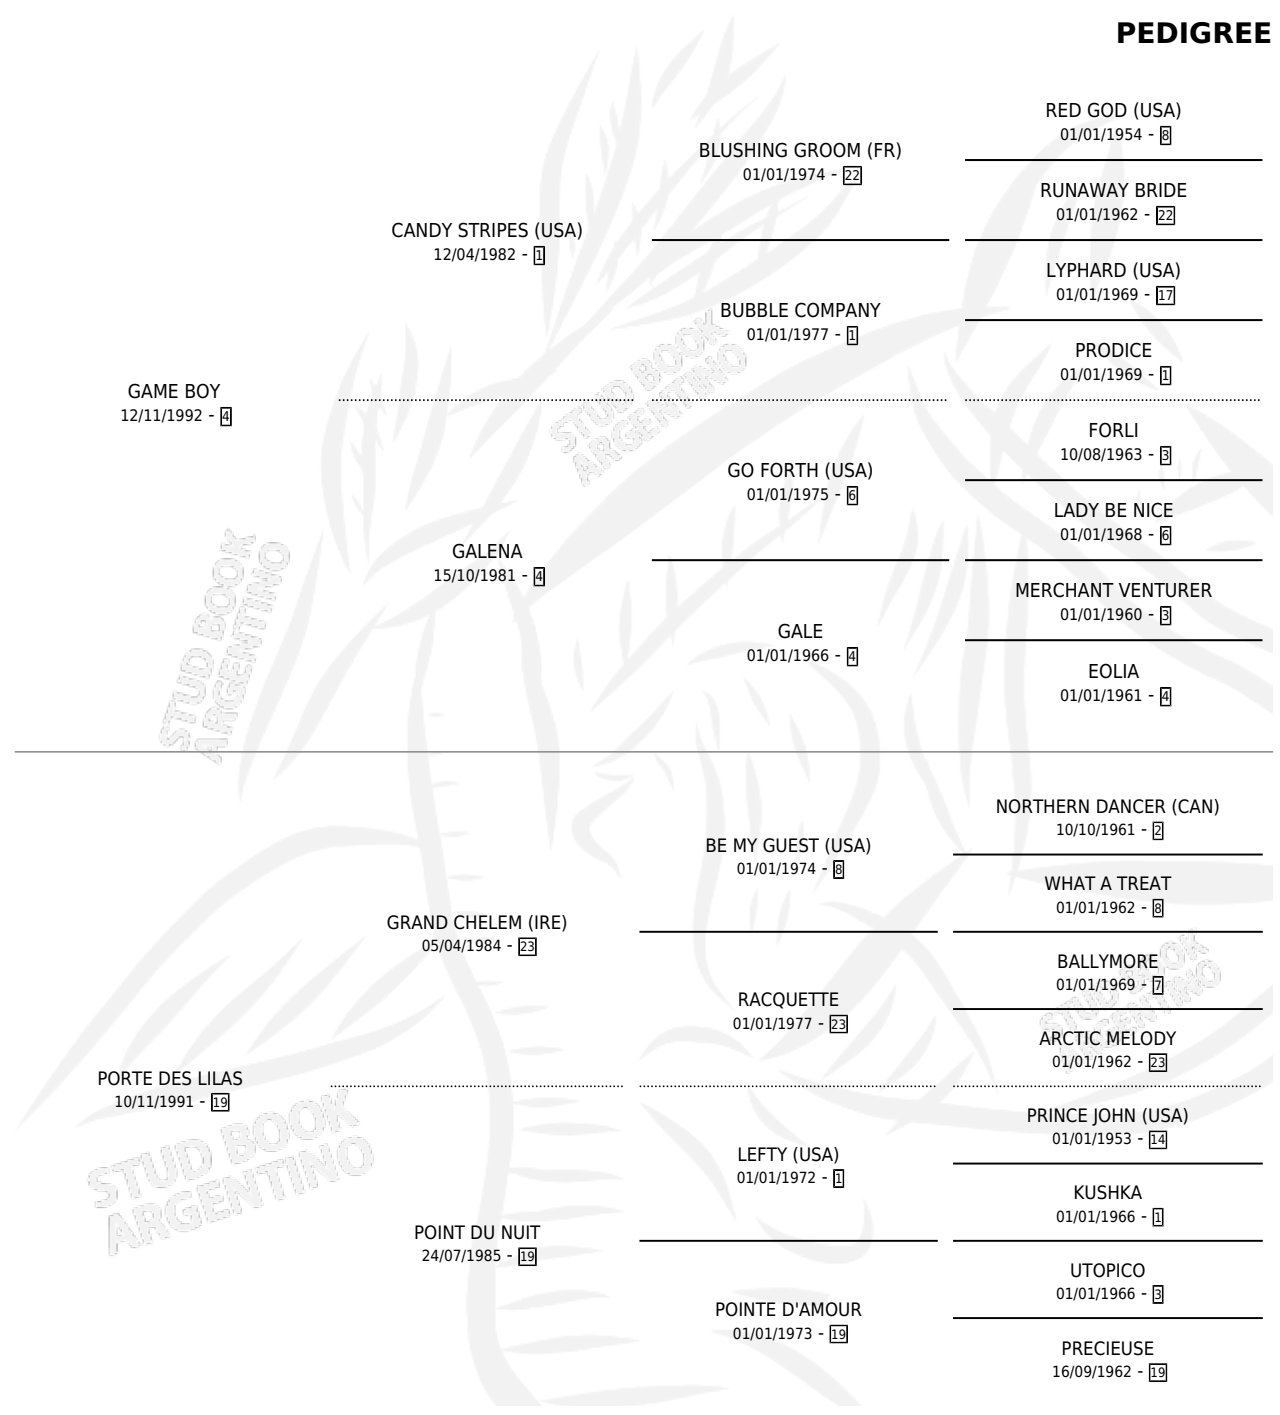

GAME DE LILAS

por GAME BOY y PORTE DES LILAS por GRAND CHELEM (IRE)

Argentina · Hembra · Zaino · SP · 07/11/2005
Familia 19-c · Volumen 39

ESTADO

TIPIFICACIÓN SANGUÍNEA	X
TIPIFICACIÓN POR ADN	✓
PASAPORTE	X
IDENTIFICACIÓN POR MICROCHIP	X
REPRODUCTOR	X

Lugar de nacimiento: Mac Gregor

Criador: Mac Gregor

PEDIGREE

GAME DE LILAS

Datos oficiales del Stud Book Argentino

Documento generado el 10/05/2026

studbook.org.ar