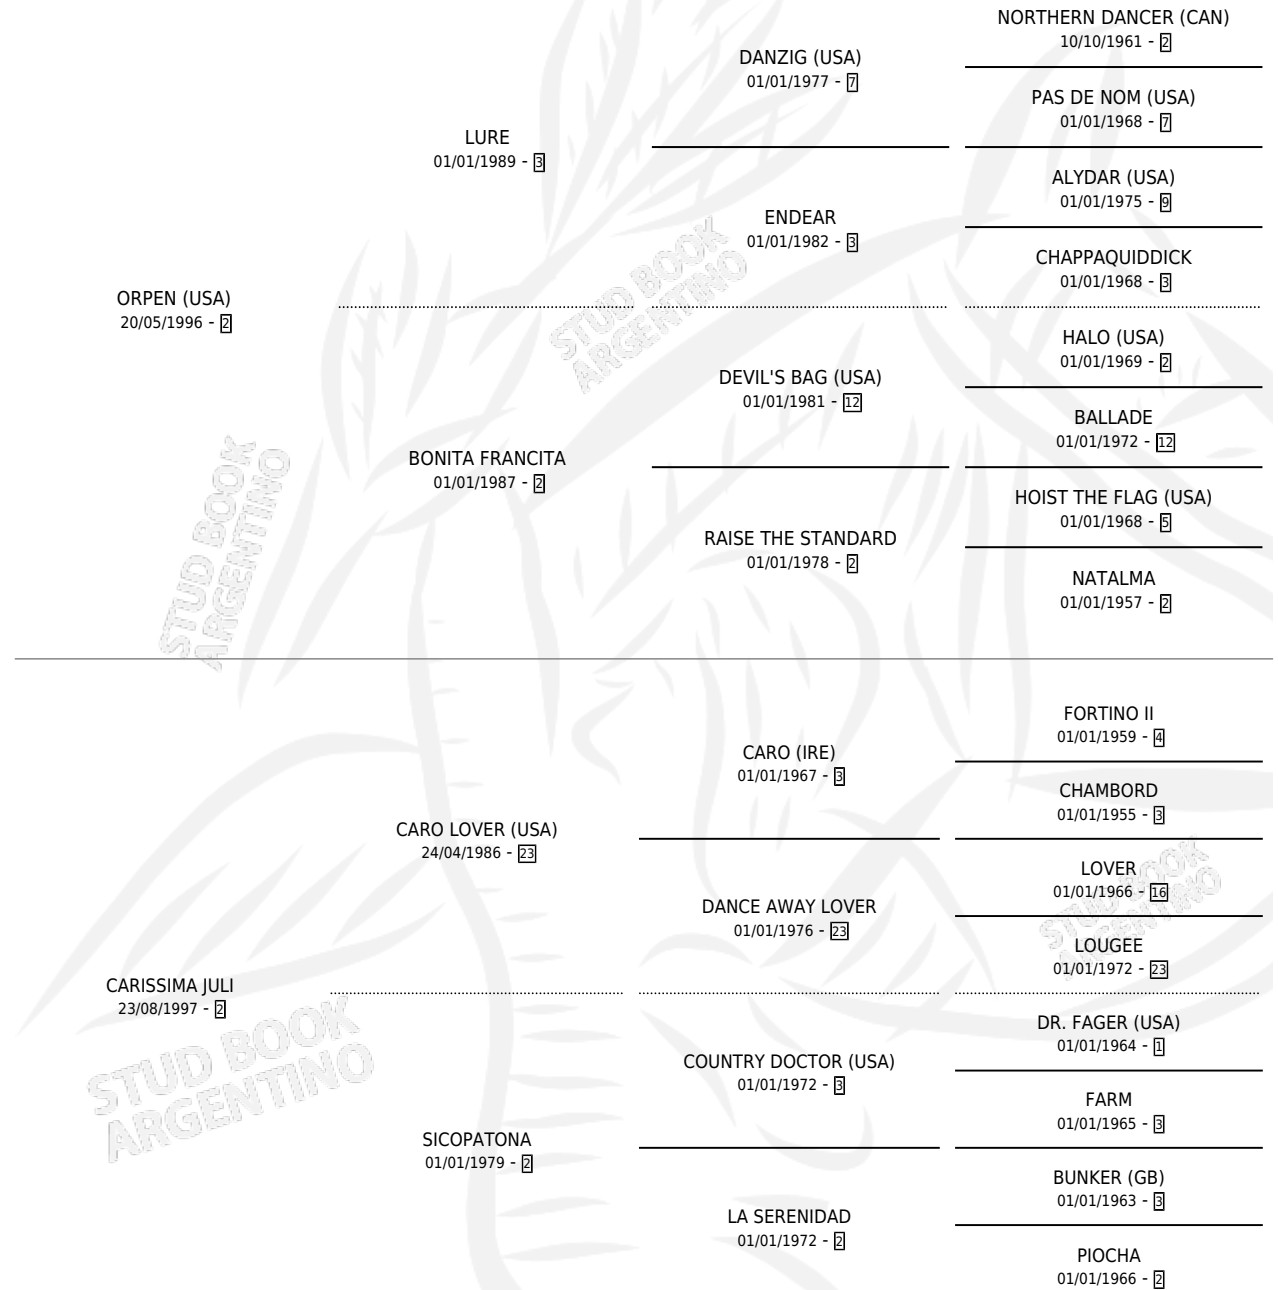

Lugar de nacimiento: Carampangue
Criador: Bullines S.A.

~

HIJOS

	MACHOS	HEMBRAS
6 NACIERON	1	5
1 CORRIERON	0	1

SIN ACTUACIONES

PEDIGREE

CAMPAÑA

Solo carreras oficiales de Argentina