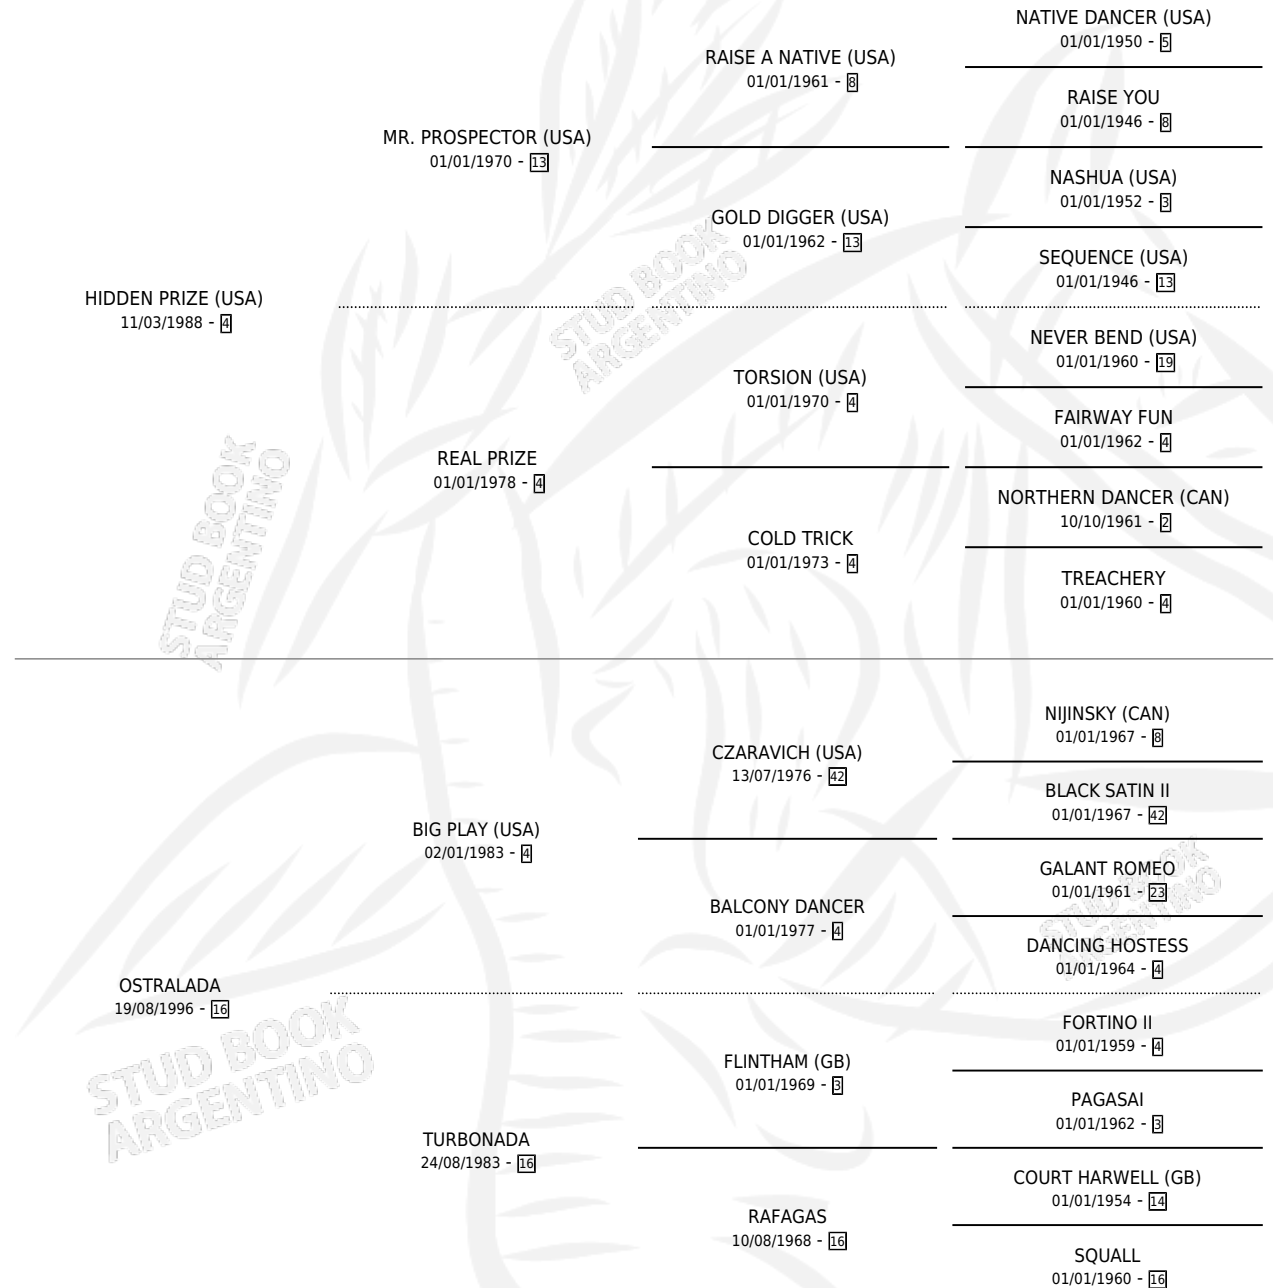

CAULINA

por **HIDDEN PRIZE (USA)** y **OSTRALADA** por **BIG PLAY (USA)**

Argentina · Hembra · Alazan · SP · 16/10/2005
Familia 16-e · Volumen 39

ESTADO

TIPIFICACIÓN SANGUÍNEA	X
TIPIFICACIÓN POR ADN	✓
PASAPORTE	X
IDENTIFICACIÓN POR MICROCHIP	X
REPRODUCTOR	X

Lugar de nacimiento: Comalal

Criador: Comalal

PEDIGREE

CAMPAÑA

Solo carreras oficiales de Argentina

POR EDAD

EDAD	CC	1°	2°	3°	4°	5°	NP	CLC	CLG	CLCG1	CLGG1	IMPORTE	GANANCIA / CC
3 AÑOS	2	0	0	0	0	0	2	0	0	0	0	\$0	\$0
TOTALES	2	0	0	0	0	0	2	0	0	0	0	\$0	\$0
%		0.0%	0.0%	0.0%	0.0%	0.0%	100%	0.0%	0.0%	0.0%	0.0%		