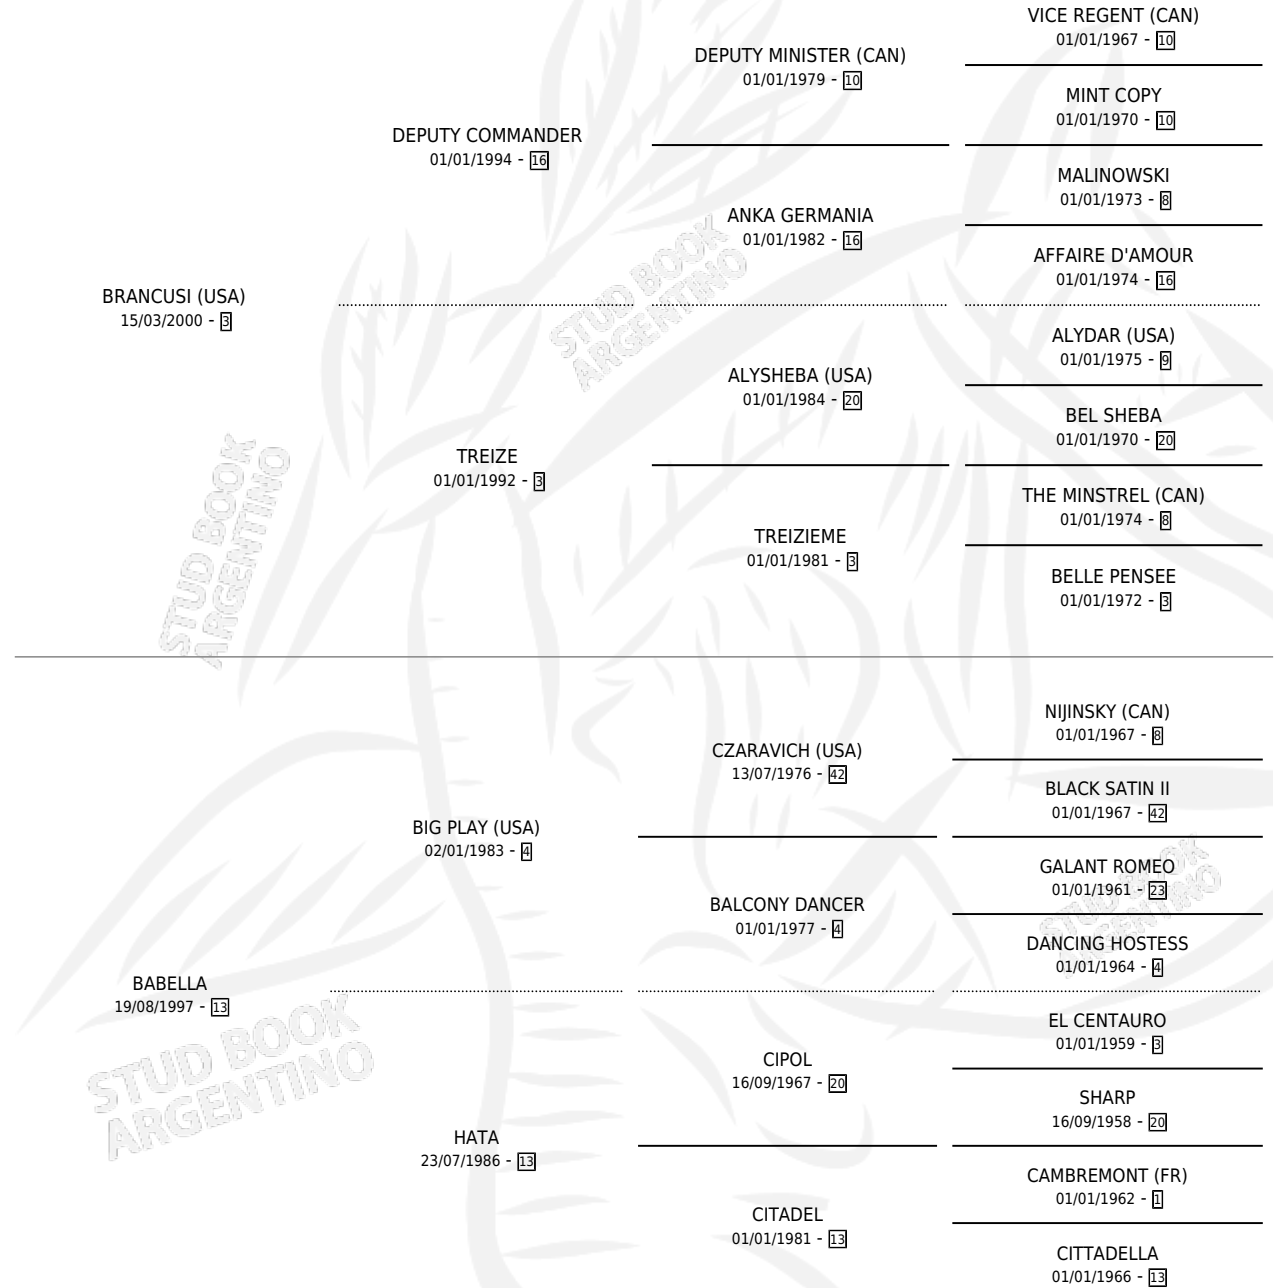

CAMROSE

por **BRANCUSI (USA)** y **BABELLA** por **BIG PLAY (USA)**

Argentina · Hembra · Zaino Doradillo · SP · 08/11/2005
Familia 13-c · Volumen 39

ESTADO

TIPIFICACIÓN SANGUÍNEA	X
TIPIFICACIÓN POR ADN	✓
PASAPORTE	X
IDENTIFICACIÓN POR MICROCHIP	X
REPRODUCTOR	✓

Lugar de nacimiento: Comalal

Criador: Comalal

~

HIJOS

	MACHOS	HEMBRAS
10 NACIERON	7	3
7 CORRIERON	5	2
5 GANARON	4	1
0 GANADORES CL	0 GANADORES GR	0 GANADORES G1

PEDIGREE

S

cimientos 10 / Efectividad 90.91%