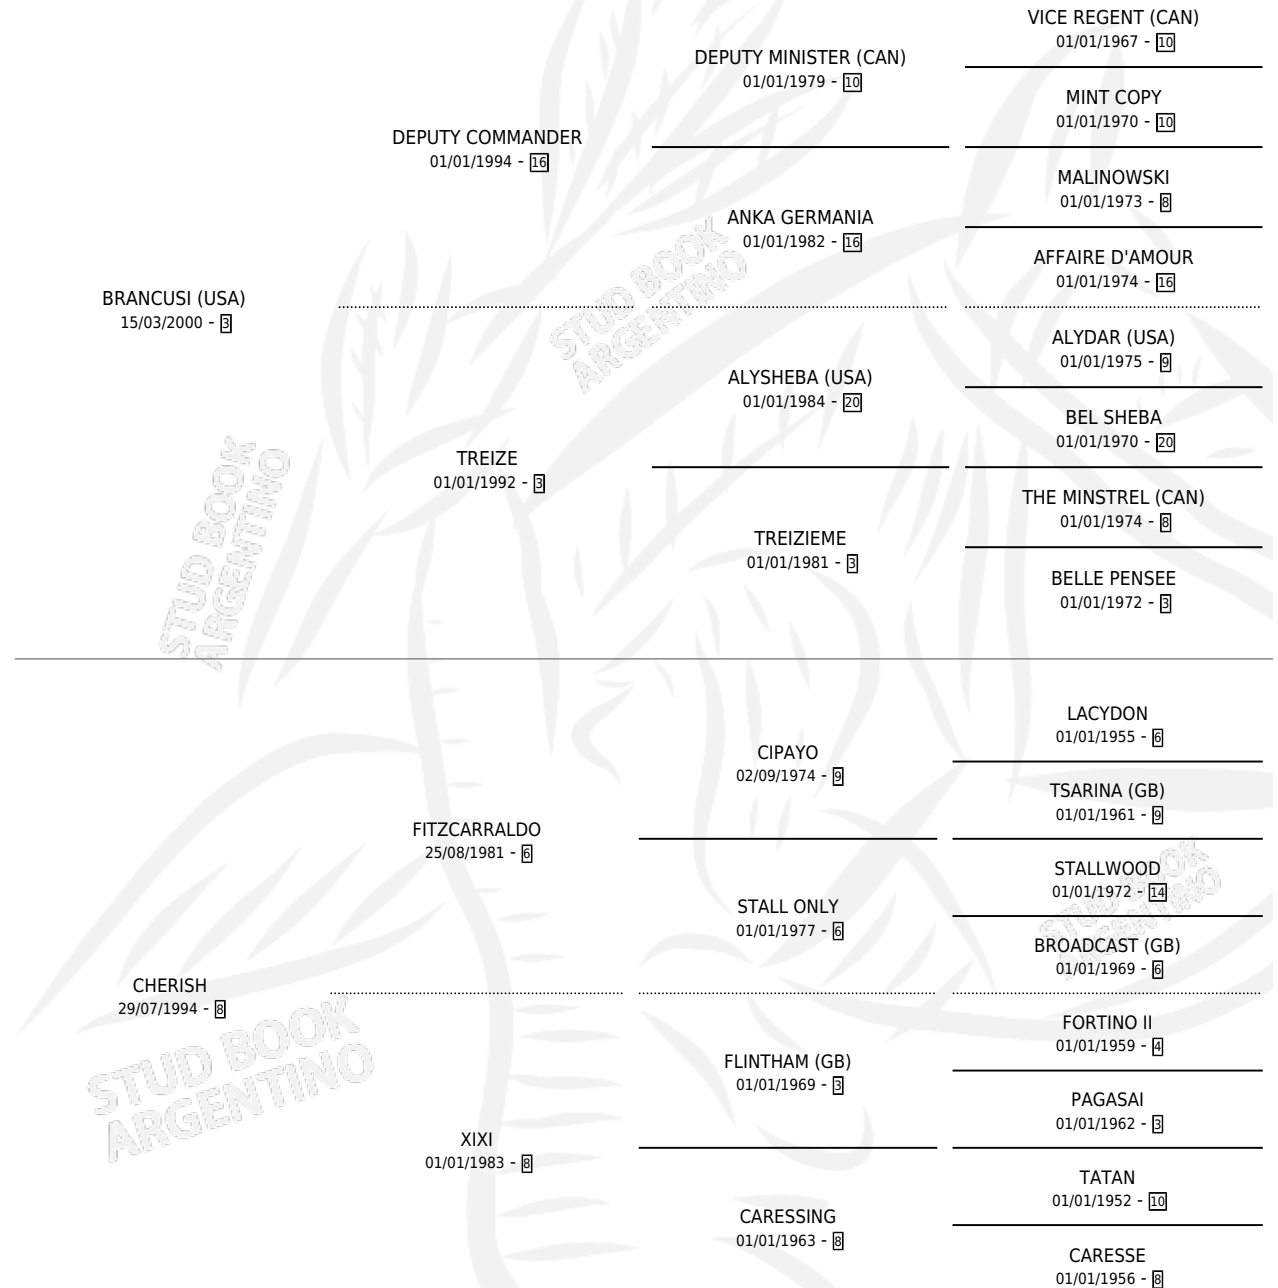

ARTIMUS

por BRANCUSI (USA) y CHERISH por FITZCARRALDO

Argentina · Macho · Zaino · SP · 11/11/2005
Familia 8-j · Volumen 39

ESTADO

TIPIFICACIÓN SANGUÍNEA	X
TIPIFICACIÓN POR ADN	✓
PASAPORTE	X
IDENTIFICACIÓN POR MICROCHIP	X
REPRODUCTOR	X

Lugar de nacimiento: Comalal
Criador: Comalal

PEDIGREE

EXPORTACIÓN / IMPORTACIÓN

FECHA	MOVIMIENTO	PAÍS
26/01/2009	EXPORTADO	PANAMA

ARTIMUS

Datos oficiales del Stud Book Argentino

Documento generado el 09/05/2026