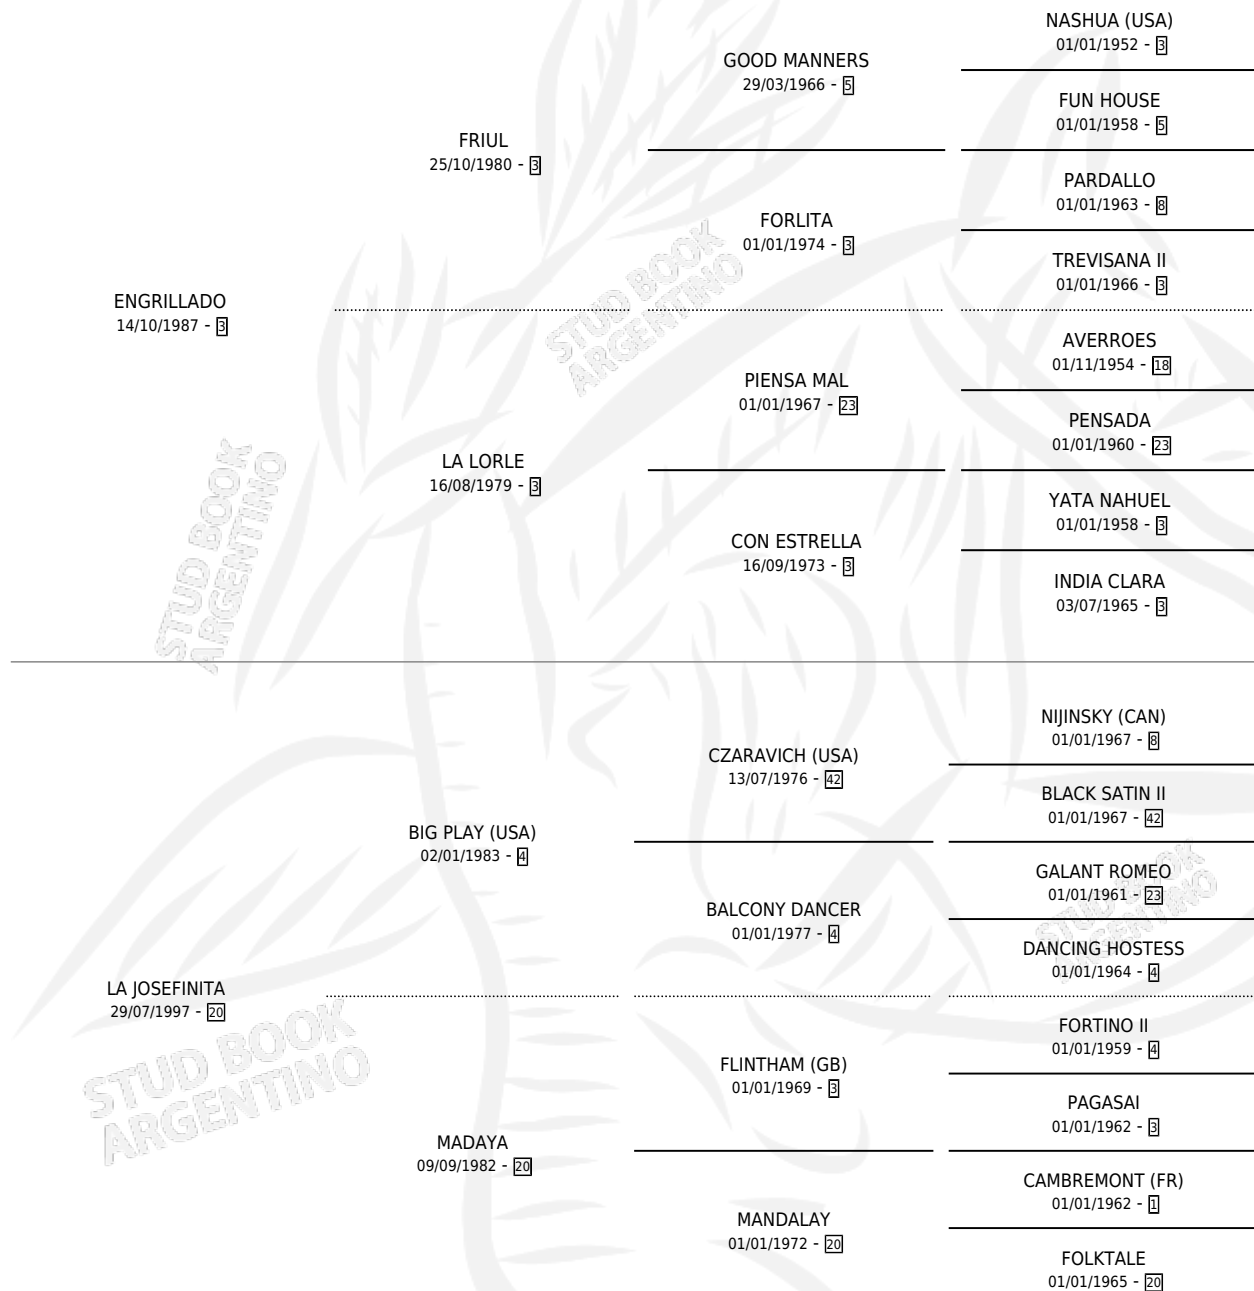

SOY GUILLE

por ENGRILLADO y LA JOSEFINITA por BIG PLAY (USA)

Argentina · Macho · Zaino Colorado · SP · 20/10/2005
Familia 20-d · Volumen 39

ESTADO

TIPIFICACIÓN SANGUÍNEA	X
TIPIFICACIÓN POR ADN	X
PASAPORTE	X
IDENTIFICACIÓN POR MICROCHIP	X
REPRODUCTOR	X

Lugar de nacimiento: Campo particular

Criador: Sin dato

PEDIGREE