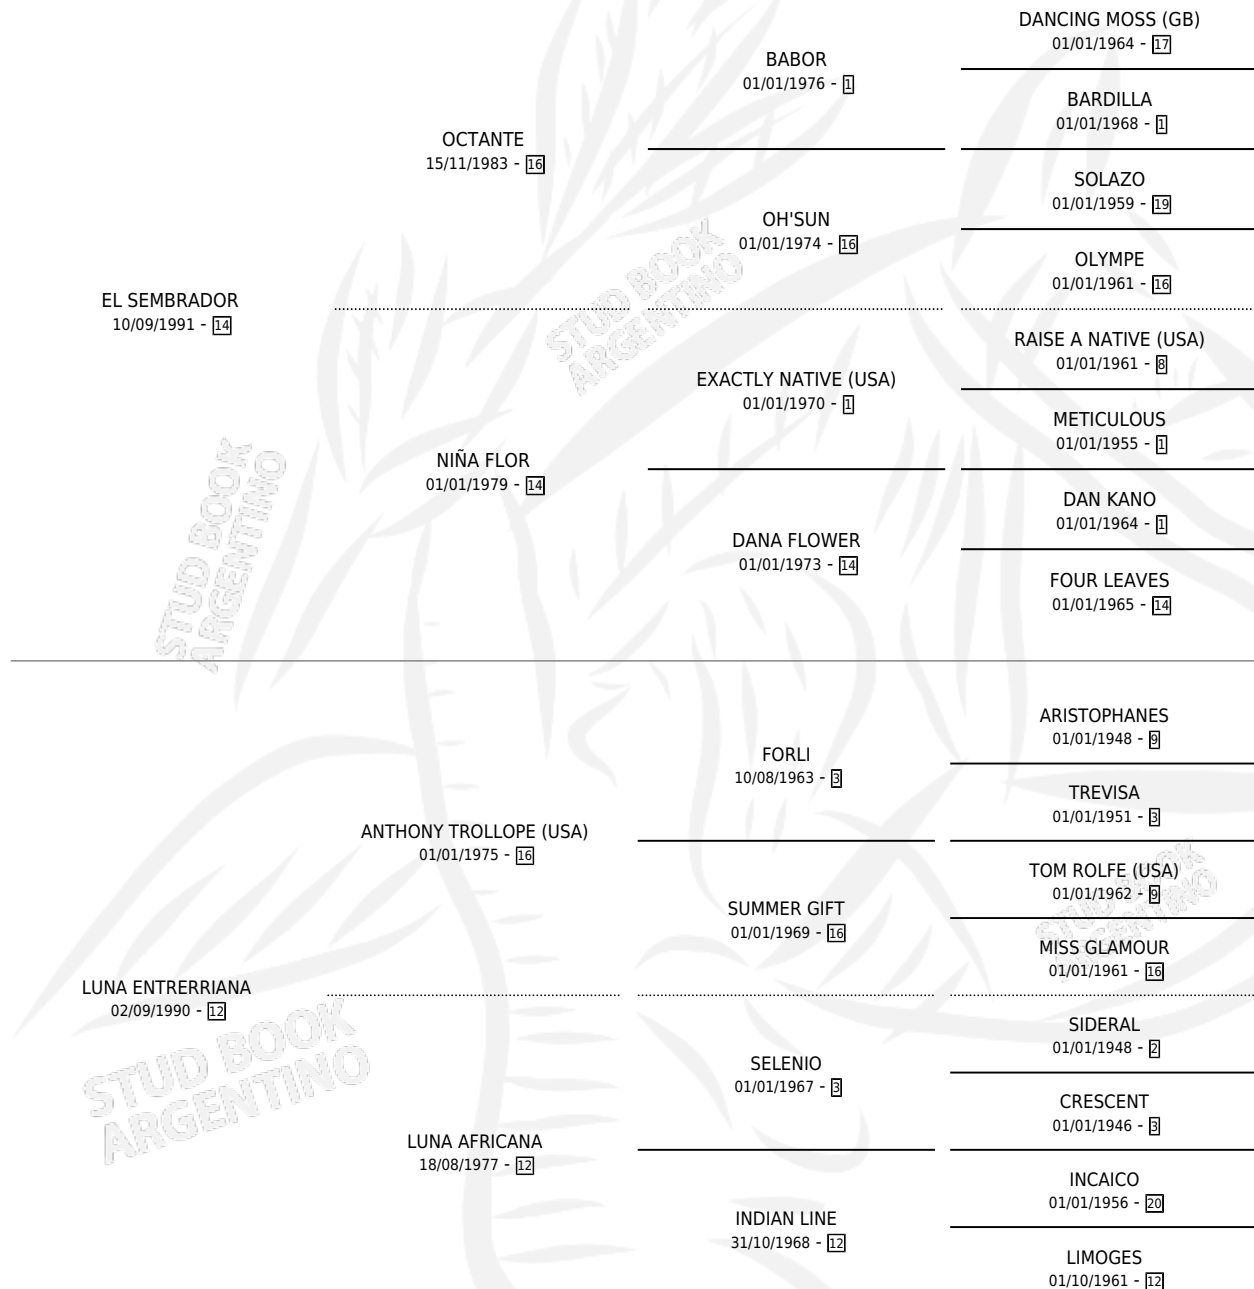

LUNA ZAINA

por **EL SEMBRADOR** y **LUNA ENTRERRIANA** por **ANTHONY TROLLOPE (USA)**

Argentina · Hembra · Zaino Doradillo · SP · 15/10/2005
Familia 12-d · Volumen 39

ESTADO

TIPIFICACIÓN SANGUÍNEA	X
TIPIFICACIÓN POR ADN	✓
PASAPORTE	X
IDENTIFICACIÓN POR MICROCHIP	X
REPRODUCTOR	✓

Lugar de nacimiento: El Tala
Criador: Crespo Felix Eduardo

~

HIJOS

	MACHOS	HEMBRAS
5 NACIERON	2	3
2 CORRIERON	2	0
1 GANARON	1	0

0	0	0
GANADORES CL	GANADORES GR	GANADORES G1

PEDIGREE

S

mientos 5 / Efectividad 71.43%

PADRILLO	PRODUCTO	CRIADOR	1ER SERVICIO	ÚLTIMO SERVICIO
ROS HONOUR	∅		24/10/2018	26/10/2018
LUNA ZAINA				
ROS HONOUR	HONOR A LUNA (H ZC, 30/09/2018)	SATEL	10/10/2017	17/10/2017
ROS HONOUR	HONOR A EMILIA (H Z, 29/09/2017)	SATEL	05/10/2016	10/10/2016
QUE CHISTOSO	CUERUCHO (M Z, 20/10/2015)	BERTORELLO JORGE ALBERTO JOSE	01/11/2014	01/11/2014
TURCO MIGUELITO	∅		20/10/2013	24/10/2013
TURCO MIGUELITO	TURCO ALFONSO (M Z, 12/10/2013)	BERTORELLO JORGE ALBERTO JOSE	18/10/2012	23/10/2012
TURCO MIGUELITO	TURCA MENGUANTE (H Z, 17/10/2012)	BERTORELLO JORGE ALBERTO JOSE	29/10/2011	31/10/2011