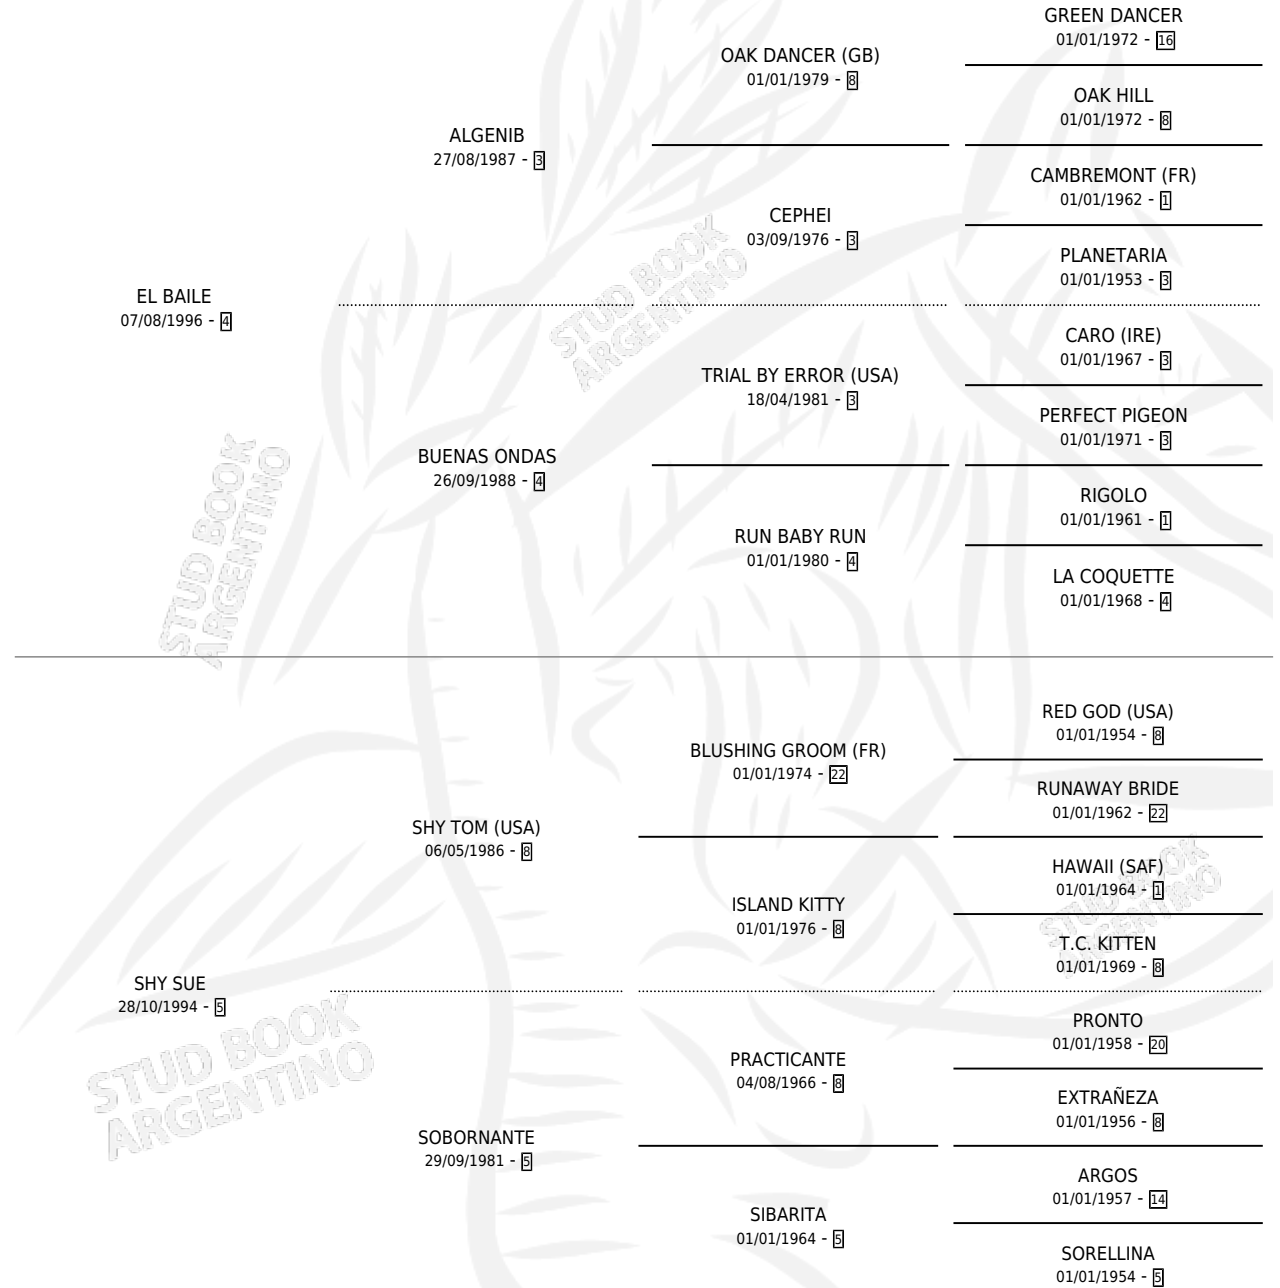

SALSERO SUE

por EL BAILE y SHY SUE por SHY TOM (USA)

Argentina · Macho · Zaino Colorado · SP · 26/10/2005
Familia 5-g · Volumen 39

ESTADO

TIPIFICACIÓN SANGUÍNEA	X
TIPIFICACIÓN POR ADN	✓
PASAPORTE	X
IDENTIFICACIÓN POR MICROCHIP	X
REPRODUCTOR	X

Lugar de nacimiento: Epuyen

Criador: Lederman Alberto

PEDIGREE

SALSERO SUE

Datos oficiales del Stud Book Argentino

Documento generado el 14/05/2026

studbook.org.ar