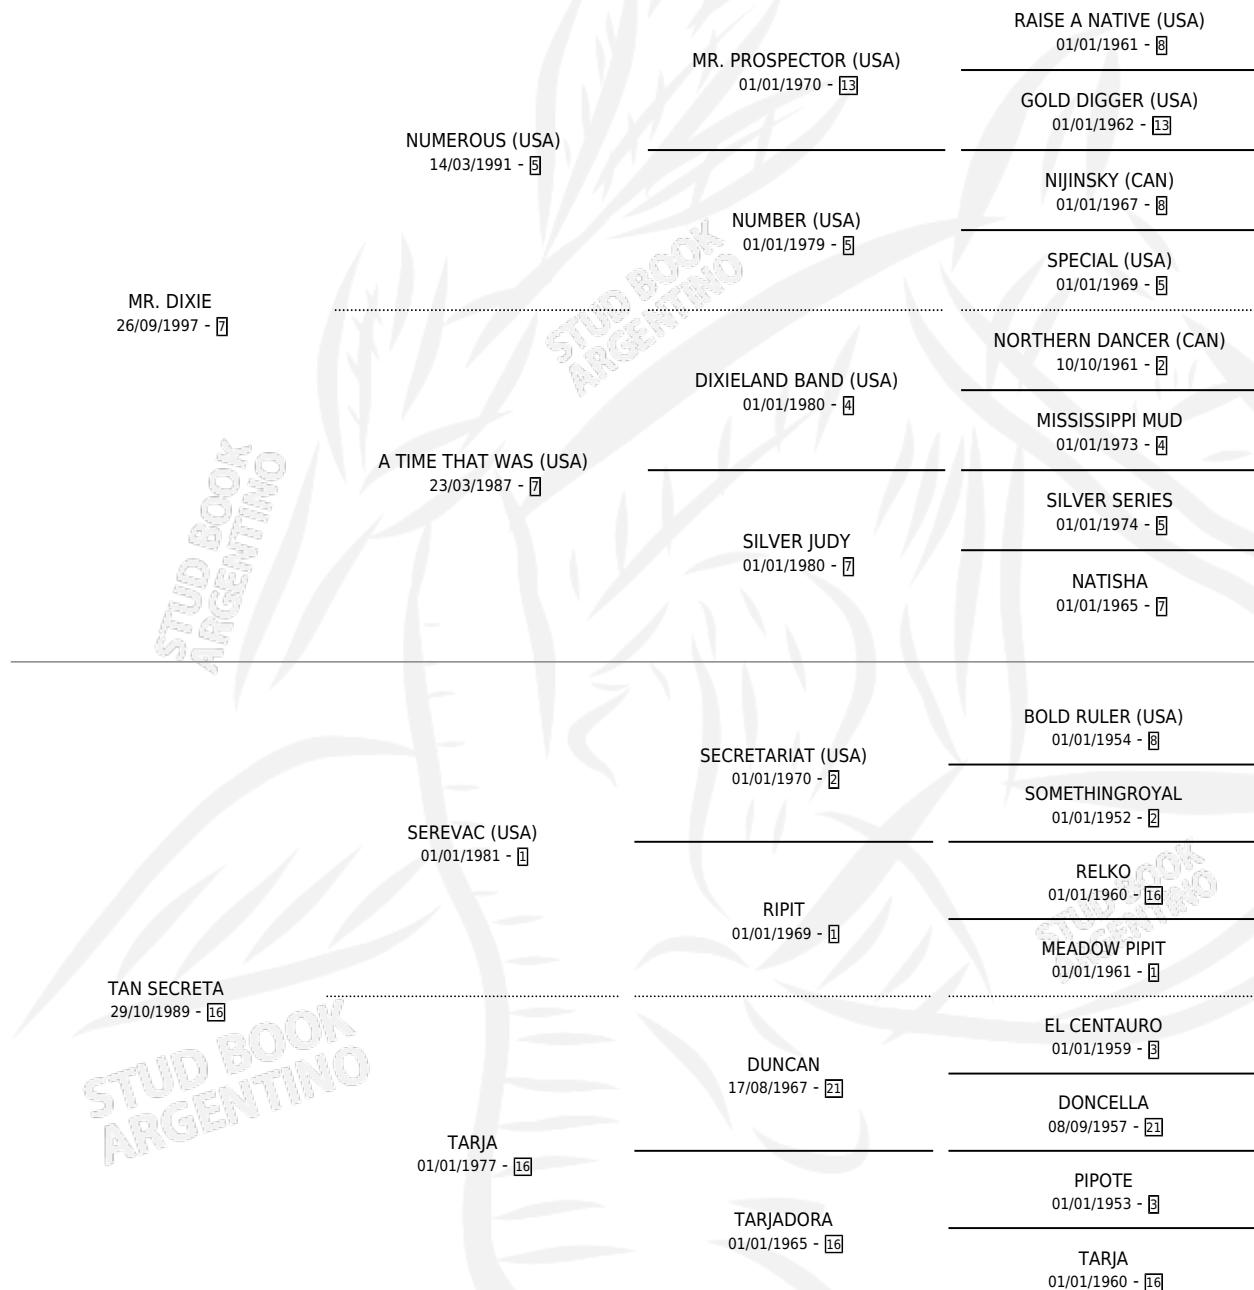

Lugar de nacimiento: Pura Pasion

Criador: Yanina

~

HIJOS

	MACHOS	HEMBRAS
1 NACIERON	1	0

SIN ACTUACIONES

PEDIGREE

S