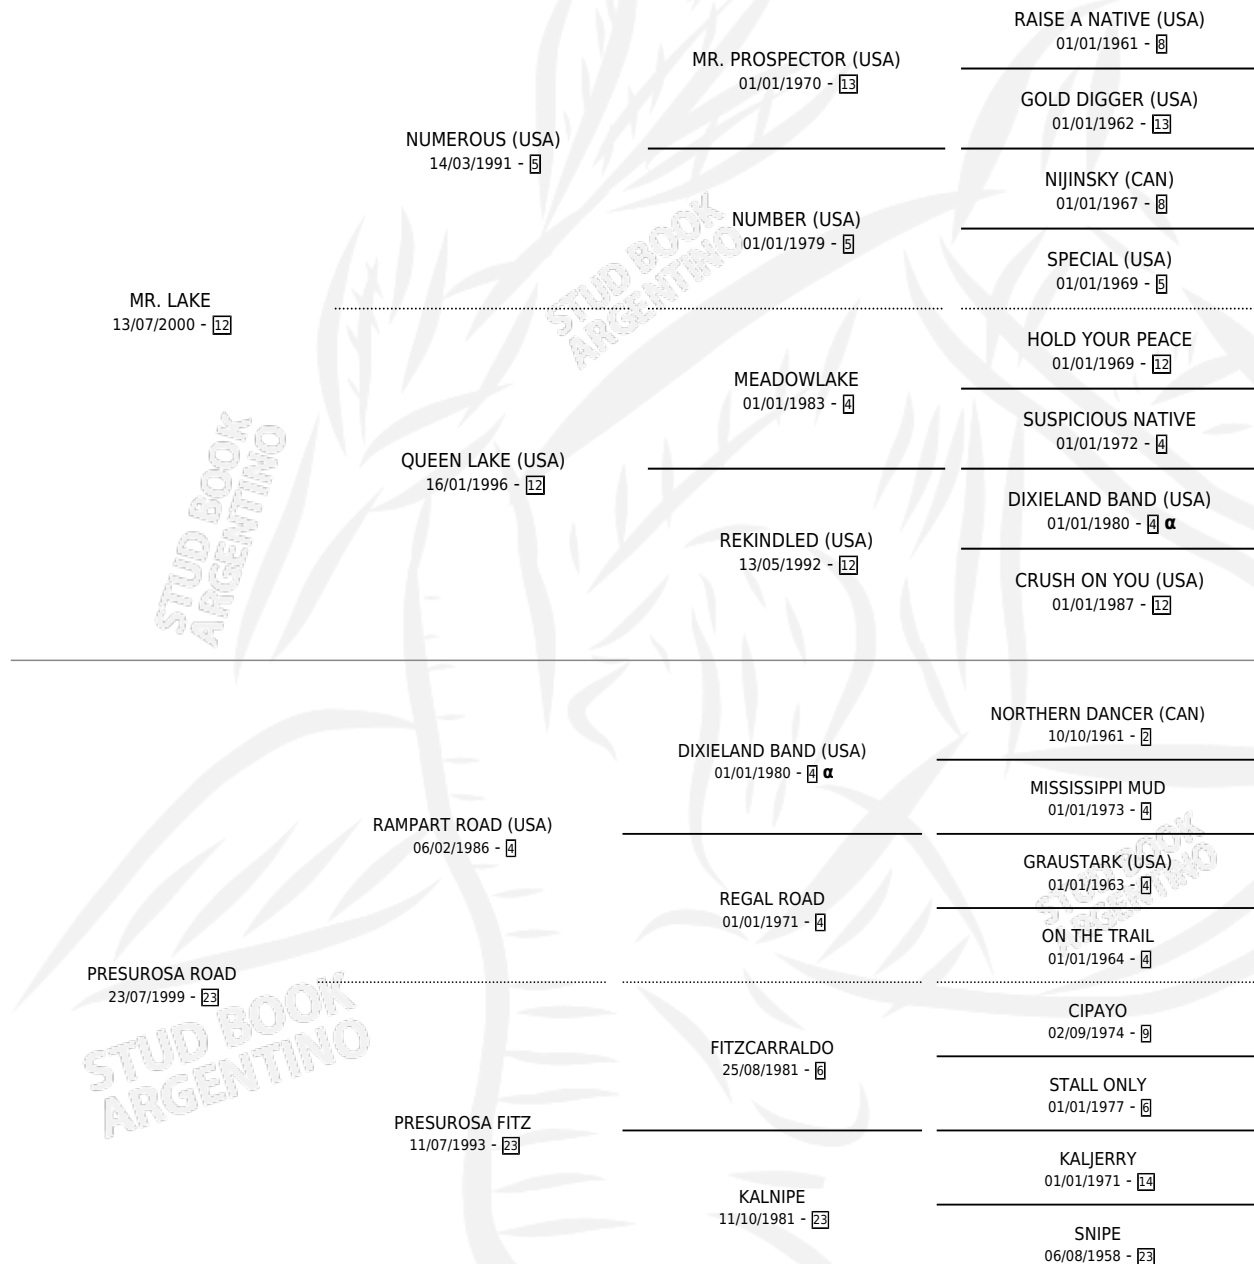

PRESUROSA LAK

por MR. LAKE y PRESUROSA ROAD por RAMPART ROAD (USA)

Argentina · Hembra · Zaino · SP · 31/10/2005
Familia 23-b · Volumen 39

ESTADO

TIPIFICACIÓN SANGUÍNEA	X
TIPIFICACIÓN POR ADN	X
PASAPORTE	X
IDENTIFICACIÓN POR MICROCHIP	X
REPRODUCTOR	X

Lugar de nacimiento: Pura Pasion
Criador: Doña Ana S.A.

PEDIGREE

INBREEDING : α

PRESUROSA LAK

Datos oficiales del Stud Book Argentino

Documento generado el 12/05/2026

studbook.org.ar