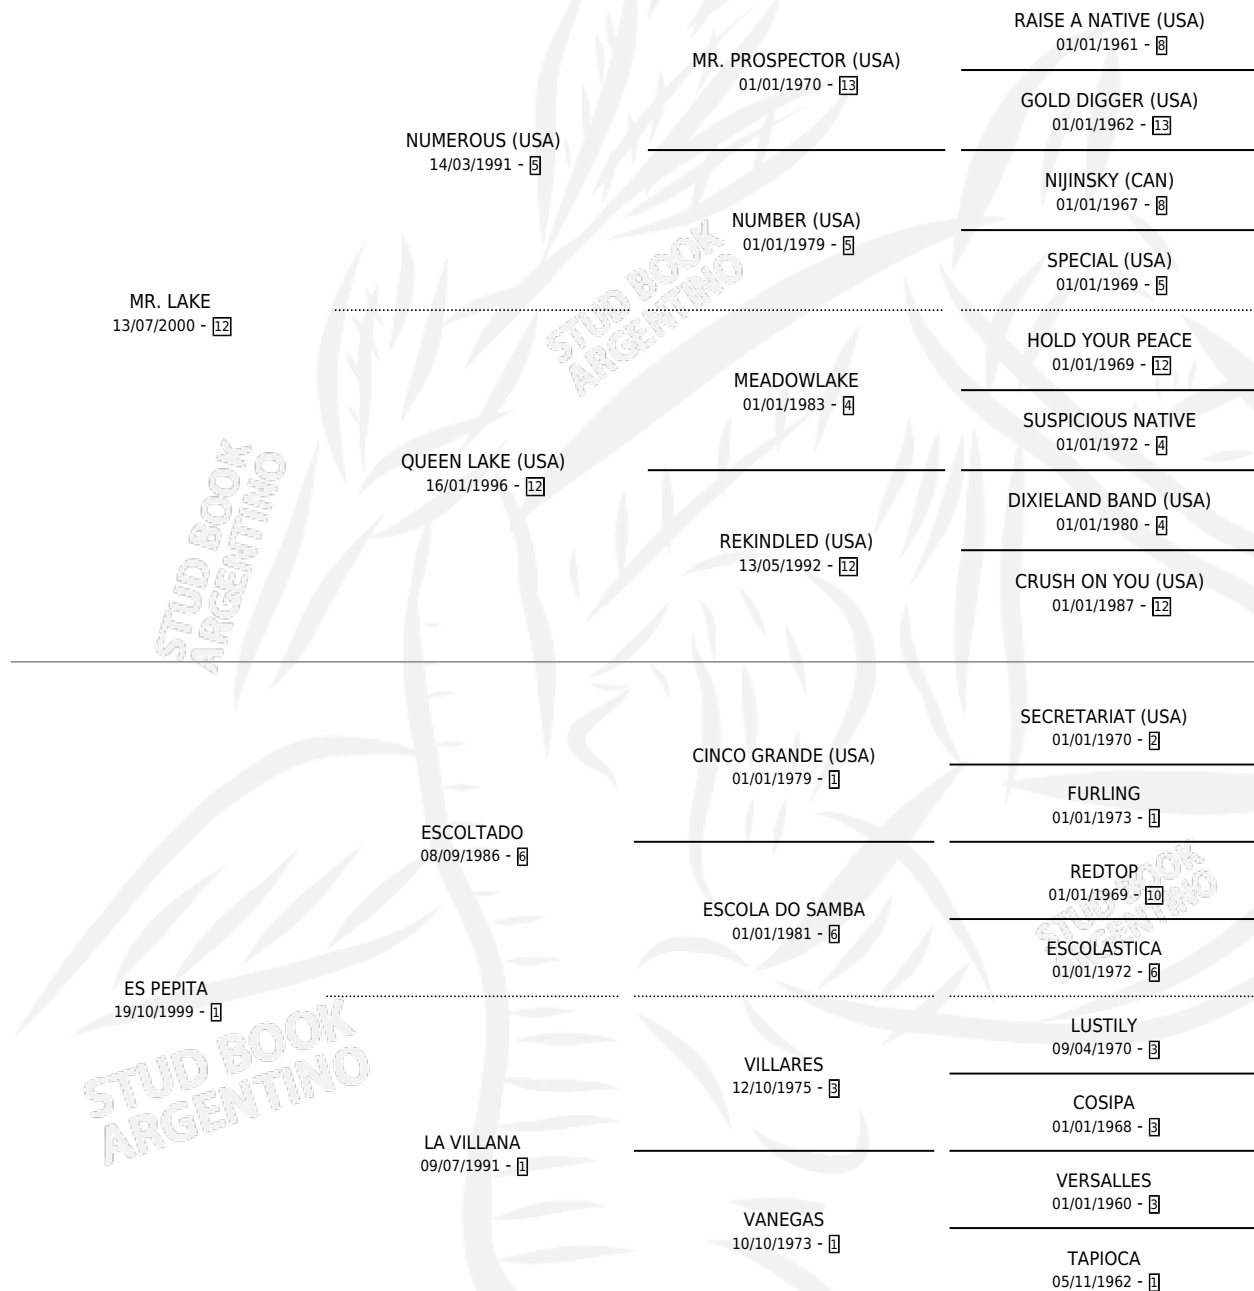

MILAGROS LAK

por MR. LAKE y ES PEPITA por ESCOLTADO

Argentina · Hembra · Alazan · SP · 30/10/2005
Familia 1-e · Volumen 39

ESTADO

TIPIFICACIÓN SANGUÍNEA	X
TIPIFICACIÓN POR ADN	✓
PASAPORTE	X
IDENTIFICACIÓN POR MICROCHIP	X
REPRODUCTOR	✓

Lugar de nacimiento: Pura Pasion

Criador: Pura Pasion

~

HIJOS

	MACHOS	HEMBRAS
4 NACIERON	3	1
1 CORRIERON	1	0

SIN ACTUACIONES

PEDIGREE