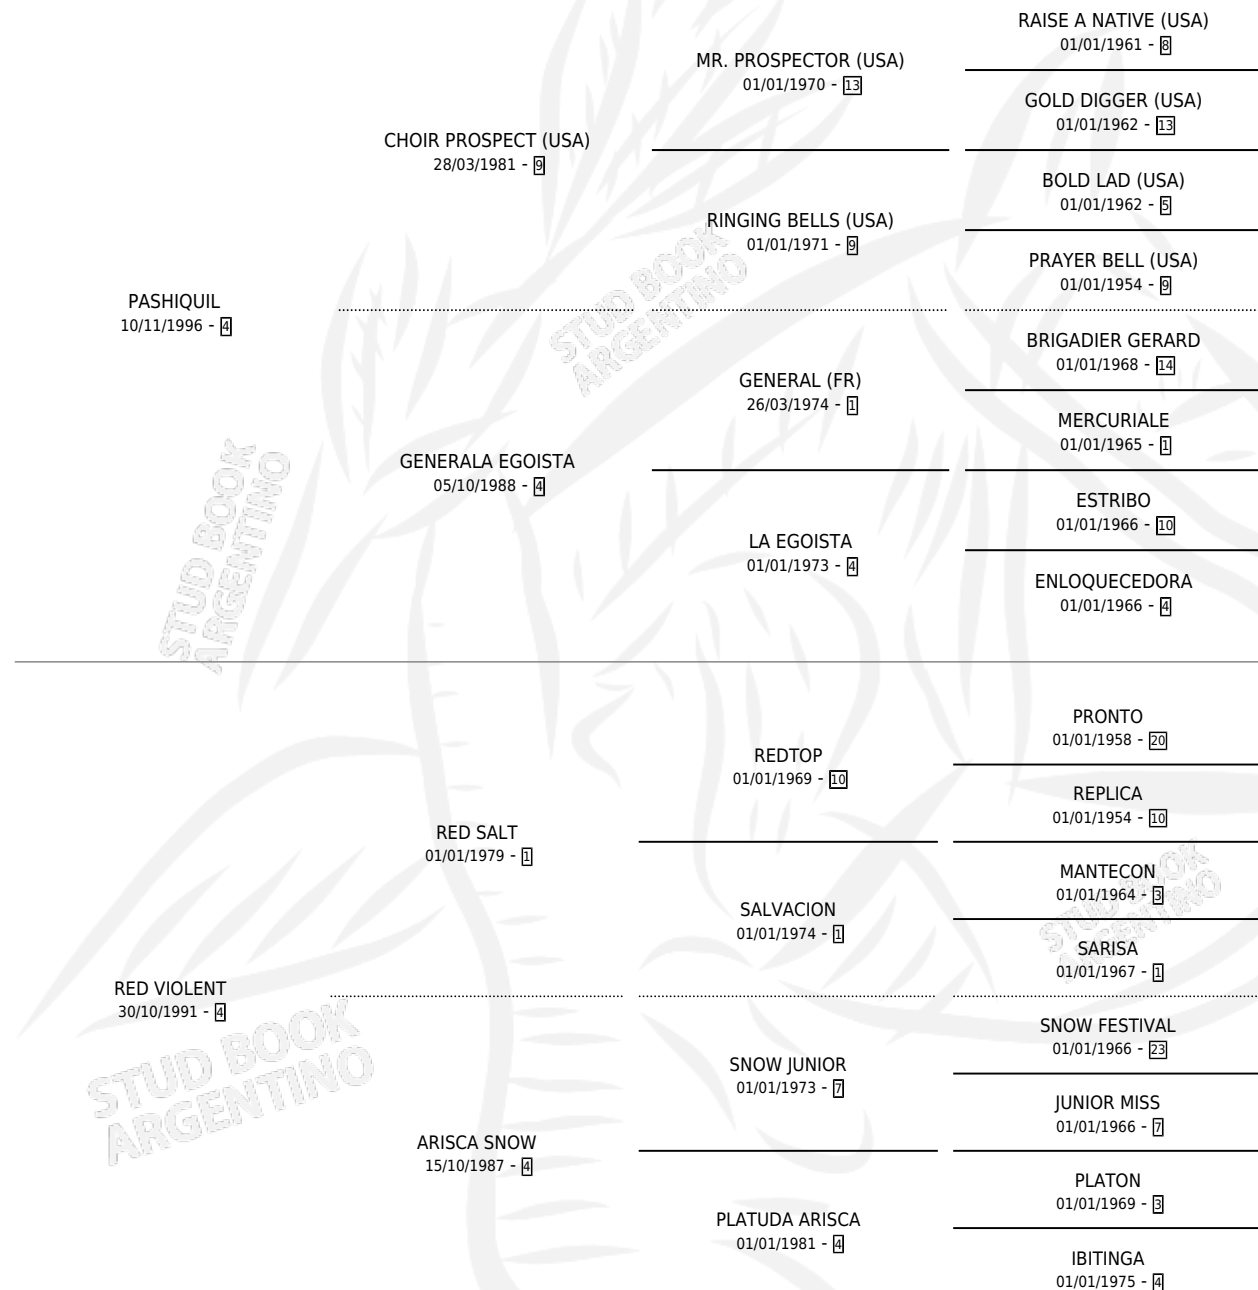

TIMBERA RED

por PASHIQUIL y RED VIOLENT por RED SALT

Argentina · Hembra · Zaino · SP · 12/11/2005
Familia 4-b · Volumen 39

ESTADO

TIPIFICACIÓN SANGUÍNEA	X
TIPIFICACIÓN POR ADN	✓
PASAPORTE	X
IDENTIFICACIÓN POR MICROCHIP	X
REPRODUCTOR	✓

Lugar de nacimiento: Las Sedas

Criador: Sin dato

~

HIJOS

	MACHOS	HEMBRAS
1 NACIERON	0	1
SIN ACTUACIONES		

PEDIGREE

S

mientos 1 / Efectividad 50.00%

PADRILLO	PRODUCTO	CRIADOR	1ER SERVICIO	ÚLTIMO SERVICIO
BEST BOB	∅		29/09/2011	01/10/2011
BEST BOB	HACINDAR (H Z, 06/10/2009)	SIN DATO	18/10/2008	22/10/2008

TIMBERA RED

Datos oficiales del Stud Book Argentino