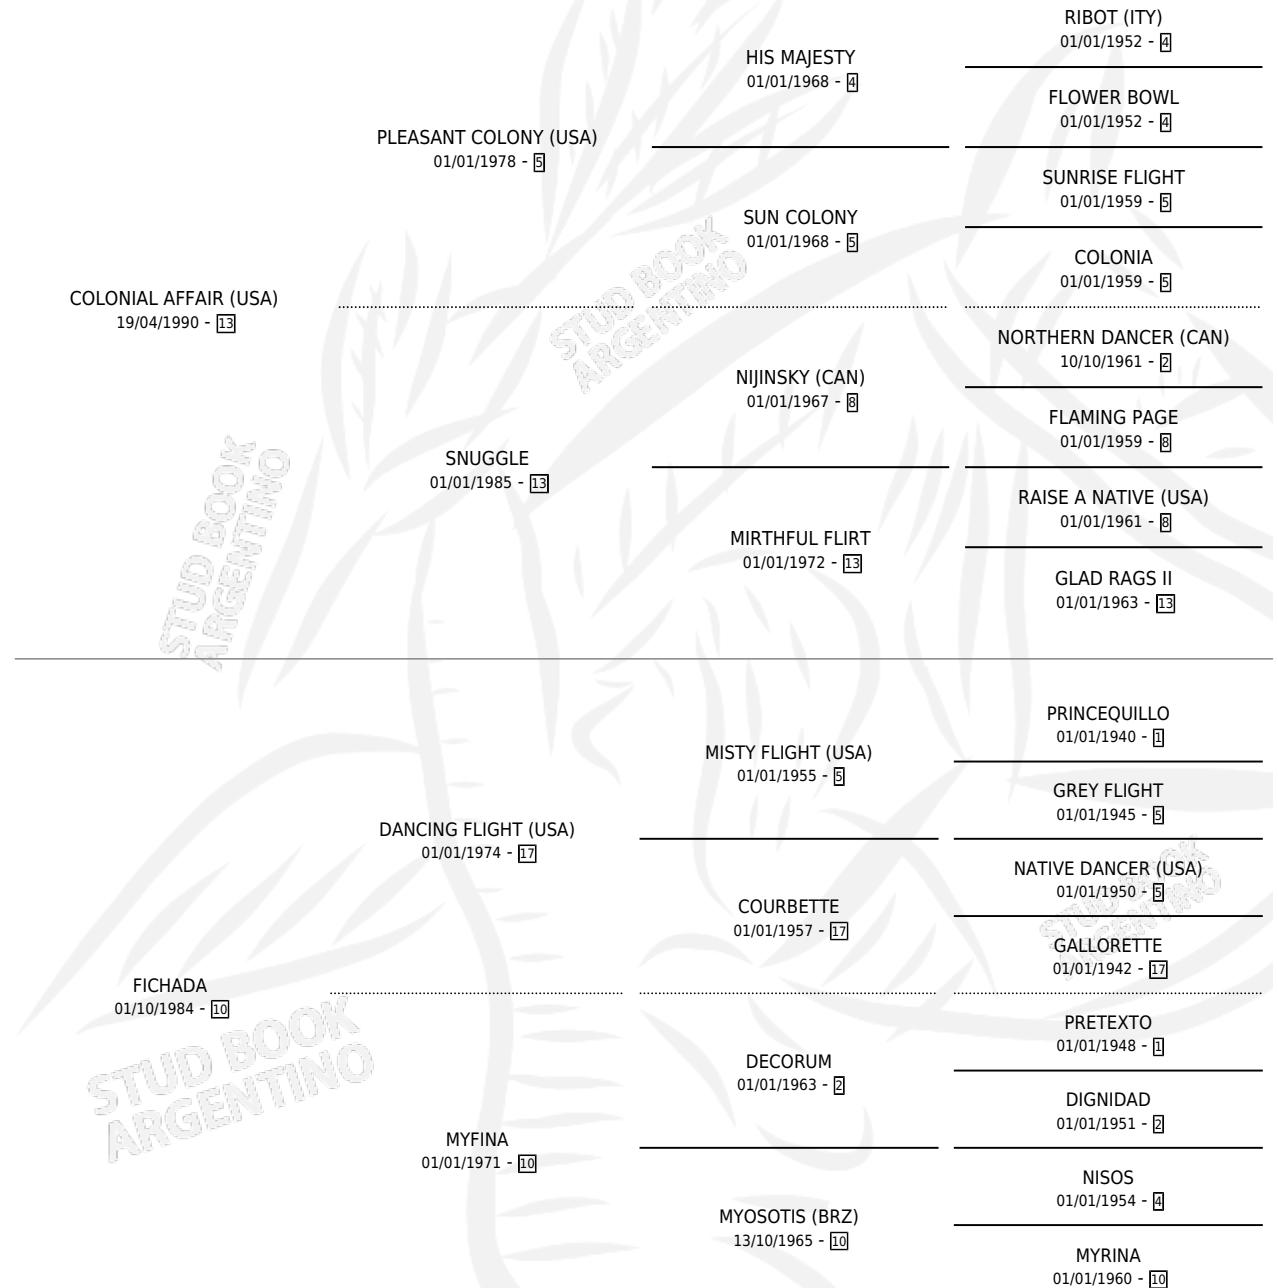

CARD

por **COLONIAL AFFAIR (USA)** y **FICHADA** por **DANCING FLIGHT (USA)**

Argentina · Hembra · Zaino · SP · 06/11/2005
Familia 10-b · Volumen 39

ESTADO

TIPIFICACIÓN SANGUÍNEA	X
TIPIFICACIÓN POR ADN	✓
PASAPORTE	X
IDENTIFICACIÓN POR MICROCHIP	X
REPRODUCTOR	✓

Lugar de nacimiento: El Paraíso

Criador: El Paraíso

PEDIGREE