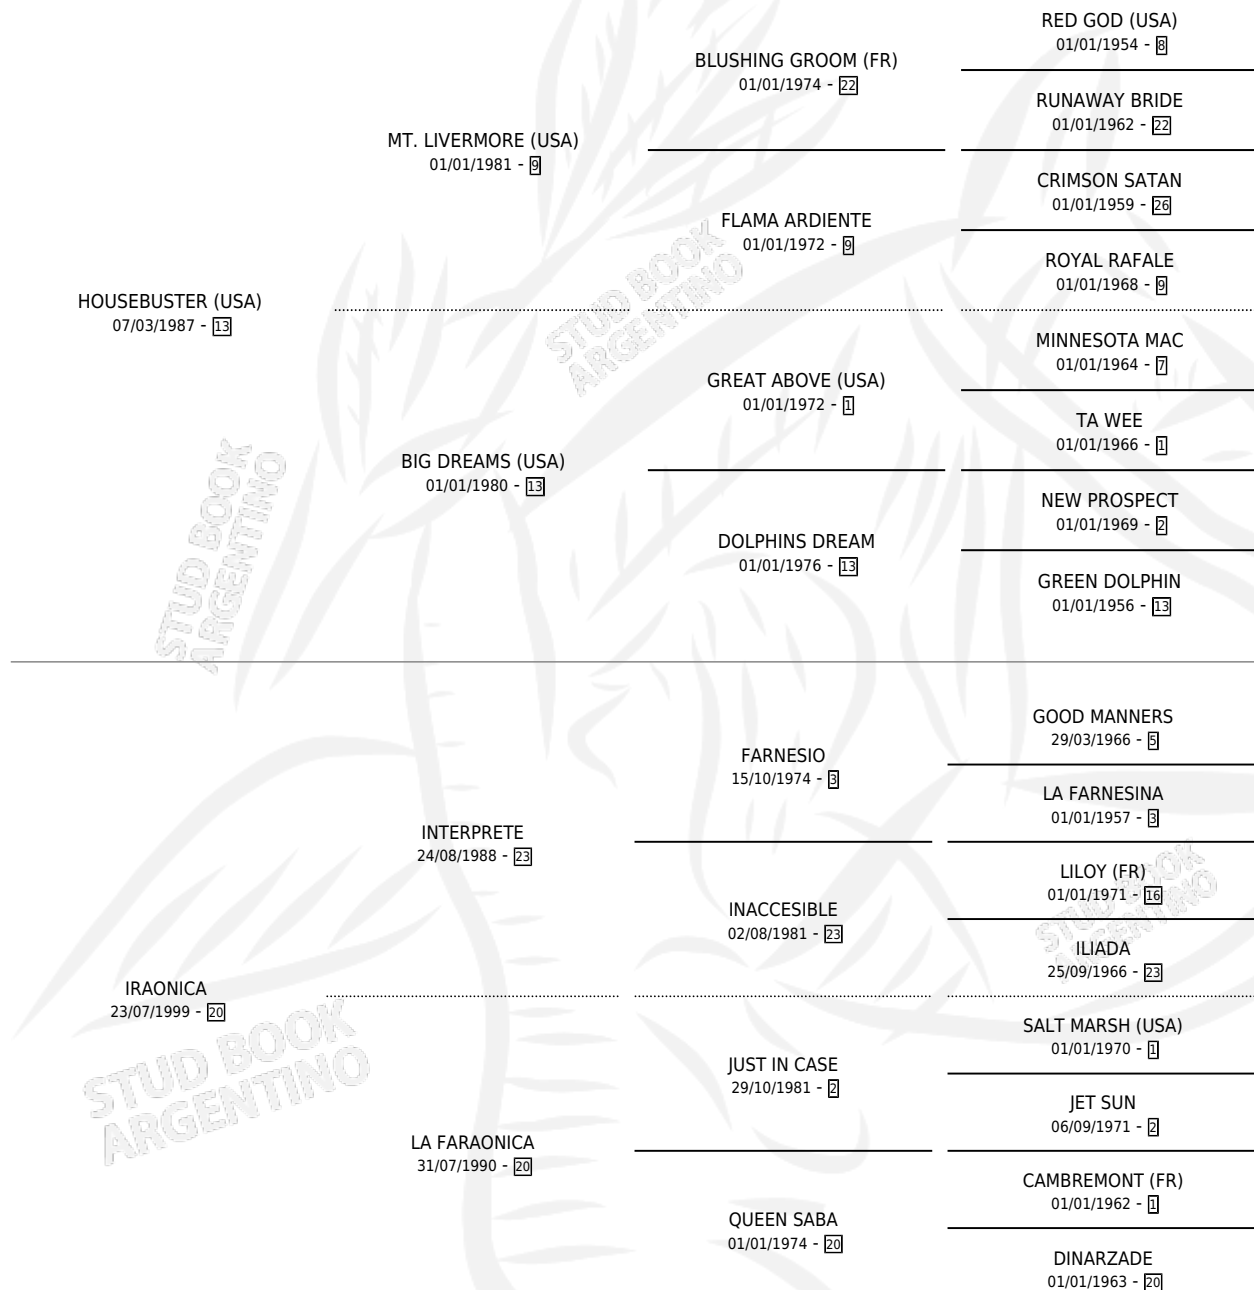

MODERN HOUSE

por HOUSEBUSTER (USA) y IRAONICA por INTERPRETE

Argentina · Hembra · Alazan · SP · 23/10/2005
Familia 20-d · Volumen 39

ESTADO

TIPIFICACIÓN SANGUÍNEA	X
TIPIFICACIÓN POR ADN	X
PASAPORTE	X
IDENTIFICACIÓN POR MICROCHIP	X
REPRODUCTOR	X

Lugar de nacimiento: El Paraiso

Criador: El Paraiso

PEDIGREE