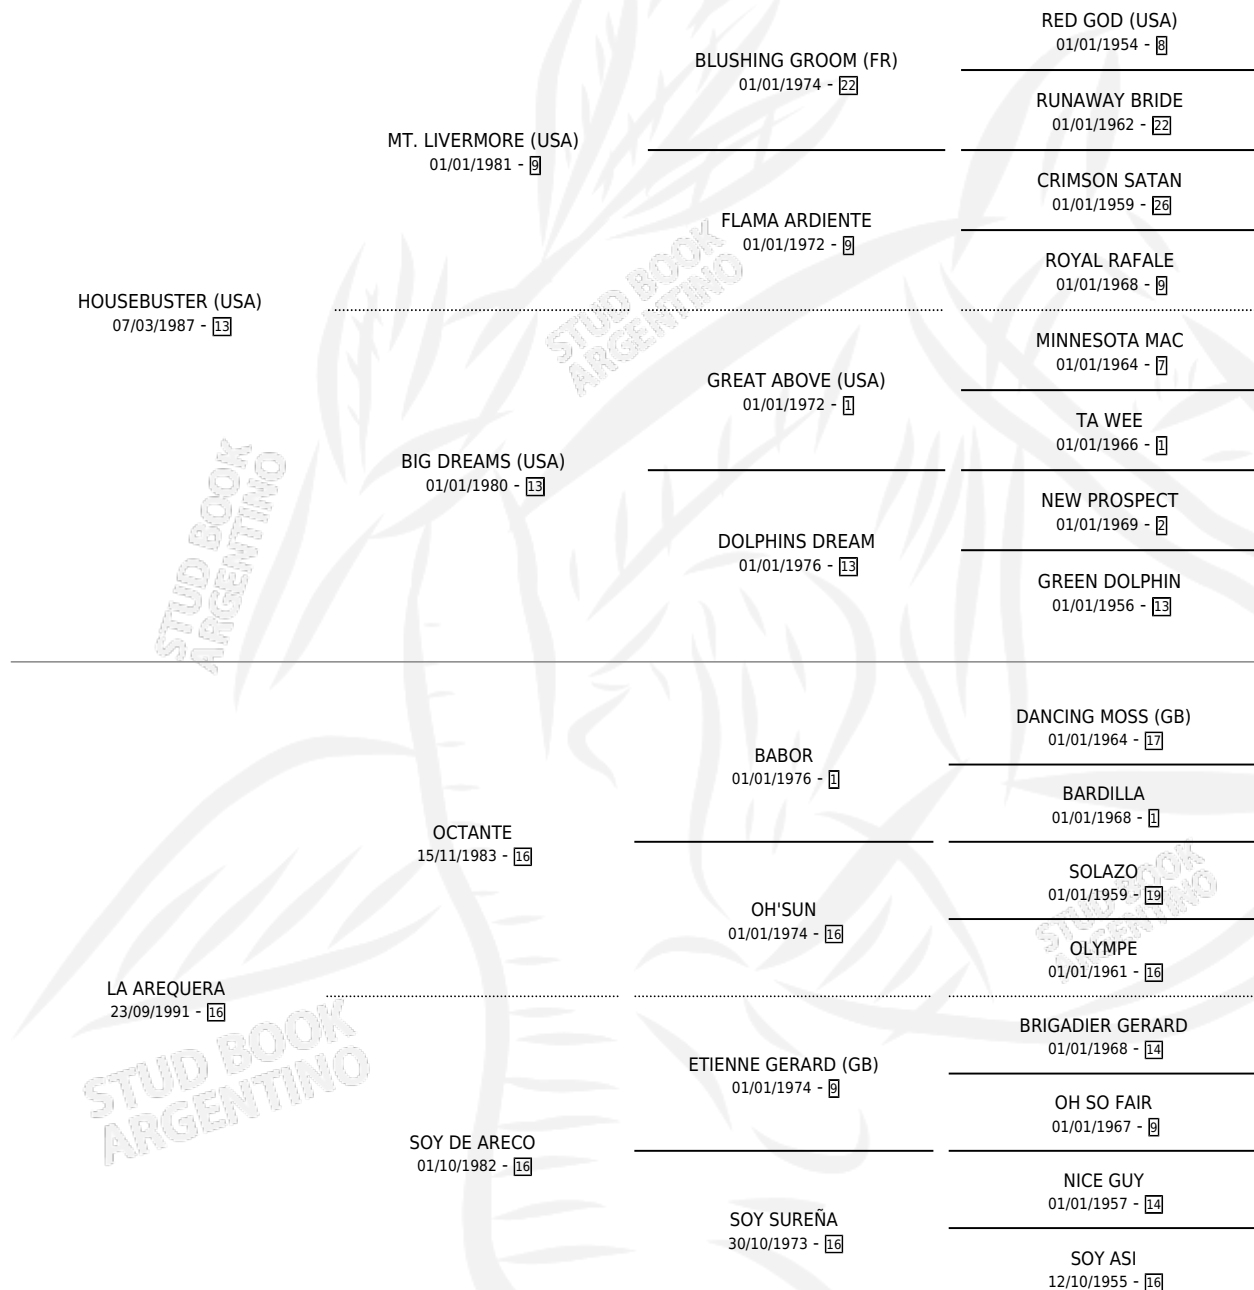

HOLIDAY HOME

por **HOUSEBUSTER (USA)** y **LA AREQUERA** por **OCTANTE**

Argentina · Macho · Zaino · SP · 27/10/2005
Familia 16-e · Volumen 39

ESTADO

TIPIFICACIÓN SANGUÍNEA	X
TIPIFICACIÓN POR ADN	✓
PASAPORTE	X
IDENTIFICACIÓN POR MICROCHIP	X
REPRODUCTOR	X

Lugar de nacimiento: El Paraiso

Criador: El Paraiso

PEDIGREE

CAMPAÑA

Solo carreras oficiales de Argentina

POR EDAD

EDAD	CC	1°	2°	3°	4°	5°	NP	CLC	CLG	CLCG1	CLGG1	IMPORTE	GANANCIA / CC
3 AÑOS	3	0	0	0	0	0	3	0	0	0	0	\$0	\$0
5 AÑOS	1	0	0	1	0	0	0	0	0	0	0	\$4,600	\$4,600
TOTALES	4	0	0	1	0	0	3	0	0	0	0	\$4,600	\$1,150
%		0.0%	0.0%	25.0%	0.0%	0.0%	75.0%	0.0%	0.0%	0.0%	0.0%		