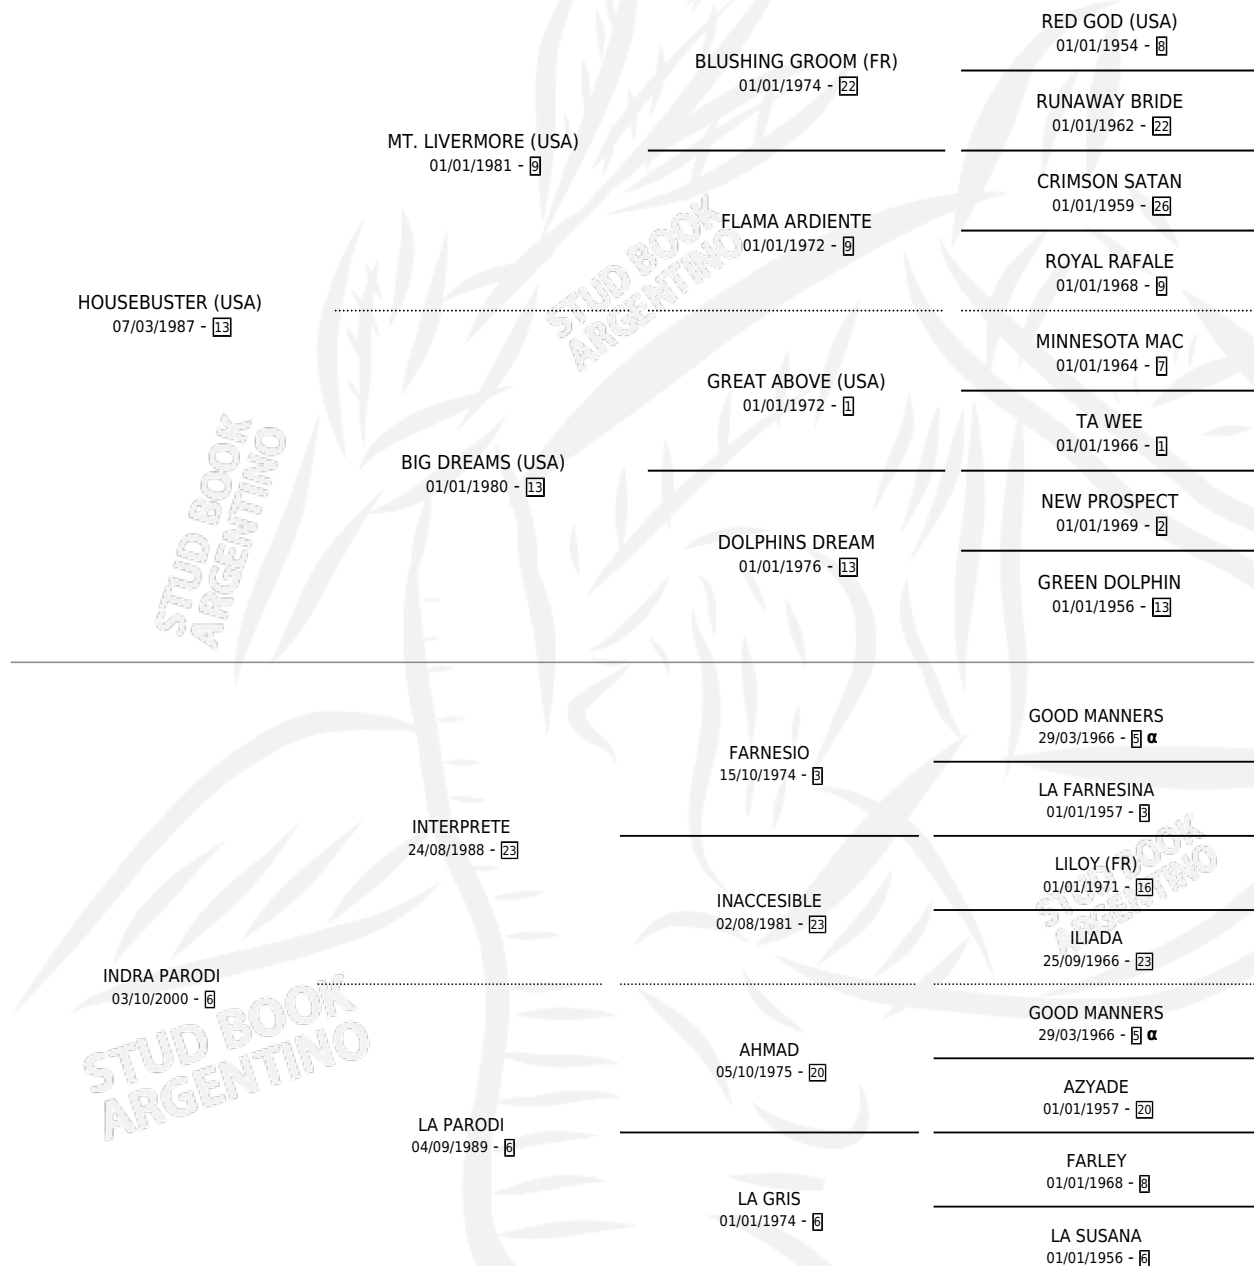

FEELS LIKE HOME

por **HOUSEBUSTER (USA)** y **INDRA PARODI** por
INTERPRETE

Argentina · Macho · Zaino Negro · SP · 30/10/2005
Familia 6-a · Volumen 39

ESTADO

TIPIFICACIÓN SANGUÍNEA	X
TIPIFICACIÓN POR ADN	✓
PASAPORTE	X
IDENTIFICACIÓN POR MICROCHIP	X
REPRODUCTOR	X

Lugar de nacimiento: El Paraiso

Criador: El Paraiso

PEDIGREE

INBREEDING : α

CAMPAÑA

Solo carreras oficiales de Argentina

POR EDAD

EDAD	CC	1°	2°	3°	4°	5°	NP	CLC	CLG	CLCG1	CLGG1	IMPORTE	GANANCIA / CC
4 AÑOS	2	0	0	1	0	0	1	0	0	0	0	\$3,750	\$1,875
5 AÑOS	2	1	0	1	0	0	0	0	0	0	0	\$27,000	\$13,500
6 AÑOS	4	2	0	0	1	1	0	0	0	0	0	\$52,450	\$13,113
7 AÑOS	1	0	0	0	0	0	1	0	0	0	0	\$0	\$0
TOTALES	9	3	0	2	1	1	2	0	0	0	0	\$83,200	\$9,244
%		33.3%	0.0%	22.2%	11.1%	11.1%	22.2%	0.0%	0.0%	0.0%	0.0%		

Ganador de 3 carreras en Palermo - \$83,200, a los 5 y 6 años.

POR DISTANCIA

HIPODROMO	CC	1°	2°	3°	4°	5°	NP	CLC	CLG	CLCG1	CLGG1	IMPORTE
PALERMO	9	3	0	2	1	1	2	0	0	0	0	\$83,200
1000 MTS	9	3	0	2	1	1	2	0	0	0	0	\$83,200