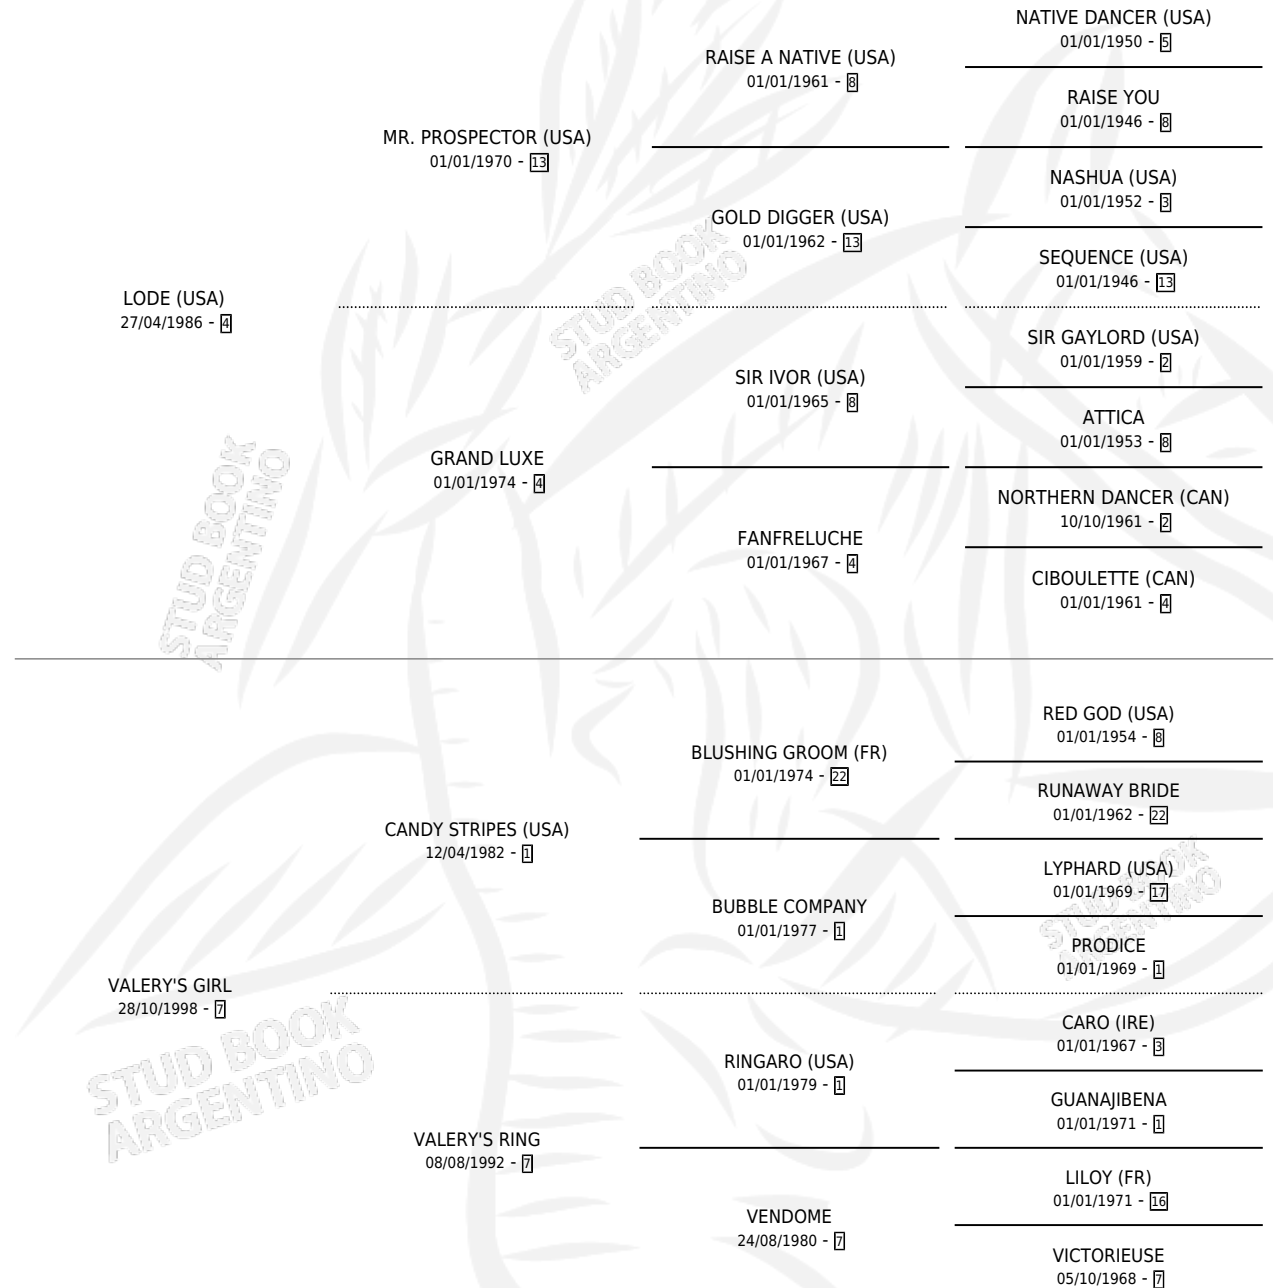

LODE TARDE

por **LODE (USA)** y **VALERY'S GIRL** por **CANDY STRIPES (USA)**

Argentina · Macho · Tordillo · SP · 16/09/2005
Familia 7 · Volumen 39

ESTADO

TIPIFICACIÓN SANGUÍNEA	X
TIPIFICACIÓN POR ADN	✓
PASAPORTE	X
IDENTIFICACIÓN POR MICROCHIP	X
REPRODUCTOR	X

Lugar de nacimiento: Los Castaños
Criador: Sin dato

PEDIGREE