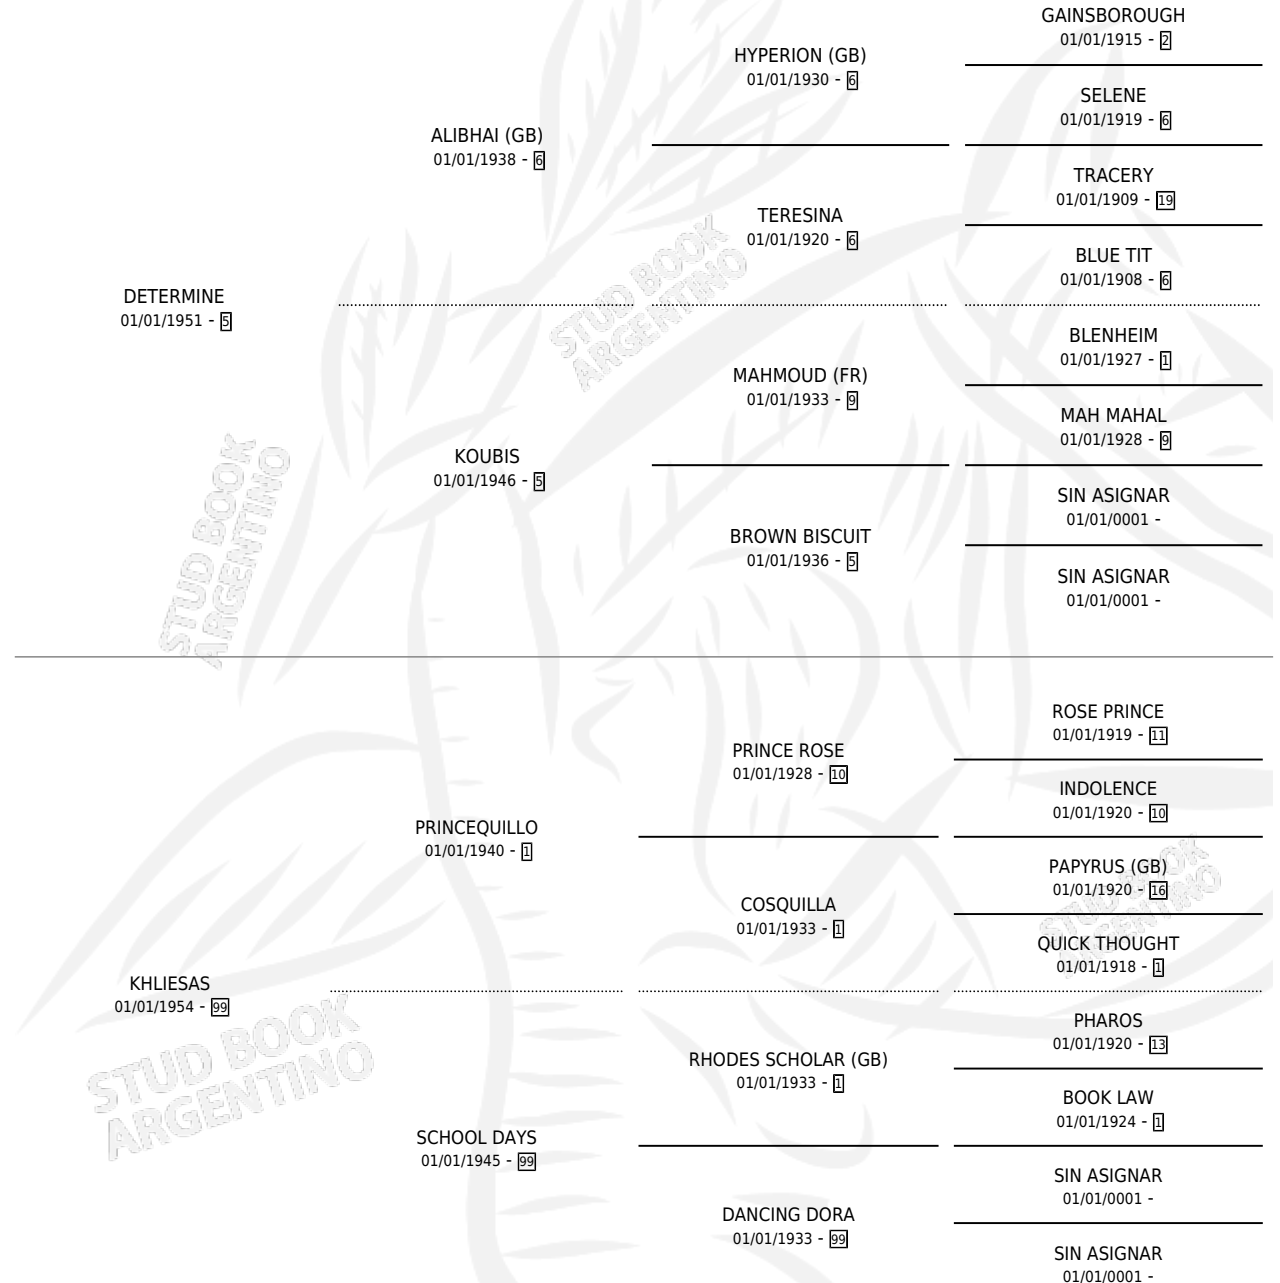

QUICK FANTASY

por DETERMINE y KHLIESAS por PRINCEQUILLO

Argentina · Hembra · Zaino · SP · 01/01/1962
Familia 99 · Volumen 24

ESTADO

TIPIFICACIÓN SANGUÍNEA	X
TIPIFICACIÓN POR ADN	X
PASAPORTE	X
IDENTIFICACIÓN POR MICROCHIP	X
REPRODUCTOR	X

Lugar de nacimiento: Campo particular

Criador: Sin dato

~

HIJOS

	MACHOS	HEMBRAS
1 NACIERON	0	1
SIN ACTUACIONES		

PEDIGREE

QUICK FANTASY

Datos oficiales del Stud Book Argentino