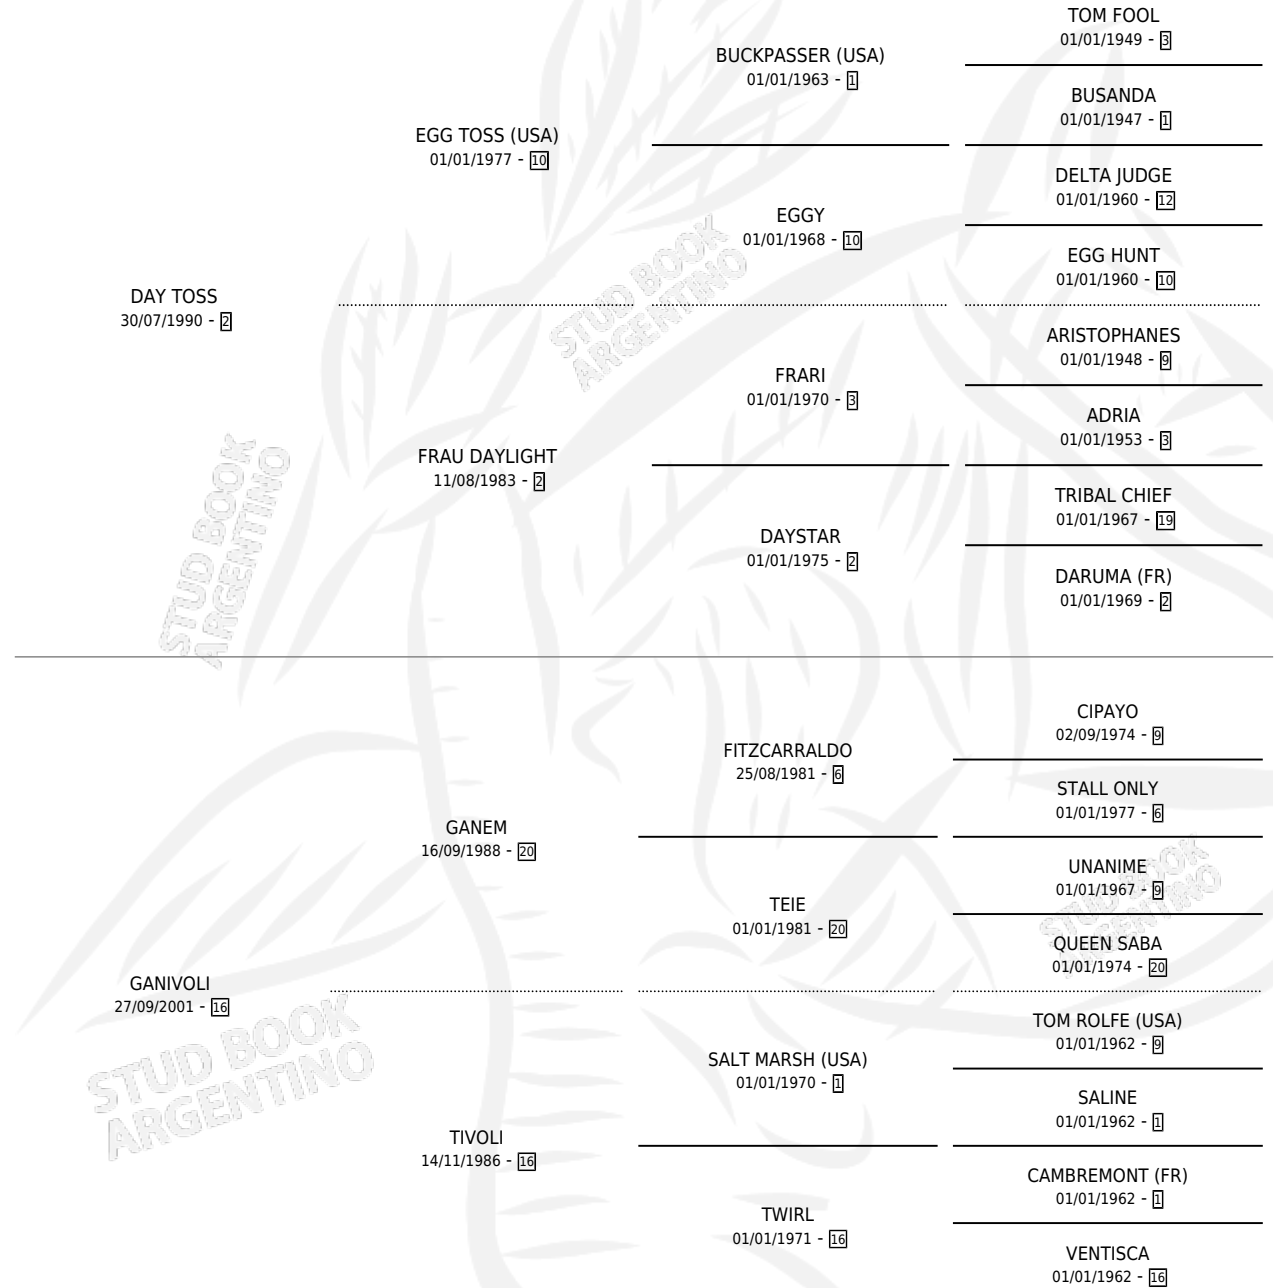

LA GRANJERA

por DAY TOSS y GANIVOLI por GANEM

Argentina · Hembra · Zaino · SP · 31/10/2005
Familia 16-e · Volumen 39

ESTADO

TIPIFICACIÓN SANGUÍNEA	X
TIPIFICACIÓN POR ADN	✓
PASAPORTE	✓
IDENTIFICACIÓN POR MICROCHIP	X
REPRODUCTOR	X

Lugar de nacimiento: Fierro Y Cruz

Criador: Fierro Y Cruz

PEDIGREE