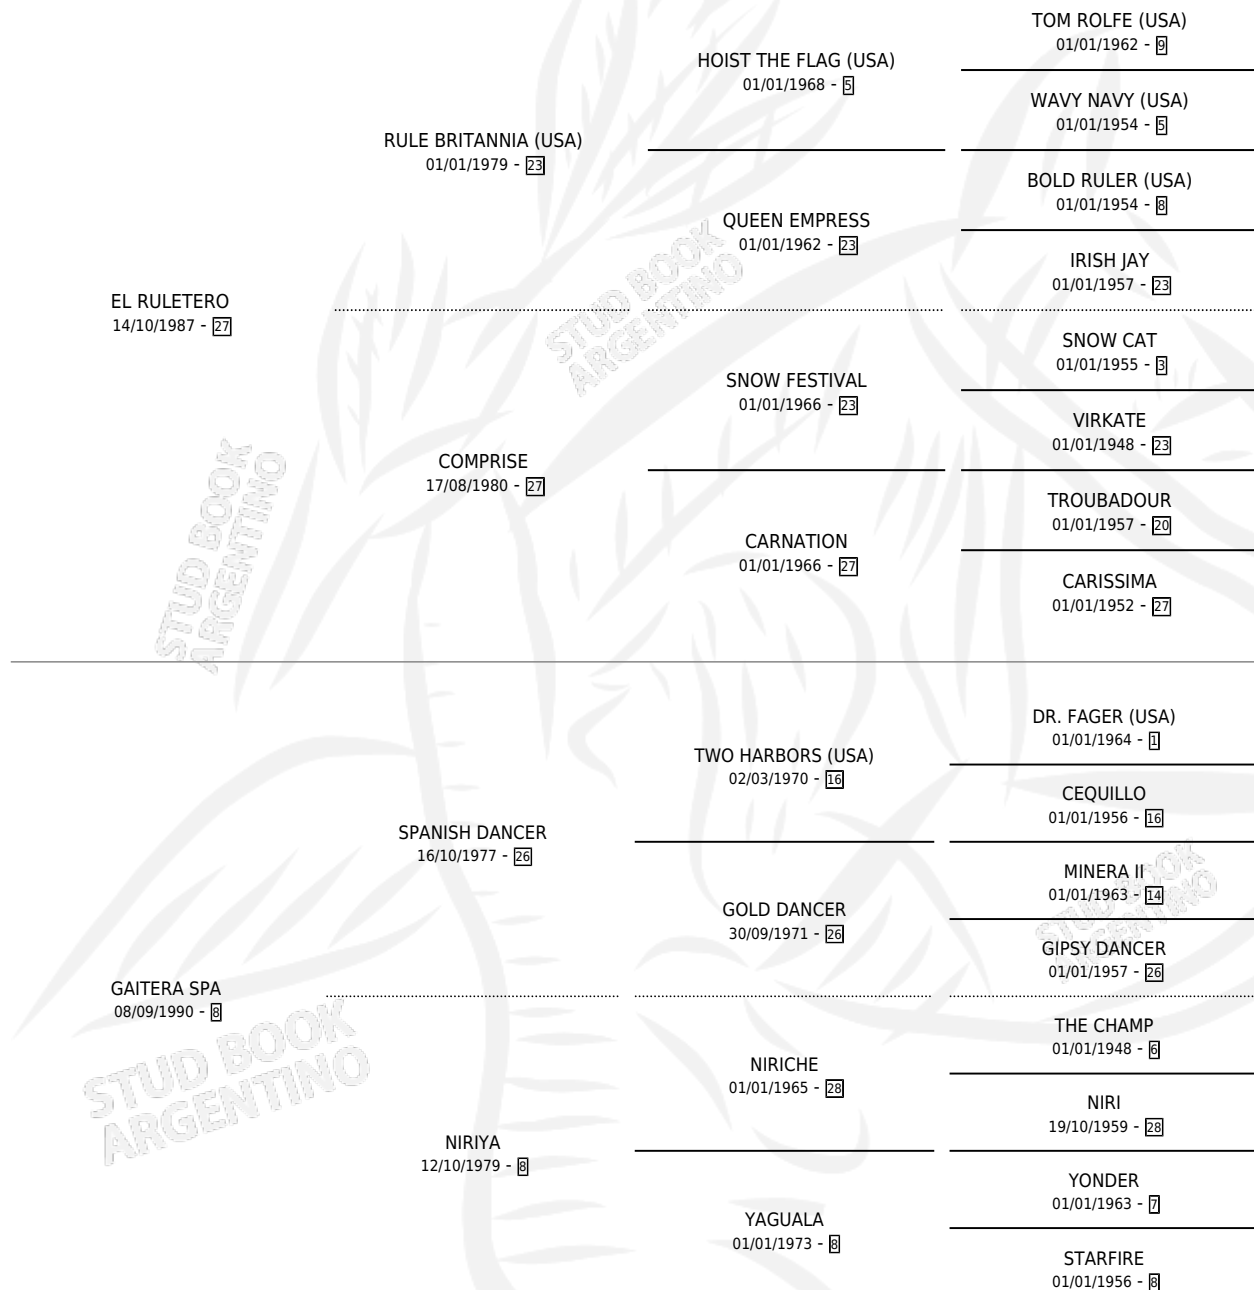

DON CUCHITO

por EL RULETERO y GAITERA SPA por SPANISH DANCER

Argentina · Macho · Alazan · SP · 05/11/2005
Familia 8-d · Volumen 39

ESTADO

TIPIFICACIÓN SANGUÍNEA	X
TIPIFICACIÓN POR ADN	✓
PASAPORTE	✓
IDENTIFICACIÓN POR MICROCHIP	X
REPRODUCTOR	X

Lugar de nacimiento: La Posta

Criador: Sin dato

PEDIGREE

CAMPAÑA

Solo carreras oficiales de Argentina

POR EDAD

EDAD	CC	1°	2°	3°	4°	5°	NP	CLC	CLG	CLCG1	CLGG1	IMPORTE	GANANCIA / CC
4 AÑOS	2	0	0	0	0	1	1	0	0	0	0	\$1,350	\$675
5 AÑOS	18	2	3	0	1	1	11	0	0	0	0	\$63,160	\$3,509
TOTALES	20	2	3	0	1	2	12	0	0	0	0	\$64,510	\$3,226
%		10.0%	15.0%	0.0%	5.0%	10.0%	60.0%	0.0%	0.0%	0.0%	0.0%		

Ganador de 2 carreras en San Isidro y Palermo - \$64,510, a los 5 años.

POR DISTANCIA

HIPODROMO	CC	1°	2°	3°	4°	5°	NP	CLC	CLG	CLCG1	CLGG1	IMPORTE
PALERMO	10	1	1	0	0	2	6	0	0	0	0	\$28,600
1000 MTS	10	1	1	0	0	2	6	0	0	0	0	\$28,600
LA PLATA	7	0	2	0	1	0	4	0	0	0	0	\$15,910
1000 MTS	3	0	1	0	0	0	2	0	0	0	0	\$7,310
1100 MTS	3	0	1	0	1	0	1	0	0	0	0	\$8,600
1200 MTS	1	0	0	0	0	0	1	0	0	0	0	\$0
SAN ISIDRO	3	1	0	0	0	0	2	0	0	0	0	\$20,000
1200 MTS	1	0	0	0	0	0	1	0	0	0	0	\$0
1000 MTS	2	1	0	0	0	0	1	0	0	0	0	\$20,000