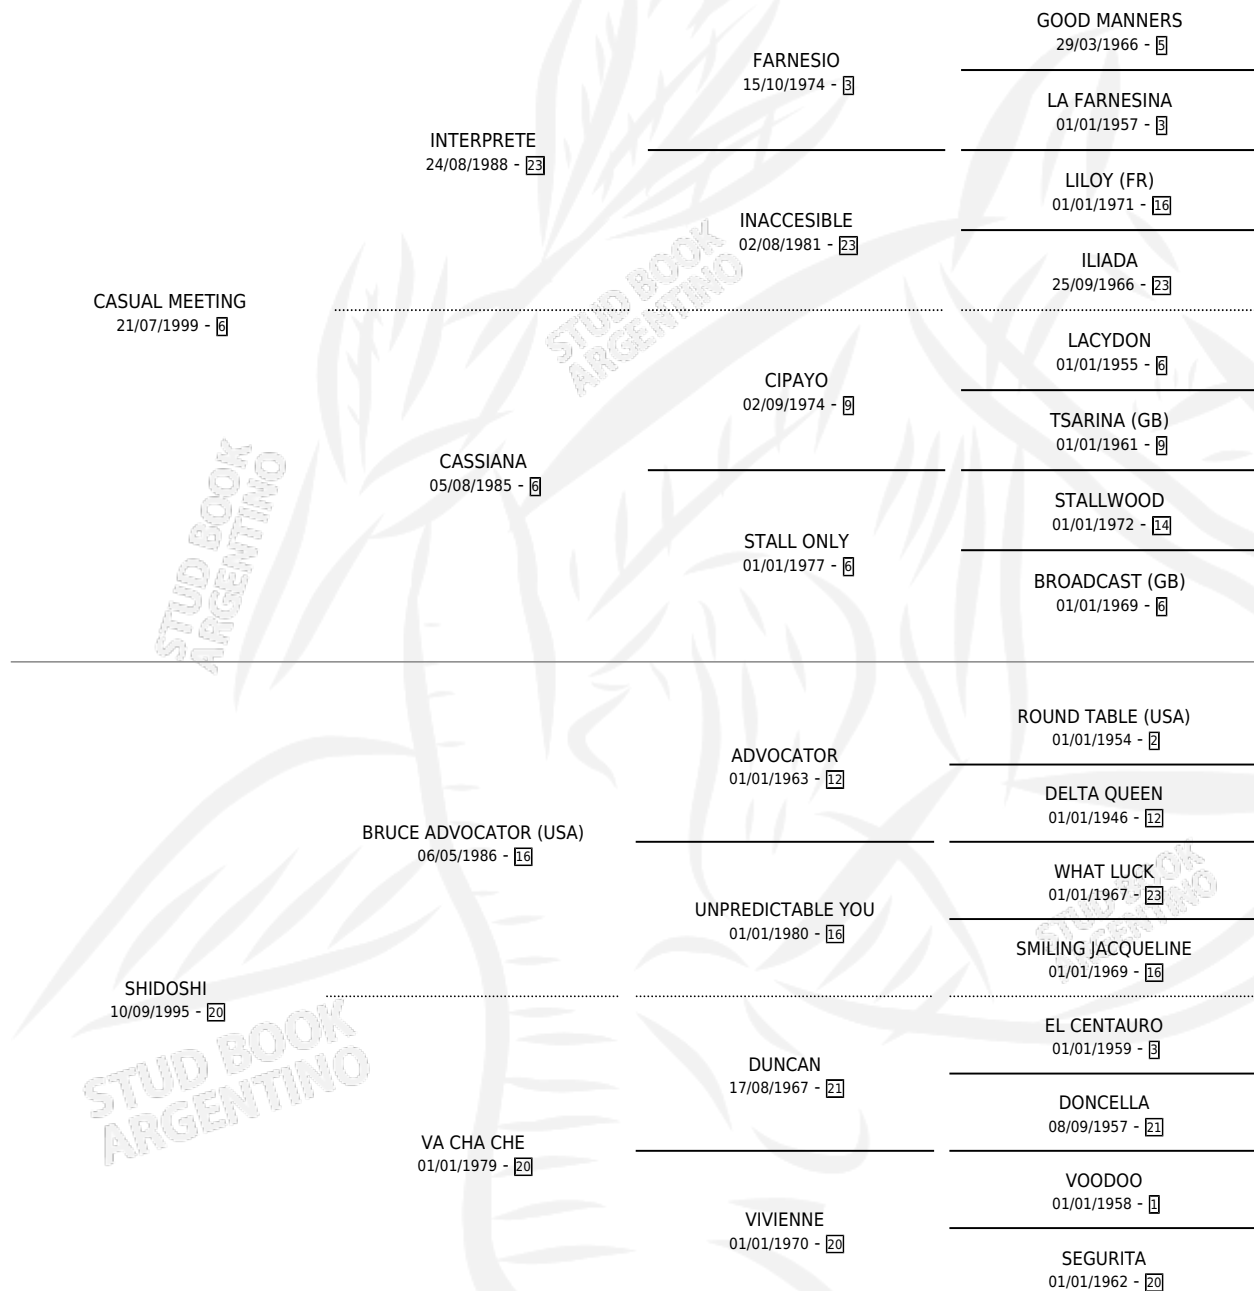

YOSHIE

por CASUAL MEETING y SHIDOSHI por BRUCE
ADVOCATOR (USA)

Argentina · Hembra · Zaino · SP · 10/10/2005
Familia 20-c · Volumen 39

ESTADO

TIPIFICACIÓN SANGUÍNEA	X
TIPIFICACIÓN POR ADN	✓
PASAPORTE	X
IDENTIFICACIÓN POR MICROCHIP	X
REPRODUCTOR	✓

Lugar de nacimiento: La Rubeta

Criador: La Rubeta

PEDIGREE

S

mientos 0 / Efectividad 0.00%

PADRILLO	PRODUCTO	CRIADOR	1ER SERVICIO	ÚLTIMO SERVICIO
SONG OF WELLS	∅		10/12/2010	10/12/2010

YOSHIE

Datos oficiales del Stud Book Argentino