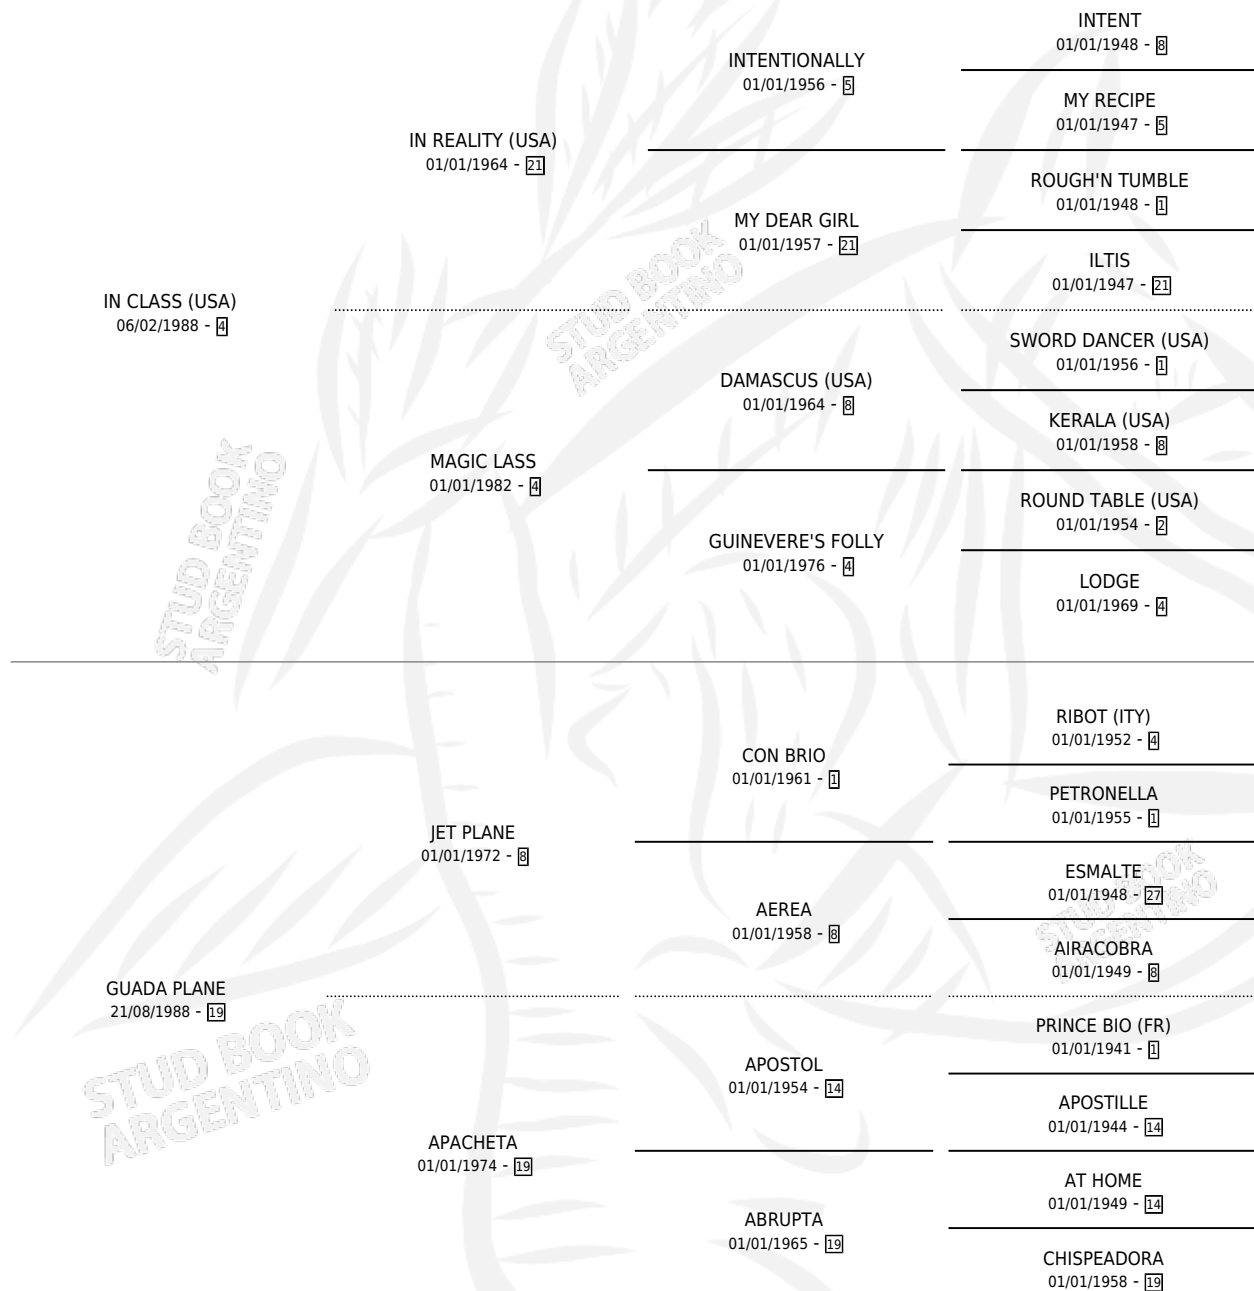

PIPER CLASS

por IN CLASS (USA) y GUADA PLANE por JET PLANE

Argentina · Macho · Zaino · SP · 15/09/2005
Familia 19-c · Volumen 39

ESTADO

TIPIFICACIÓN SANGUÍNEA	X
TIPIFICACIÓN POR ADN	✓
PASAPORTE	X
IDENTIFICACIÓN POR MICROCHIP	X
REPRODUCTOR	X

Lugar de nacimiento: Divisadero

Criador: Giraudo Jose Tito, Giraudo Jorge Alberto y Giraudo Luis Maria

PEDIGREE

PIPER CLASS

Datos oficiales del Stud Book Argentino

Documento generado el 26/04/2026

studbook.org.ar